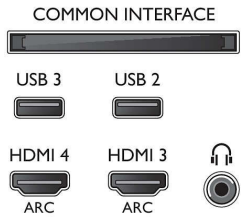

Gücünü Android™'den alan Full HD İnce LED TV
102 cm (40 inç) Full HD LED TV, Çift Çekirdek; 8 GB ve genişletilebilir, DVB-T/C/S/S2

40PFK6510/12

Teknik Özellikler

Ambilight

- Ambilight Özellikleri: Duvar rengine uyarlama, Dinlenme modu, Oyun Modu, Ambilight+Hue
- Ambilight Versiyonu: 2 taraflı

Görüntü/Ekran

- En-boy oranı: 16:9
- Çapraz ekran boyutu (inç): 40 inç
- Çapraz ekran boyutu (metrik): 102 cm
- Ekran: LED Full HD
- Ekran çözünürlüğü: 1920x1080p
- 3D: Aktif 3D, 2 Kişilik Tam Ekran Oyun*, 2D - 3D

- dönüştürme, Otomatik 3D algılama
- Parlaklık: 350 cd/m²
- Fotoğraf motoru: Perfect Pixel HD
- Görüntü geliştirme: Perfect Natural Motion, 800 Hz Perfect Motion Rate, Micro Dimming Pro, Süper Çözünürlük

Desteklenen Ekran Çözünürlüğü

- Tüm HDMI'larda bilgisayar girişleri: 60 Hz'de FHD 1920x1080'e kadar, 60 Hz'de
- Tüm HDMI'larda video girişleri: FHD 1920x1080p'ye kadar, @ 24, 25, 30, 50, 60 Hz

Tuner/Alım/İletim

- Dijital TV: DVB-T/C/S/S2
- Video Oynatma: NTSC, PAL, SECAM
- MPEG Desteği: MPEG2, MPEG4
- TV Program rehberi*: 8 günlük Elektronik Program Rehberi
- Sinyal gücü göstergesi
- Teletext: 1000 sayfa Yardımlı Metin

Android TV

- İS: Android™ 5.1 (Lollipop)
- Önceden yüklenmiş uygulamalar: Google Play

Connections

Side