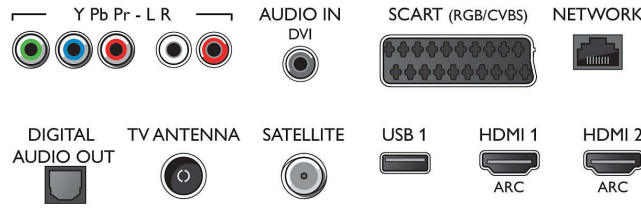

Android TV

- İS: Android™ 5.1 (Lollipop)
- Önceden yüklenmiş uygulamalar: Google Play

Connections

Side

Rear

Gücünü Android™¹den alan Full HD İnce LED TV
102 cm (40 inç) Full HD LED TV, Çift Çekirdek; 8 GB ve genişletilebilir, DVB-T/C/S/S2

40PFK6510/12

Teknik Özellikler

- Movies*, Google Play Music*, Google Arama, Sesle Arama, YouTube, Netflix*
- Bellek boyutu(Flash): 8 GB, USB depolama cihazı ile genişletilebilir

Smart TV Özellikleri

- Kullanıcı Etkileşimi: MultiRoom istemci ve sunucu, SimplyShare, Wi-Fi Miracast sertifikalı*
- Etkileşimli TV: HbbTV
- Program: Pause TV, USB kaydı*
- SmartTV uygulamaları*: Çevrimiçi video mağazaları, Açık internet tarayıcı, Social TV, İstek üzerine TV, Youtube
- Kurulum Kolaylığı: Philips cihazlarını otomatik algılama, Cihaz bağlantı sihirbazı, Ağ kurulum sihirbazı, Ayarlar yardımcısı sihirbazı
- Kullanım Kolaylığı: Tek akıllı menü düğmesi, Ekran üzerinde kullanım kılavuzu
- Yükseltilebilir belenim: Otomatik belenim yükseltme sihirbazı, USB yoluyla yükseltilebilir belenim, Çevrimiçi belenim yükseltme
- Ekran Format Ayarları: Temel - Ekran Doldurma, Ekran sığdırma, Gelişmiş - Kaydırma, Yakınlaştırma, uzatma
- Philips TV Remote uygulaması*: Uygulamalar, Kanallar, Kontrol, Şimdi TV'de, TV Rehberi, İstek Üzerine Video
- Uzaktan Kumanda: Klavyeli