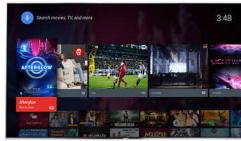

Çift Çekirdek + Android

Android ile TV'nizde süper hızlı, sezgisel ve keyifli bir şekilde gezinebilir, uygulama başlatabilir ve video oynatabilirsiniz. Android robot, Çift Çekirdekli işlemcimizin gücünü

sonuna kadar kullanarak işlemleri hızla ve kolaylıkla gerçekleştirmenizi sağlar.

Android

Android ile Smart TV'nizde daha hızlı işlemcinin ve kullanıcı dostu arayüzün tadını çıkarın. Android, sınırsız içeriğe açılan kapınızdır: Google Play™, Netflix, İnternet Tarayıcı ve daha birçok seçenek sizi bekliyor. Gezinmesi kolay olan menüde favorilerinize doğrudan bağlantılar bulunur.

Spotify Connect

Tüm favori müzikleriniz telefonunuzda kayıtlı. Peki bu müzikleri daha güçlü TV hoparlörlerinden dinlemek istemez miydiniz? Spotify Connect ile telefonunuzdaki Spotify uygulamasını uzaktan kumanda olarak kullanarak Spotify'yi kolaylıkla TV'nizde çalıştırabilirsiniz. Sadece oyna düğmesine basın ve müzik TV hoparlörlerinize geçiş yapın. Kablo yok, uğraşmak yok, sadece arkanıza yaslanın ve rahatlayın.