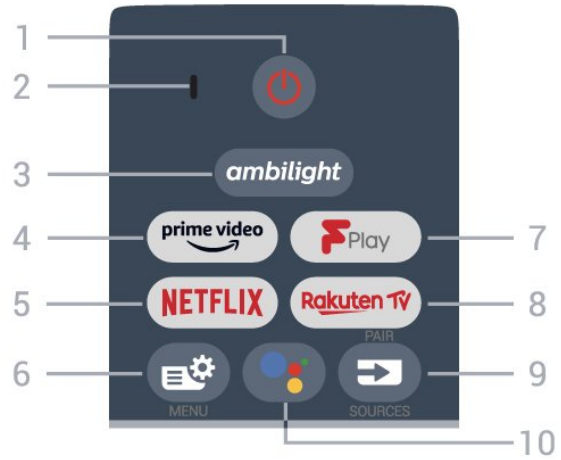

- Để mở Netflix, nhấn **NETFLIX** để mở Ứng dụng Netflix. Bạn có thể mở Netflix ngay lập tức từ TV ở chế độ chờ.

www.netflix.com

6 - Menu Thao tác nhanh

Để mở Menu Thao tác nhanh của các chức năng TV điển hình.

7 - Ấn nút Bật sRGB của Philips TV

Để khởi chạy Ứng dụng **Bật sRGB của Philips TV**.

8 - Rakuten TV

Để khởi chạy Ứng dụng **Rakuten TV**.

9 - SOURCES

Để mở hoặc đóng menu Nguồn.

Để ghép nối bộ điều khiển từ xa với TV.

TV.

10 - Ấn nút Google Assistant

Để khởi chạy Google Assistant.

Trên màn hình (cho khi sử dụng mã UK)

1 - Ấn nút Chờ / Bật

Để bật TV hoặc trở lại Chế độ chờ.

2 - Micrô VOICE

3 - ambient

- Để mở Netflix, nhấn **NETFLIX** để mở Ứng dụng Netflix. Bạn có thể mở Netflix ngay lập tức từ TV ở chế độ chờ.

www.netflix.com

6 - Menu Thao tác nhanh

Để mở Menu Thao tác nhanh có các chức năng TV điển hình.