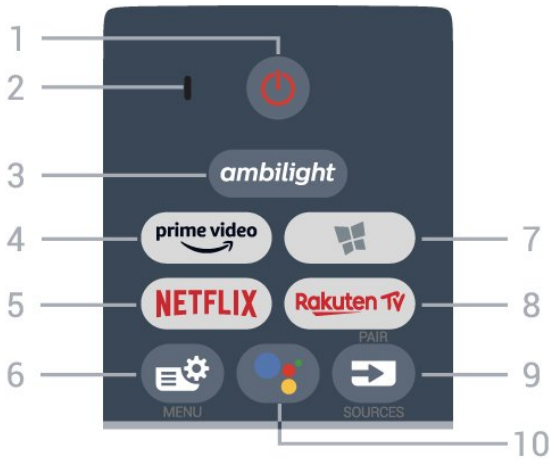

xa

3.1

Tài liệu quan trọng

Trên màn hình

1 - Ấn nút Chờ / Bật

Để bật TV hoặc trở lại Chế độ chờ.

2 - Micrô VOICE

3 - ambient

Để chọn một trong những kiểu Ambient.

4 - prime video

Để khởi chạy Ứng dụng Amazon **prime video**.

5 - NETFLIX

Để trực tiếp mở Ứng dụng Netflix. Khi TV đang bật hoặc từ chế độ chờ.

- Nếu bạn có thuê bao thành viên Netflix, bạn có thể xem các chương trình của Netflix trên TV này. TV của bạn phải được kết nối với Internet.

- Để mở Netflix, nhấn **NETFLIX** để mở Ứng dụng Netflix. Bạn có thể mở Netflix ngay lập tức từ TV ở chế độ chờ.

www.netflix.com

6 - Menu Thao tác nhanh

Để mở Menu Thao tác nhanh của các chức năng TV điển hình.

- Để mở Netflix, nhấn **NETFLIX** để mở Ứng dụng Netflix. Bạn có thể mở Netflix ngay lập tức từ TV ở chế độ chờ.

www.netflix.com

6 - Menu Thao tác nhanh

Để mở Menu Thao tác nhanh có các chức năng TV điển hình.