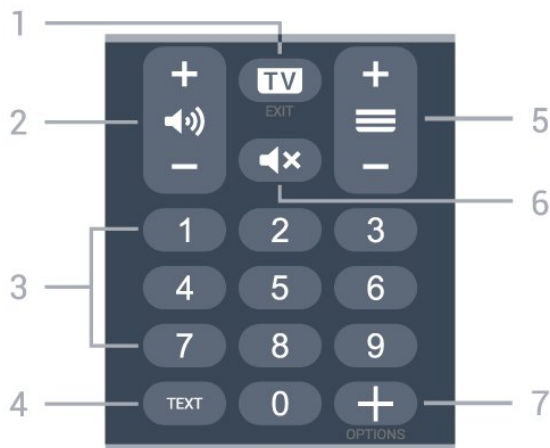

1 - **TV - EXIT**

Ấm nút quay lại xem TV hoặc đóng màn hình tạm thời của TV đang hiển thị.

2 - **Ấm nút tăng/giảm âm lượng**

Nhấn nút tăng/giảm âm lượng để điều chỉnh âm lượng của TV.

3 - **Ấm nút số**

Ấm nút số để chọn kênh hoặc cài đặt.

4 - **TEXT**

Ấm nút để mở hoặc tắt menu phụ trợ của TV.

5 - **Ấm nút menu**

Nhấn nút menu để chuyển sang kênh hoặc trang theo hướng dẫn trong danh sách kênh. Ấn nút để mở hoặc tắt menu phụ trợ theo hướng dẫn trong trang hướng dẫn của TV.

6 - **Ấm nút tắt âm thanh**

Ấm nút để tắt âm thanh hoặc khóa kênh của TV.

7 - **Ấm nút +/OPTIONS**

Ấm nút để mở hoặc tắt menu phụ trợ của TV.