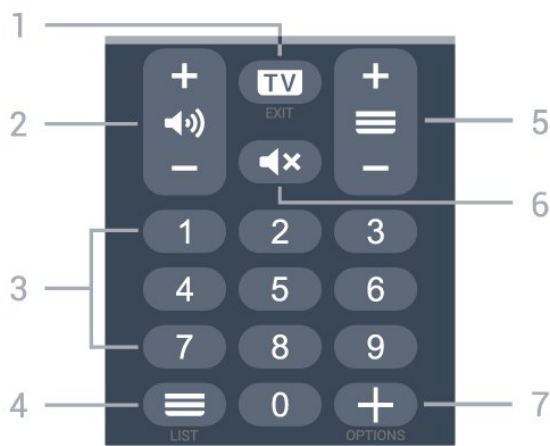

Đặc tính kỹ thuật (cho các mô hình UK)

1 - **TV - EXIT**

Ấm nút quay lại xem TV hoặc đóng màn hình tạm thời của TV đang hiển thị.

2 - **Ấm nút tăng/giảm âm lượng**

Nhấn nút tăng/giảm âm lượng để điều chỉnh âm lượng của TV.

3 - **Ấm nút số**

Ấm nút số để chọn kênh hoặc cài đặt.

4 - **Ấm nút menu**

Ấm nút để mở hoặc tắt menu phụ trợ của TV.

5 - **Ấm nút menu**

Nhấn nút menu để chuyển sang kênh hoặc trang theo hướng dẫn trong danh sách kênh. Ấn nút để mở hoặc tắt menu phụ trợ theo hướng dẫn trong trang hướng dẫn của TV.

6 - **Ấm nút tắt âm thanh**

Ấm nút để tắt âm thanh hoặc khóa kênh của TV.

7 - **Ấm nút +/OPTIONS**

Ấm nút để mở hoặc tắt menu phụ trợ của TV.

3.2

Ghế xoay tay có đèn LED khi tắt TV

Bàn xoay tay khi tắt TV có đèn LED Bluetooth và IR (tia hồng ngoại) để gửi lệnh tắt TV và đèn LED.

- Bàn xoay tay có đèn LED Bluetooth và IR (tia hồng ngoại) để gửi lệnh tắt TV và đèn LED.
- Ấn nút tắt để tắt đèn LED khi tắt TV. Đèn LED sẽ tắt ngay lập tức.
- Ấn nút tắt để tắt đèn LED khi tắt TV. Đèn LED sẽ tắt ngay lập tức.

Để biết thêm chi tiết về bàn xoay tay, TV hoặc đèn LED, vui lòng liên hệ bộ phận chăm sóc khách hàng của chúng tôi.

Lưu ý:

1. 1 - Ngay khi tắt TV, đèn LED sẽ tắt. Đèn LED sẽ tắt ngay lập tức.
2. 2 - Ấn nút tắt để tắt đèn LED khi tắt TV. Đèn LED sẽ tắt ngay lập tức.
3. 3 - Nếu đèn TV không tắt, vui lòng kiểm tra đèn LED khi tắt TV. Đèn LED sẽ tắt ngay lập tức.
4. 4 - Bàn xoay tay có đèn LED khi tắt TV khác với đèn LED thông thường. Đèn LED sẽ tắt ngay lập tức khi tắt TV. Đèn LED sẽ tắt ngay lập tức.