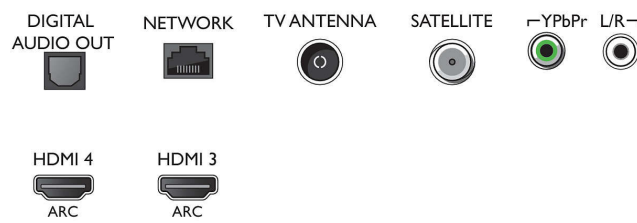

Δέκτης/Λήψη/Μετάδοση

- Ψηφιακή τηλεόραση: DVB-T/T2/T2-HD/C/S/S2
- Αναπαραγωγή βίντεο: NTSC, PAL, SECAM
- Υποστήριξη MPEG: MPEG2, MPEG4
- Οδηγός τηλεοπτικού προγράμματος*: Electronic

Connections

Side

Bottom