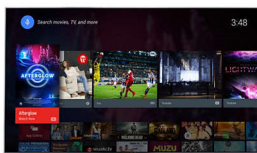

Τετραπύρηνος επεξεργαστής + Android

Ο τετραπύρηνος επεξεργαστής της Philips συναντά τη δύναμη του Android προσφέροντας μια συναρπαστική εμπειρία παιχνιδιού. Με το Android στην τηλεόρασή σας μπορείτε να πλοηγείστε, να ανοίγετε εφαρμογές και να βλέπετε βίντεο πολύ γρήγορα, εύκολα και διασκεδαστικά.