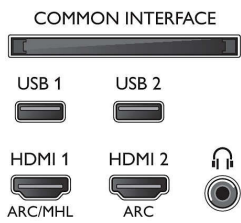

Προδιαγραφές

Ambilight

- Χαρακτηριστικά Ambilight: Ενσωματωμένο Ambilight+Hue, Ambilight για μουσική, Λειτουργία παιχνιδιού, Ανάλογα με το χρώμα του τοίχου, Λειτουργία Lounge
- Έκδοση Ambilight: 3 πλευρών

Εικόνα/Οθόνη

- Αναλογία Εικόνας: 16:9
- Μήκος διαγωνίου οθόνης (ίντσες): 55 ίντσες
- Μήκος διαγωνίου οθόνης (μετρικό): 139 εκ.
- Οθόνη: 4K Ultra HD LED

- Ανάλυση οθόνης: 3840 x 2160
- Φωτεινότητα: 400 cd/m²
- Βελτίωση εικόνας: Micro Dimming Pro, Ultra Resolution, Τεχνολογία Natural Motion, Pixel Plus Ultra HD, 1300 PPI
- Κορυφαία απόδοση φωτισμού: 65 %

Υποστηριζόμενη ανάλυση οθόνης

- Είσοδοι υπολογιστή σε HDMI1/2: έως 4K UHD, 3840 x 2160, στα 60Hz
- Είσοδοι υπολογιστή σε HDMI3/4: έως 4K UHD, 3840 x 2160 στα 30Hz, έως FHD, 1920 x 1080

- στα 60Hz
- Είσοδοι βίντεο σε HDMI1/2: έως 4K UHD, 3840 x 2160, στα 60Hz
- Είσοδοι βίντεο σε HDMI3/4: έως FHD, 1920 x 1080 στα 60Hz, έως 4K UHD, 3840 x 2160 στα 30Hz

Δέκτης/Λήψη/Μετάδοση

- Ψηφιακή τηλεόραση: DVB-T/T2/T2-HD/C/S/S2
- Αναπαραγωγή βίντεο: NTSC, PAL, SECAM
- Υποστήριξη MPEG: MPEG2, MPEG4
- Οδηγός τηλεοπτικού προγράμματος*: Electronic

Connections

Side