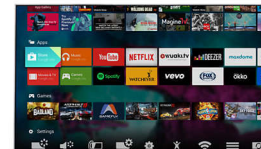

Τηλεοπτικό περιεχόμενο

Το Google Play Store και η συλλογή εφαρμογών Philips αναβαθμίζουν την ψυχαγωγία σας με μια μεγάλη ηλεκτρονική συλλογή από ταινίες, τηλεοπτικά προγράμματα, μουσική, εφαρμογές και παιχνίδια. Με 16 GB επεκτάσιμης μνήμης, θα έχετε άφθονο χώρο για να αποθηκεύσετε όλο το αγαπημένο σας περιεχόμενο και να εγκαταστήσετε περισσότερες εφαρμογές.

Ορατή απόδοση ήχου

Κορυφαίος ήχος και λεπτή κατασκευή. Απολαύστε απίστευτες ψηλές και ζωντανές μεσαίες συχνότητες, χάρη στους πολλούς μικρο-οδηγούς της κομψής μπάρας ηχείων. Όταν ακούτε κάθε ψίθυρο, βήμα και τρίξιμο στο πάτωμα, μπορείτε να φανταστείτε πόσο καθαρά θα ακούτε τις συγκρούσεις, τους κρότους και τις εκρήξεις. Τα μπάσα δεν θυσιάζονται ούτε στο ελάχιστο, χάρη στα στρατηγικά τοποθετημένα οπίσθια ηχεία, που εξασφαλίζουν βαθύ και πλούσιο ήχο. Αυτή η τηλεόραση έχει ήχο αντάξιο της εμφάνισής της.

Κορυφαίος ήχος DTS HD Premium

Τα κορυφαία ηχεία τηλεόρασης χρειάζονται μια πανίσχυρη μηχανή επεξεργασίας που να διατηρεί την καθαρότητα του αρχικού ηχητικού περιεχομένου. Το σύστημα DTS HD Premium Sound έχει σχεδιαστεί για να σας προσφέρει την εμπειρία που έχετε μάθει να περιμένετε από την υψηλής τεχνολογίας επεξεργασία ήχου: εντυπωσιακό Surround με βαθιά, πλούσια μπάσα και πεντακάθαροι διάλογοι που αποδίδονται στη μέγιστη ένταση και χωρίς διακυμάνσεις ή παραμόρφωση.