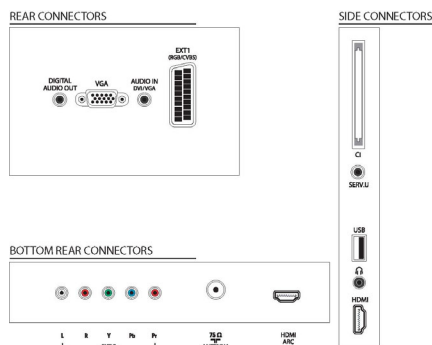

Gezondheidszorg

- Controle: Afstandsbediening voor meerdere apparaten
- Gemak: Hoofdtelefoonuitgang, Onafhankelijke demping van hoofd luidspreker
- Veiligheid: Dubbele isolatie van klasse II

Multimediatoepassingen

- Multimedia-aansluitingen: USB
- Afspeelformaat: MP3, JPEG-afbeeldingen
- Videoweergaveformaten: H264/MPEG-4 AVC, MPEG-1, MPEG-2, MPEG-4

Vermogen

- Netstroom: 220 - 240 V, 50/60 Hz
- Omgevingstemperatuur: 5 tot 35 °C
- Jaarlijks energieverbruik: 105 kWh
- Aanwezigheid lood: Ja*
- Energieverbruik (normaal): 80 W

Ecologische specificaties

- Veiligheid: Behuizing van vlamvertragend materiaal
- Energiezuinige stand-bystand
- SmartPower Eco

Afmetingen

- Afmetingen van set (B x H x D): 795,6 x 508,4 x 93 mm
- Afmetingen apparaat (met standaard) (B x H x D): 795,6 x 557,6 x 221,4 mm
- Afmetingen van doos (B x H x D): 1000 x 610 x 160 mm
- Gewicht van het product: 8,35 kg
- Gewicht (incl. standaard): 10 kg
- Gewicht (incl. verpakking): 12,7 kg
- Compatibel met VESA-wandmontagesysteem: 200 x 200 mm

Accessoires

- Meegeleverde accessoires: Afstandsbediening, Batterijen voor afstandsbediening, Netsnoer, Tafelstandaard, Garantiekaart
- Optionele accessoires: Installatieafstandsbediening 22AV8573/00, Muursteen (kantelbaar) 22AV3200/10

Publicatiedatum
2014-03-06

Versie: 3.0.5

12 NC: 8670 000 75937
EAN: 87 12581 60238 3

© 2014 Koninklijke Philips N.V.
Alle rechten voorbehouden.

Specificaties kunnen zonder voorafgaande kennisgeving worden gewijzigd. Handelsmerken zijn het eigendom van Koninklijke Philips N.V. en hun respectieve eigenaren.

www.philips.com