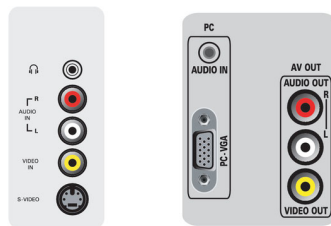

Tuner/Reception/Transmission

- Aerial Input: 75 ohm coaxial (IEC75)
- TV system: PAL I, PAL B/G, PAL D/K, SECAM B/G, SECAM D/K
- Video Playback: NTSC, SECAM, PAL
- Tuner bands: Hyperband, S-Channel, UHF, VHF
- Number of Preset Channels: 100
- Tuner Display: PLL

Connectivity

- AV 1: Audio L/R in, YPbPr
- AV 2: Audio L/R in, YPbPr
- AV 3: Audio L/R in, CVBS in, S-Video in
- AV 4: HDMI
- AV 5: HDMI
- Number of AV connections: 7
- Front / Side connections: Audio L/R in, CVBS in, Headphone out, S-video in
- Other connections: Monitor out, CVBS, L/R (cinch), PC Audio in, PC-In VGA

Power

- Ambient temperature: 5 °C to 40 °C
- Mains power: 100-240V, 50/60Hz
- Power consumption: 340 W
- Standby power consumption: <1W

Accessories

- Included Accessories: Table top stand, Power cord, Quick start guide, User Manual, Registration card, Warranty certificate, Remote Control, Batteries for remote control

Dimensions

- Color cabinet: Black cabinet with Black Hi Gloss deco Frame
- Set dimensions (W x H x D): 1288 x 835 x 124 mm
- Set dimensions with stand (W x H x D): 1288 x 901 x 325 mm
- Product weight: 40 kg
- Product weight (+stand): 50 kg
- Box dimensions (W x H x D): 1385 x 927 x 277 mm
- Weight incl. Packaging: 58 kg
- VESA wall mount compatible: 800 x 400 mm

Issue date 2022-04-26

Version: 7.0.14

12 NC: 8670 000 31909
EAN: 87 12581 34851 9

© 2022 Koninklijke Philips N.V.
All Rights reserved.

Specifications are subject to change without notice.
Trademarks are the property of Koninklijke Philips N.V.
or their respective owners.

www.philips.com