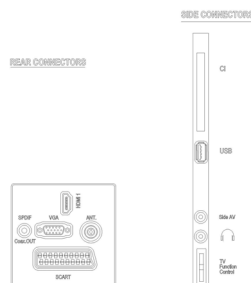

## Connectiviteit

- Aantal AV-aansluitingen: 1
- Aantal HDMI-aansluitingen: 1
- HDMI-functies: Audio Return Channel
- Aantal scart-aansluitingen (RGB/CVBS): 1
- Aantal USB-aansluitingen: 1
- Aansluitingen aan de voor- en zijkant: Audio L/R in, CVBS in, Hoofdtelefoonuitgang, USB 2.0
- Andere aansluitingen: IEC75-antenne, S/PDIF-uitgang (coaxiaal), PC-ingang VGA, Common Interface Plus (CI+)

## Afmetingen

- Breedte van het apparaat: 628 mm
- Hoogte van het apparaat: 384 mm
- Diepte van het apparaat: 36,8 mm
- Gewicht van het product: 4,5 kg
- Breedte van het apparaat (met standaard): 628 mm
- Hoogte van het apparaat (met standaard): 427 mm
- Diepte van het apparaat (met standaard): 203 mm
- Gewicht (incl. standaard): 5 kg
- Breedte van de doos: 789 mm
- Hoogte van de doos: 466 mm
- Diepte van de doos: 145 mm
- Gewicht (incl. verpakking): 7 kg
- Geschikt voor wandmontage: 200 x 100 mm