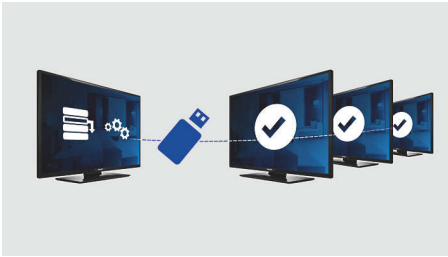

Kenmerken

Dupliceren via USB

U kunt in minder dan een minuut eenvoudig alle (kanaal)programmeringsinstellingen van het ene TV-toestel kopiëren naar andere TV-toestellen. De functie zorgt voor synchroniciteit tussen TV-toestellen en vermindert de tijd en kosten die nodig zijn voor de installatie aanzienlijk.

Volumebeperking

Deze functie stelt vooraf het volumebereik van de TV in, waardoor buitensporige volumeaanpassingen onmogelijk worden en er geen geluidsoverlast wordt veroorzaakt voor de burens.

Vergrendeling installatiemenu

Hiermee wordt niet-geautoriseerde toegang tot installatie- en configuratie-instellingen voorkomen zodat maximaal gebruiksgemak voor de gast kan worden gegarandeerd en onnodige kosten voor het opnieuw programmeren kunnen worden voorkomen.

Vergr. bedien.elem. voor-/zijkant

Als u in het instelmenu de optie selecteert om toegang tot de bedieningselementen van de televisie aan de voorzijde of de zijkanten te vergrendelen of te ontgrendelen, wordt niet-geautoriseerde toegang tot het televisiemenu voorkomen, wat de hôteer de tijd en moeite van het opnieuw installeren bespaart.

Laag energieverbruik

De TV's van Philips zijn zo ontworpen dat ze een minimaal energieverbruik hebben. Dit is niet alleen beter voor het milieu, maar zorgt ook voor lagere gebruikskosten.

Geïntegreerd Connectivity Panel

Met het geïntegreerde Connectivity Panel kunnen gasten hun persoonlijke apparaten aansluiten op de TV, zonder hierbij een extern Connectivity Panel te hoeven gebruiken.

LED

Deze TV is uitgerust met de meest geavanceerde LED-verlichtingstechnologie en

biedt een opvallende, minimalistische vormgeving gecombineerd met een verblijvende beeldkwaliteit en het laagste energieverbruik in deze categorie. Met LED-achtergrondverlichting bent u verzekerd van een laag energieverbruik en beelden die helder, contrastrijk en scherp zijn en zeer levendige kleuren hebben. Bovendien is het geruststellend om te weten dat LED-verlichtingstechnologie geen schadelijke materialen bevat.