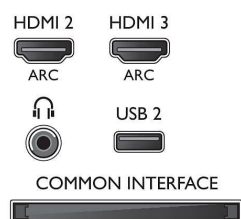

Dane techniczne

Obraz/wyświetlacz

- Format obrazu: 4:3 i 16:9
- Przekątna ekranu (cale): 48 cali
- Przekątna ekranu (cm): 122 cm
- Wyświetlacz: LED Full HD
- Rozdzielczość panelu: 1920 x 1080 pikseli
- Jasność: 350 cd/m²
- Funkcje poprawy obrazu: Pixel Precise HD, Digital Natural Motion, 400 Hz Perfect Motion Rate, Micro Dimming

Obsługiwana rozdzielczość ekranu

- Obraz z komputera: rozdzielczość do 1920 x 1080 przy 60 Hz
- Wejścia video: 24, 25, 30, 50, 60 Hz, rozdzielczość do 1920 x 1080p

Tuner/Odtwarzanie/Transmisja

- Telewizja cyfrowa: DVB-T/T2/C/S/S2
- Odtwarzanie video: NTSC, PAL, SECAM
- Obsługa MPEG: MPEG2, MPEG4

Smart TV

- Telewizor interaktywny: HbbTV
- Przewodnik po programach telewizyjnych*: Elektroniczny program na 8 dni
- Aplikacje SmartTV*: Catch-up TV, Netflix, Spotify, Aplikacje internetowe, Internetowe sklepy z filmami, Otwieranie przeglądarki internetowej, YouTube
- Telewizor z dostępem do sieci społecznościowych: Skype, Twitter

Connections

Side