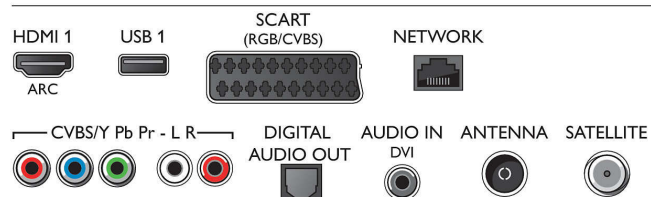

Connections

Side

Rear

Dane techniczne

Zastosowania multimedialne

- Odtwarzane formaty wideo: Kontenery: AVI, MKV, H264/MPEG-4 AVC, MPEG-1, MPEG-2, MPEG-4, WMV9/VC1
- Odtwarzane formaty muzyki: AAC, AMR, LPCM, M4A, MP3, MPEG1 L1/2, WMA (od wersji 2 do wersji 9.2)
- Obsługiwane formaty napisów: .AAS, .SMI, .SRT, .SSA, .SUB, .TXT
- Formaty odtwarzania obrazu: JPEG, BMP, GIF, JPS, PNG, PNS