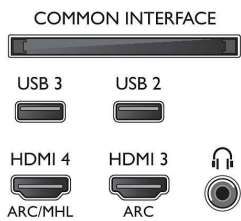

Εξαιρετικά λεπτή τηλεόραση FHD με Android™

80 εκ. (32") Τηλεόραση LED Full HD, Διπύρηνος 8 GB με δυνατότητα επέκτασης, DVB T/C/T2/T2-HD/S/S2

32PFS6402/12

Προδιαγραφές

Ambilight

- Χαρακτηριστικά Ambilight: Ενσωματωμένο Ambilight+Hue, Ambilight για μουσική, Λειτουργία παιχνιδιού, Ανάλογα με το χρώμα του τοίχου, Λειτουργία Lounge
- Έκδοση Ambilight: 2 πλευρές

Εικόνα/Οθόνη

- Αναλογία Εικόνας: 16:9
- Μήκος διαγωνίου οθόνης (ίντσες): 32 ίντσες
- Μήκος διαγωνίου οθόνης (μετρικό): 80 εκ.
- Οθόνη: LED Full HD

- Ανάλυση οθόνης: 1920x1080p
- Φωτεινότητα: 300 cd/m²
- Βελτίωση εικόνας: 500 PPI, Pixel Plus HD, Micro Dimming
- Κορυφαία απόδοση φωτισμού: 65 %

Υποστηριζόμενη ανάλυση οθόνης

- Είσοδοι υπολογιστή σε όλες τις θύρες HDMI: στα 60Hz, έως και FHD 1920x1080 στα 60Hz
- Είσοδοι βίντεο σε όλες τις θύρες HDMI: στα 24, 25, 30, 50, 60 Hz, έως και FHD 1920x1080p

Δέκτης/Λήψη/Μετάδοση

- Ψηφιακή τηλεόραση: DVB-T/T2/T2-HD/C/S/S2
- Αναπαραγωγή βίντεο: NTSC, PAL, SECAM
- Υποστήριξη MPEG: MPEG2, MPEG4
- Οδηγός τηλεοπτικού προγράμματος*: Electronic Program Guide 8 ημερών
- Ένδειξη ισχύος σήματος
- Teletext: Hypertext 1000 σελίδων
- Υποστήριξη HEVC

Android TV

- Λειτουργικό σύστημα: Android™ 5.1 (Lollipop)

Connections

Side