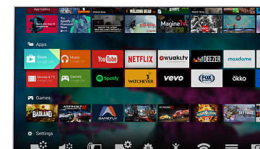

Τηλεοπτικό περιεχόμενο

Το Google Play Store και η συλλογή εφαρμογών Philips αναβαθμίζουν την ψυχαγωγία σας με μια μεγάλη ηλεκτρονική συλλογή από ταινίες, τηλεοπτικά προγράμματα, μουσική, εφαρμογές και παιχνίδια. Με 16 GB επεκτάσιμης μνήμης, θα έχετε άφθονο χώρο για να αποθηκεύσετε όλο το αγαπημένο σας περιεχόμενο και να εγκαταστήσετε περισσότερες εφαρμογές.

Παιχνίδια στο cloud

Τα παιχνίδια στο cloud προσφέρουν έναν τεράστιο ηλεκτρονικό κατάλογο παιχνιδιών υψηλής ποιότητας για κάθε ηλικία, διάθεση και επίπεδο παιχνιδιού. Απλώς διαλέξτε ένα παιχνίδι και παίξτε στην τηλεόρασή σας!