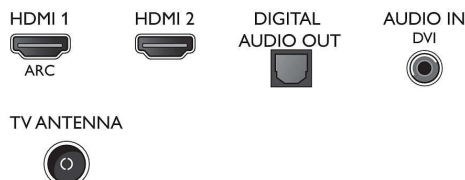

Rear

Datum izdavanja
2023-10-17

Verzija: 8.1.1

EAN: 87 18863 01469 1

© 2023 Koninklijke Philips N.V.
Sva prava pridržana.

Specifikacije su podložne promjeni bez prethodne obavijesti. Trgovačke marke su u vlasništvu tvrtke Koninklijke Philips N.V. ili njihovih odgovarajućih vlasnika.

www.philips.com