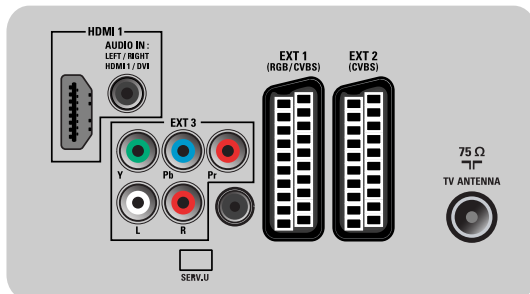

Multimediatoepassingen

- Multimedia-aansluitingen: USB
- Afspeelformaat: MP3, JPEG-afbeeldingen

Tuner/ontvangst/transmissie

- Antenne-ingang: 75 ohm coaxiaal (IEC75)
- Televisiesysteem: PAL I, PAL B/G, SECAM B/G, SECAM L/L', DVB COFDM 2 K/8 K
- Videoweergave: NTSC, SECAM, PAL
- Digitale TV: DVB-T MPEG4*
- Tunerbereik: Hyperband, S-kanaal, UHF, VHF

Connectiviteit

- Ext. 1 scart: Audio L/R, RGB
- Ext. 2 scart: Audio L/R
- Aantal SCARTS: 2
- Ext. 3: YPbPr, Audio L/R in
- Aansluitingen aan de voor- en zijkant: HDMI v1.3,

- CVBS in, Audio L/R in, USB 2.0
- Audio-uitgang - digitaal: Coaxiaal (cinch)
- Andere aansluitingen: S/PDIF-uitgang (coaxiaal), Common Interface
- HDMI 1: HDMI v1.3
- EasyLink (HDMI-CEC): Afspelen met één druk op de knop, EasyLink

Vermogen

- Omgevingstemperatuur: 5 tot 40 °C
- Netstroom: 220 - 240 V, 50 Hz
- Energieverbruik (normaal): 67 W
- Stroomverbruik in stand-bystand: 0,30 W

Afmetingen

- Afmetingen van set (B x H x D): 671,8 x 458,7 x 77 mm
- Afmetingen apparaat (met standaard) (B x H x D): 671,8 x 520 x 220 mm
- Gewicht van het product: 6,9 kg
- Gewicht (incl. standaard): 8,4 kg
- Afmetingen van doos (B x H x D): 800 x 210 x 580 mm
- Compatibel met VESA-wandmontagesysteem: 200 x 100 mm

Accessoires

- Meegeleverde accessoires: Tafelstandaard, Netsnoer, Snelstartgids, Gebruiksaanwijzing, Garantiecertificaat, Afstandsbediening, 2 AAA-batterijen, Softwareverklaring

Rear connectors

Side