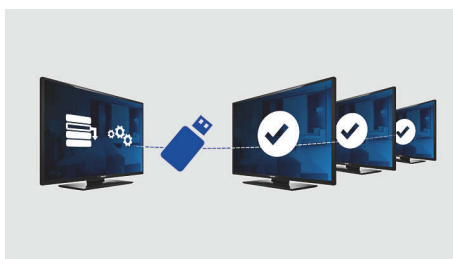

Fantastisk tittarupplevelse och trivsel för gäster

- USB för multimedieuppspelning
- Låg strömförbrukning
- LED-TV för bilder med suverän kontrast

PHILIPS

Funktioner

LED-TV

Med LED-bakgrundsbelysningen får du låg strömförbrukning och vackra bilder tillsammans med hög ljusstyrka, otrolig kontrast och levande färger

Välkomstsida

En välkomstsida visas varje gång TV-apparaten slås på. Startsidan kan vara varumärkt och kan lätt anpassas vid installationen via en enkel välkomstbild i .png-format.

USB-kloning

Gör det möjligt att enkelt kopiera alla programmerings- och kanalprogrammeringsinställningar från en TV till andra på mindre än en minut. Funktionen

USB (foton, musik, video)

Delad glädje är dubbel glädje. Anslut ett USB-minne, en digitalkamera, en mp3-spelare eller någon annan multimedieenhet till USB-porten på TV:n och ta del av foton, videor och musik med den användarvänliga innehållsläsaren på skärmen.