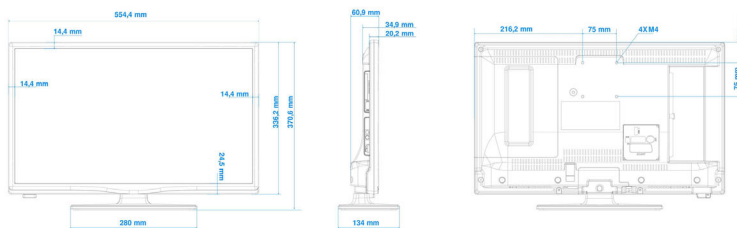

Förbättrade anslutningsfunktioner

- EasyLink (HDMI CEC): Uppspelning med en knapptryckning, System-standby

Design

- Färg: Svart

Mått

- Bredd: 554 mm
- Höjd: 336 mm
- Djup: 35/61 mm
- Produktvikt: 3,3 kg
- Bredd (med stativ): 554 mm
- Höjd (med stativ): 371 mm

www.philips.com

- Djup (med stativ): 134 mm
- Produktvikt (+stativ): 3,5 kg
- Kompatibel med väggfäste: 75 x 75 mm, M4

* Funktionernas tillgänglighet beror på den implementering som väljs av integratören.