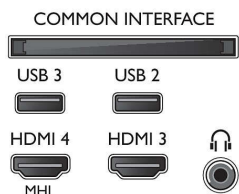

Snaga

- Mrežno napajanje: 220 - 240 V, 50/60 Hz
- Temperatura okoline: 5 °C do 35 °C
- Potrošnja energije u stanju pripravnosti: $0,3\text{ W}$
- Energetska klasa: A+
- EU energetska oznaka, snaga: 66 W
- Značajke za uštedu energije: Programiranje automatskog isključivanja, Slika bez zvuka (za radio)
- Potrošnja energije isključenog uređaja: 0,3
- Godišnja potrošnja energije: 96 kWh

Dodatna oprema

- Dodatna oprema u kompletu: Daljinski upravljač, 2 AA baterije, Kabel za napajanje, Kratke upute za korisnike, Brošura s pravnim i sigurnosnim

informacijama, Stalak za stol

Dimenzije

- Širina uređaja: 1099 mm
- Visina uređaja: 645 mm
- Dubina uređaja: 79 mm
- Masa proizvoda: 11 kg
- Širina uređaja (s postoljem): 1099 mm
- Visina uređaja (s postoljem): 700 mm
- Dubina uređaja (s postoljem): 211 mm
- Masa uređaja (+ postolje): 11,5 kg
- Širina kutije: 1200 mm
- Visina kutije: 747 mm
- Dubina kutije: 160 mm
- Masa zajedno s ambalažom: 14,9 kg
- Kompatibilan s nosačem za montažu na zid: 400 x 200 mm

Connections

Side