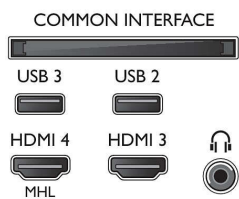

Προδιαγραφές

Εικόνα/Οθόνη

- Αναλογία Εικόνας: 16:9
- Μήκος διαγωνίου οθόνης (ίντσες): 43 ίντσες
- Μήκος διαγωνίου οθόνης (μετρικό): 108 εκ.
- Οθόνη: 4K Ultra HD LED
- Ανάλυση οθόνης: 3840 x 2160
- Φωτεινότητα: 350 cd/m²
- Βελτίωση εικόνας: Pixel Plus Ultra HD, Micro Dimming
- Κορυφαία απόδοση φωτισμού: 65 %

Υποστηριζόμενη ανάλυση οθόνης

- Είσοδοι υπολογιστή σε HDMI1/2: έως FHD, 1920 x 1080 στα 60Hz, έως 4K UHD, 3840 x 2160 στα

- 30Hz
- Είσοδοι υπολογιστή σε HDMI3/4: έως 4K UHD, 3840 x 2160, στα 60Hz
- Είσοδοι βίντεο σε HDMI1/2: έως 4K UHD, 3840 x 2160 στα 30Hz, έως FHD, 1920 x 1080 στα 60Hz
- Είσοδοι βίντεο σε HDMI3/4: έως 4K UHD, 3840 x 2160, στα 60Hz

Δέκτης/Λήψη/Μετάδοση

- Ψηφιακή τηλεόραση: DVB-T/T2/C
- Αναπαραγωγή βίντεο: NTSC, PAL, SECAM
- Υποστήριξη MPEG: MPEG2, MPEG4
- Οδηγός τηλεοπτικού προγράμματος*: Electronic

- Program Guide 8 ημερών
- Ένδειξη ισχύος σήματος
- Teletext: Hypertext 1000 σελίδων
- Υποστήριξη HEVC

Χαρακτηριστικά Smart TV

- Αλληλεπίδραση με το χρήστη: Πελάτης MultiRoom, SimplyShare, Με πιστοποίηση Wi-Fi Miracast*
- Interactive TV: HbbTV
- Πρόγραμμα: Pause TV, Εγγραφή μέσω USB*
- Εφαρμογές Smart TV*: Διαδικτυακά βιντεοκλάμπ, Ανοικτό πρόγραμμα περιήγησης στο Διαδίκτυο, Social TV, Τηλεόραση on demand, YouTube

Connections

Side