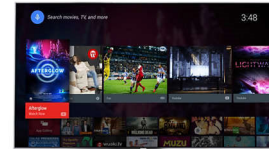

Quad Core -suoritin ja Android-käyttöjärjestelmä

Philips Quad Core -suoritin ja Android-käyttöjärjestelmä tuottavat yhdessä jännittävän pelikokemuksen. Androidin ansiosta myös valikoissa liikkuminen, sovellusten avaaminen ja videoiden toistaminen on nopeaa, helppoa ja hauskaa.

Google Play

Google Play™ -palvelussa on monipuolinen valikoima laadukkaita pelejä kaikenikäisille. Televisiolle optimoidut pelit ovat suurella ruudulla upeaa pelattavaa ja katseltavaa. Etkä tarvitse edes erillistä pelikonsolia: kytke vain USB-peliohjain ja käy pelien kimppuun.