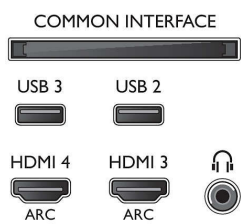

Erittäin ohut 4K UHD -TV, jossa Android™-käyttöjärj.
123 cm (49") 4K Ultra HD LED-TV, Quad Core, 16 Gt:n laajennettava muisti, DVB-T/T2/C/S/S2

49PUS7100/12

Tekniset tiedot

Ambilight

- Ambilight-ominaisuudet: Ambilight+hue, Pelitila, Ambilight+hue vakiovarusteena, Mukautuu seinän väriin, Mukautuu etäisyyteen seinästä, Lounge-tila, Ambilight for 3D
- Ambilight-versio: 2 sivulla

Kuva/näyttö

- Kuvasuhde: 16:9
- Ruudun halkaisija (tuuma): 49 tuumaa
- Ruudun halkaisija (cm): 123 cm
- Näyttö: 4K Ultra HD LED

- 3D: Passive 3D, 2 pelaajan koko näytön peli*, 2D-3D-muunto, Automaattinen 3D-tunnistus
- Näytön resoluutio: 3840 x 2160
- Kirkkaus: 400 cd/m²
- Kuvateknikka: Pixel Precise Ultra HD
- Kuvanparannus: 800 Hz:n Perfect Motion Rate, Micro Dimming Pro, Ultra Resolution, Natural Motion

Tuettu näyttöresoluutio

- Tietokoneen tuloliitännät, HDMI: 60 Hz, enintään

- 4K Ultra HD 3840 x 2160,
- Videon tuloliitännät, HDMI: 24, 25, 30, 50, 60 Hz, enintään 4K Ultra HD 3840 x 2160p,

Virittin/vastaanotto/signaalinsiirto

- Digitaalitelevisio: DVB-T/T2/C/S/S2
- Videotoisto: NTSC, PAL, SECAM
- MPEG-tuki: MPEG2, MPEG4
- TV-ohjelmaopas*: 8 päivän elektroninen ohjelmaopas
- Signaaliivoimakkuuden ilmainen
- Teksti-tv: 1000 sivun Hyperteksti-tv

Connections

Side