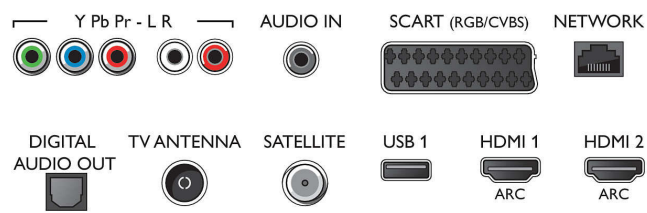

Erittäin ohut 4K UHD -TV, jossa Android™-käyttöjärj.
123 cm (49") 4K Ultra HD LED-TV, Quad Core, 16 Gt:n laajennettava muisti, DVB-T/T2/C/S/S2

49PUS7100/12

Tekniset tiedot

Ambilight

- Ambilight-ominaisuudet: Ambilight+hue, Pelitila, Ambilight+hue vakiovarusteena, Mukautuu seinän väriin, Mukautuu etäisyyteen seinästä, Lounge-tila, Ambilight for 3D
- Ambilight-versio: 2 sivulla

Kuva/näyttö

- Kuvasuhde: 16:9
- Ruudun halkaisija (tuuma): 49 tuumaa
- Ruudun halkaisija (cm): 123 cm
- Näyttö: 4K Ultra HD LED

- 3D: Passive 3D, 2 pelaajan koko näytön peli*, 2D-3D-muunto, Automaattinen 3D-tunnistus
- Näytön resoluutio: 3840 x 2160
- Kirkkaus: 400 cd/m²
- Kuvateknikka: Pixel Precise Ultra HD
- Kuvanparannus: 800 Hz:n Perfect Motion Rate, Micro Dimming Pro, Ultra Resolution, Natural Motion

Tuettu näyttöresoluutio

- Tietokoneen tuloliitännät, HDMI: 60 Hz, enintään

- 4K Ultra HD 3840 x 2160,
- Videon tuloliitännät, HDMI: 24, 25, 30, 50, 60 Hz, enintään 4K Ultra HD 3840 x 2160p,

Virittin/vastaanotto/signaalinsiirto

- Digitaalitelevisio: DVB-T/T2/C/S/S2
- Videotoisto: NTSC, PAL, SECAM
- MPEG-tuki: MPEG2, MPEG4
- TV-ohjelmaopas*: 8 päivän elektroninen ohjelmaopas
- Signaaliivoimakkuuden ilmainen
- Teksti-tv: 1000 sivun Hyperteksti-tv

Connections

Side

Rear