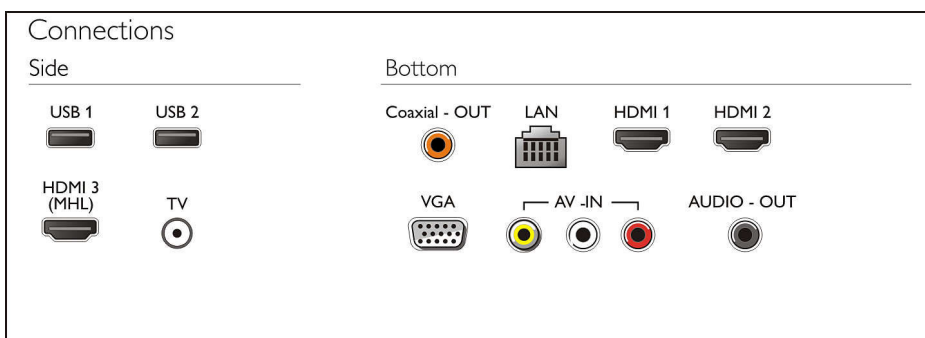

Kelebihan Utama

4K Ultra HD: 175 milimeter
• Dengan desain tipis dan resolusi 6 kali TV Full HD, 4K Ultra HD dapat menghadirkan gambar dengan detail teknologi Ultra Resolution Upscaling kami yang unik, Anda akan menikmati kualitas gambar terbaik. Semakin tinggi kualitas konten asli Anda, semakin baik gambar dan resolusi yang dapat dinikmati. Nikmati peningkatan ketajaman, persepsi kedalaman yang ditingkatkan, kontras terbaik, gerak yang alami dan mulus, dan detail sempurna.

Pixel Plus Ultra HD

Nikmati ketajaman 4K Ultra HD dengan mesin Philips Pixel Plus Ultra HD. Mesin mengoptimalkan kualitas gambar, menghadirkan gambar yang mengalir dan mulus dengan detail dan kedalaman luar biasa – Nikmati gambar 4K yang lebih tajam dengan putih yang lebih terang dan hitam yang lebih gelap setiap saat.

Gaya dudukan kaki yang modern

Saat menciptakan TV baru, tim kami mempertimbangkan segala aspek: dari teknologi hingga desain. Gaya kaki samping baru kami dirancang untuk memberi ruang di bawah TV, yang biasanya diisi oleh dudukan tradisional, menawarkan pengalaman menonton lebih menakutkan. Hasilnya? TV yang berdiri mantap dengan tampilan bergaya masa depan.

TV LED

Dengan lampu latar LED, nikmati konsumsi daya rendah dan gaya indah yang berpadu dengan kecerahan tinggi, kontras mengagumkan, dan warna merah.

Tanggal dikeluarkan
2023-10-19

Versi: 7.1.1

EAN: 87 18863 01411 0

© 2023 Koninklijke Philips N.V.
Hak cipta dilindungi undang-undang.

Spesifikasi dapat berubah sewaktu-waktu tanpa pemberitahuan. Merek dagang adalah milik Koninklijke Philips N.V. atau pemiliknya masing-masing.

www.philips.com