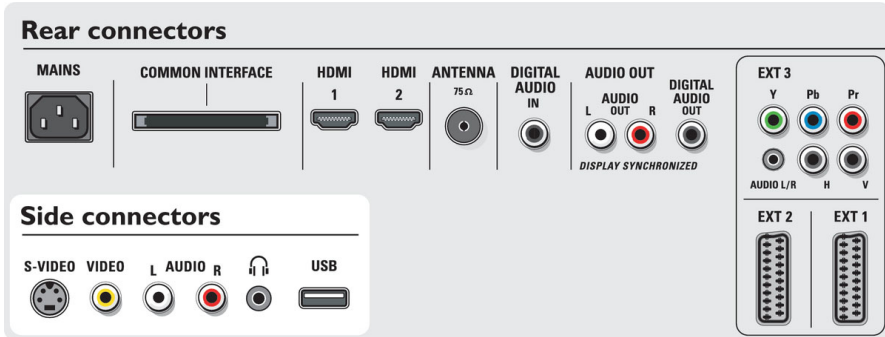

Ekran Modu

- Teletext: 1200 sayfa Hypertext
- Teletext geliştirmeleri: Habit Watch, Program bilgi Hattı
- VESA Montaj: Vesa uyumlu

Aksesuarlar

- Aksesuarlarla Birlikte: Masa üstü standı, RF anten kablosu
- Opsiyonel aksesuarlar: Yer standı

Boyutlar

- Set boyutları (G x Y x D): 1138 x 796 x 114 mm
- Stand dahil boyutları ayarla (Y x D): 856 x 290 mm
- Ambalajla birlikte Ağırlık: 67 kg
- Ürün ağırlığı: 44 kg
- Renkli kabin: Parlak Siyah
- VESA duvara montaja uygun: 600 x 200 mm
- Kutu boyutları (G x Y x D): 1292 x 1121 x 323 mm

Güç

- Ortam sıcaklığı: 5 °C - 40 °C
- Şebeke elektrliği: AC 110 - 240 V +/- %10
- Güç tüketimi: 365 W
- Bekleme durumunda güç tüketimi: 1W

Yayın tarihi 2019-06-26

Sürüm: 10.0.18

12 NC: 8670 000 23289
EAN: 87 10895 92053 7

© 2019 Koninklijke Philips N.V.
Tüm hakları saklıdır.

Teknik özellikler üzerinde önceden haber vermeden değişiklik yapılabilir. Ticari markalar, Koninklijke Philips N.V. şirketi veya ilgili kuruluşlara aittir.

www.philips.com

* DVB-T desteği sadece belirli ülkelerde sağlanır