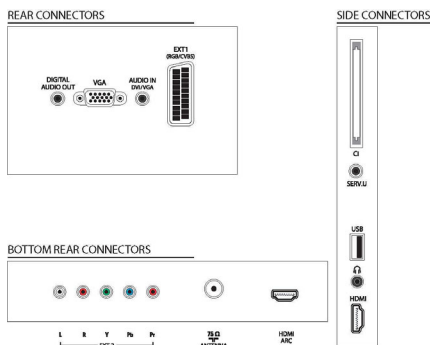

Характеристики

Изображение/дисплей

- Формат изображения: Широкий экран
- Размер экрана по диагонали (в дюймах): 32 (дюймы)
- Размер экрана по диагонали (метрич.): 81 см
- Цвет корпуса: Передняя панель черного цвета с глянцевой черной отделкой
- Разрешение панели: 1366 x 768p
- Яркость: 400 кд/м²
- Улучшение изображения: Режим 3/2 – 2/2 Motion

Pull Down, 3D гребенчатый фильтр, Улучшение цвета, Улучшение цветовых переходов, Digital Crystal Clear, Цифровое шумоподавление, Улучшение яркостных переходов, Настройка четкости, 3D MA деинтерлейсинг, Автокоррекция телесного оттенка, Динамическое повышение контрастности, Обработка 1080p 24/25/30 Гц, Обработка 1080p 50/60 Гц, Активное управление

- Тип экрана дисплея: ЖК-дисплей WXGA с активной матрицей TFT

- Динамическая контрастность экрана: 50 000:1
- Время отклика (типич.): 5 мс
- Угол просмотра: 178° (Г) / 178° (В)
- Улучшение экрана: Антибликовое покрытие экрана

Поддерживаемое разрешение дисплея

- Компьютерные форматы: 640 x 480, 60 Гц, 800 x 600, 60 Гц, 1024 x 768, 60 Гц, 1280 x 1024, 60 Гц, 1280 x 720, 60 Гц, 1280 x 768, 60 Гц, 1360 x 768,