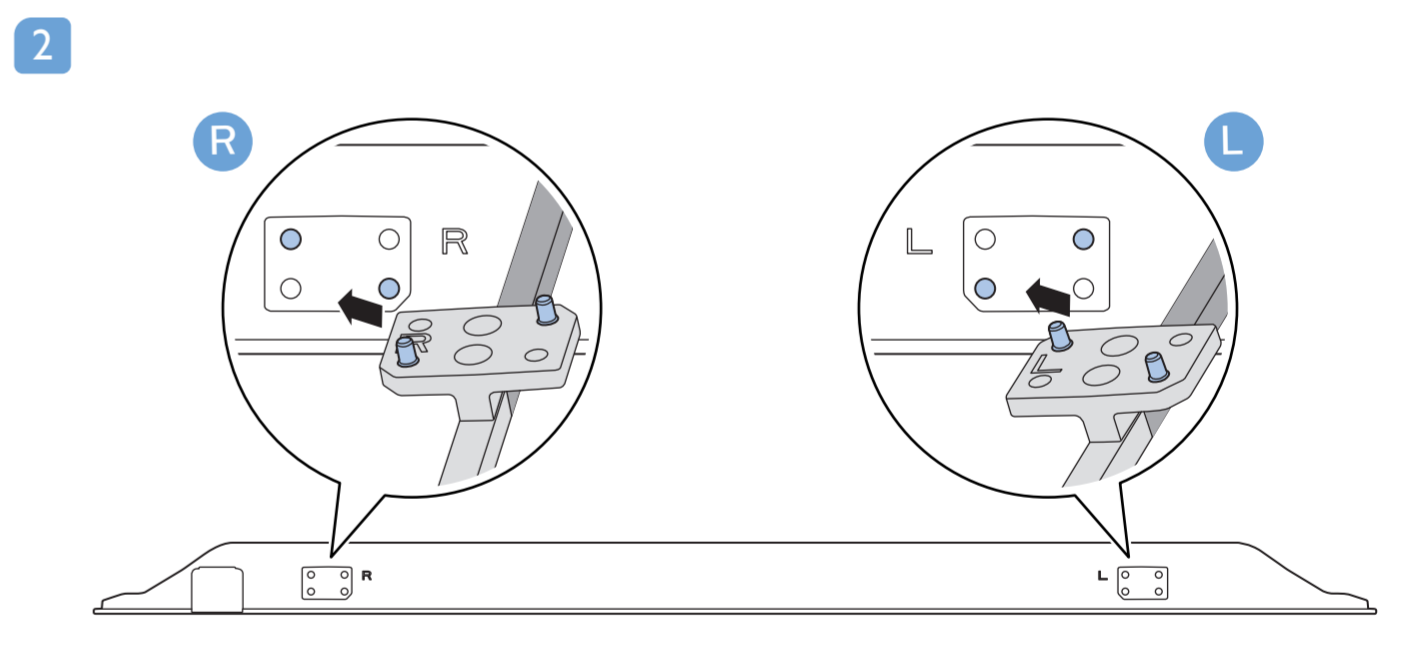

PHILIPS

大型顯示器

快速使用指南

OLED806 系列

電源開關 演示 音量 訊號源

繁體中文 請閱讀安全說明。

此機種無附上紙本使用手冊，請使用以下網址輸入機種型號搜尋後自行下載。

*使用手冊包含限用物質標示說明。
www.philips.com/TVsupport

設備名稱：Philips OLED智慧型顯示器
型號（型式）：55OLED806/96

單元	限用物質及其化學符號					
	鉛 (Pb)	汞 (Hg)	鎘 (Cd)	六價鉻 (Cr ⁶⁺)	多溴聯苯 (PBB)	多溴二苯聯 (PBDE)
塑料外框	○	○	○	○	○	○
後殼	○	○	○	○	○	○
液晶面板	-	○	○	○	○	○
電路板組件	-	○	○	○	○	○
底座	○	○	○	○	○	○
電源線	-	○	○	○	○	○
其他線材	-	○	○	○	○	○
遙控器	-	○	○	○	○	○

備考1: "○" 係指該項限用物質之百分比含量未超出百分比含量基準值。
備考2: "-" 係指該項限用物質為排除項目。

VESA (x, y)

1

溫馨提示：
壁掛安裝時，請先將機器壁掛鎖附位置的螺絲(已安裝)取出，此螺絲非標準壁掛螺絲，請勿使用。

2

55" 300x300mm M6
(L: 10mm~15mm) 139cm

所有註冊和未註冊的商標是其各自所有者的財產。
規格如有變更，恕不另行通知。
Philips 和 Philips 商標是 Koninklijke Philips N.V. 的註冊商標。
其使用需遵照 Koninklijke Philips N.V. 的許可。
This product has been manufactured by and is sold under the responsibility of TP Vision Europe B.V., and TP Vision Europe B.V. is the warrantor in relation to this product.
©2020 TP Vision Europe B.V. All rights reserved.
www.philips.com/welcome