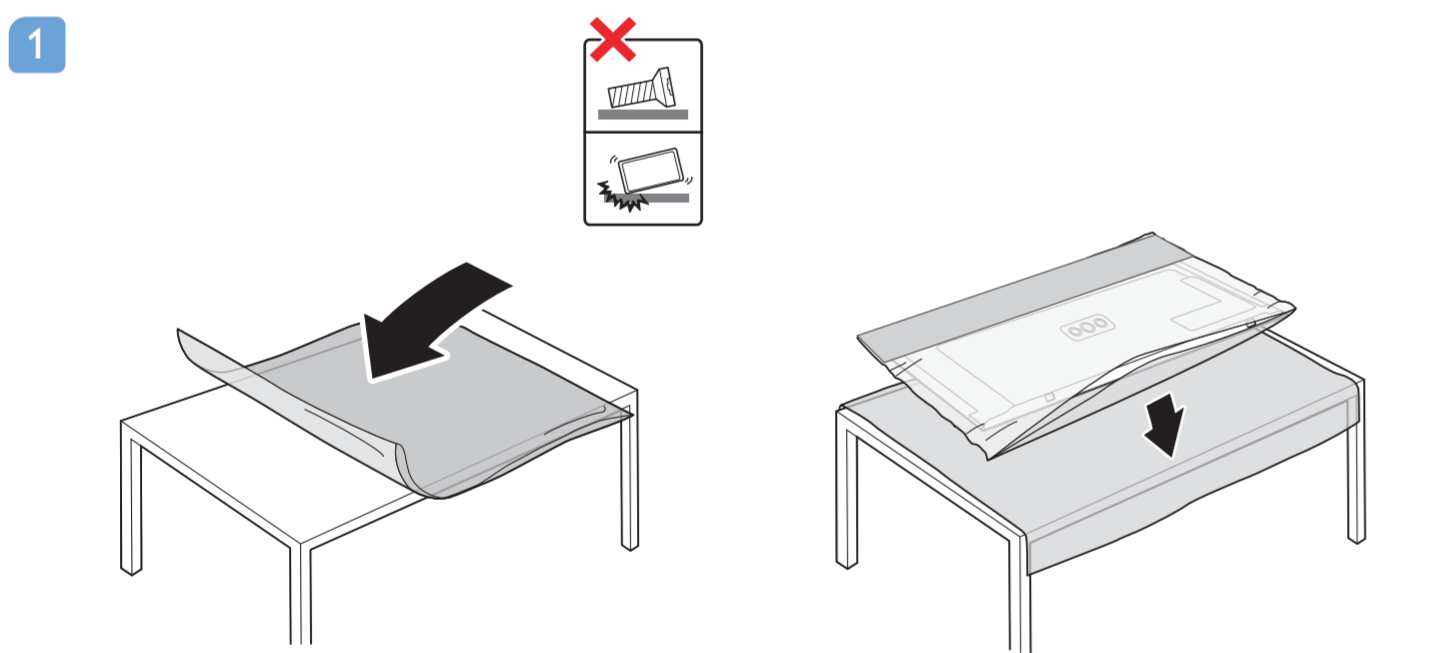

PHILIPS

大型顯示器

快速使用指南

OLED806 系列