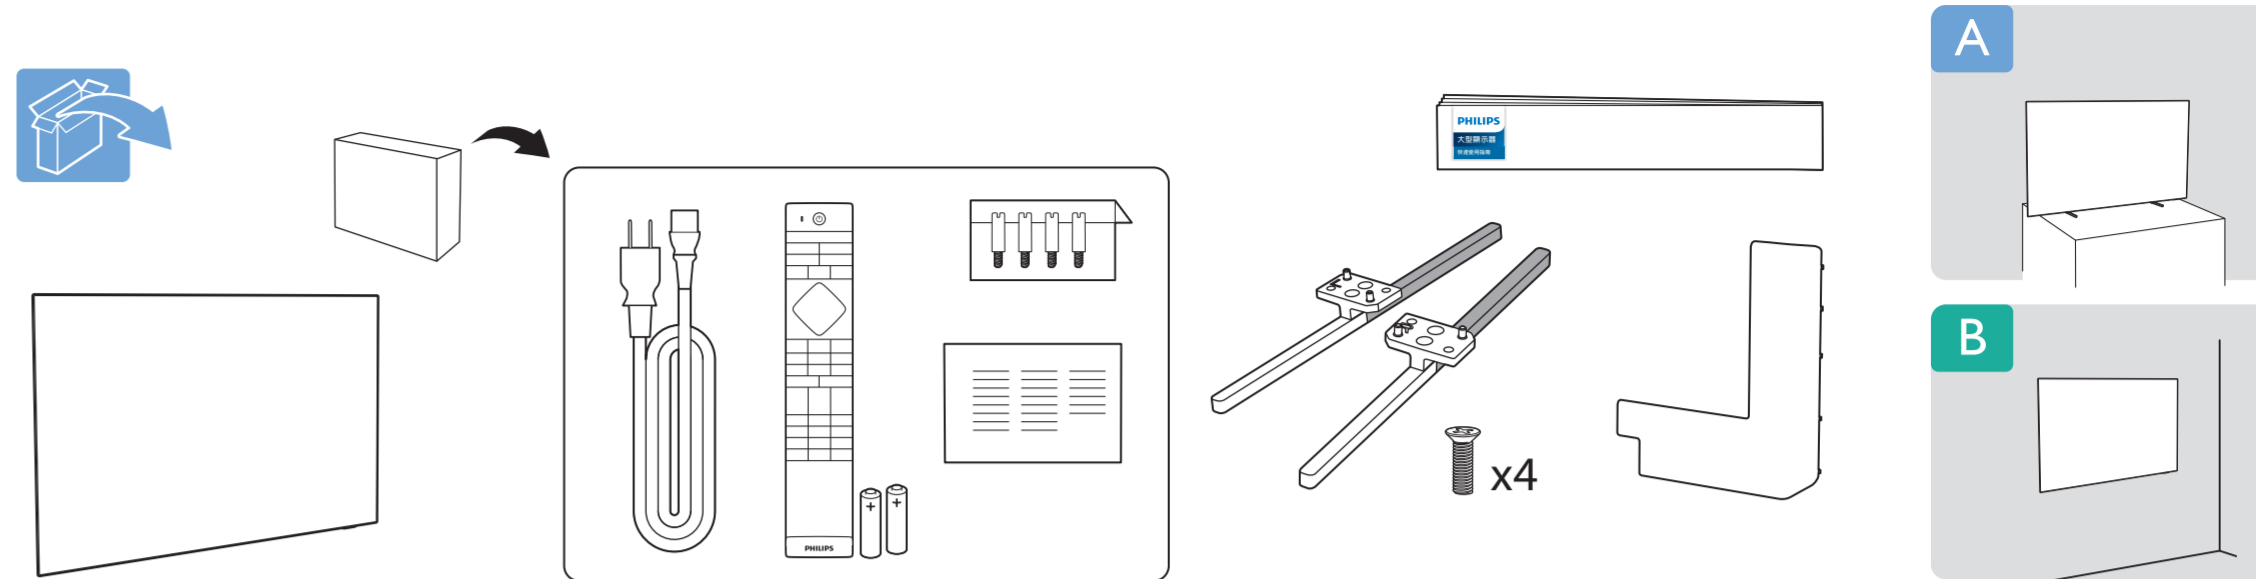

PHILIPS

大型顯示器

快速使用指南

OLED806 系列