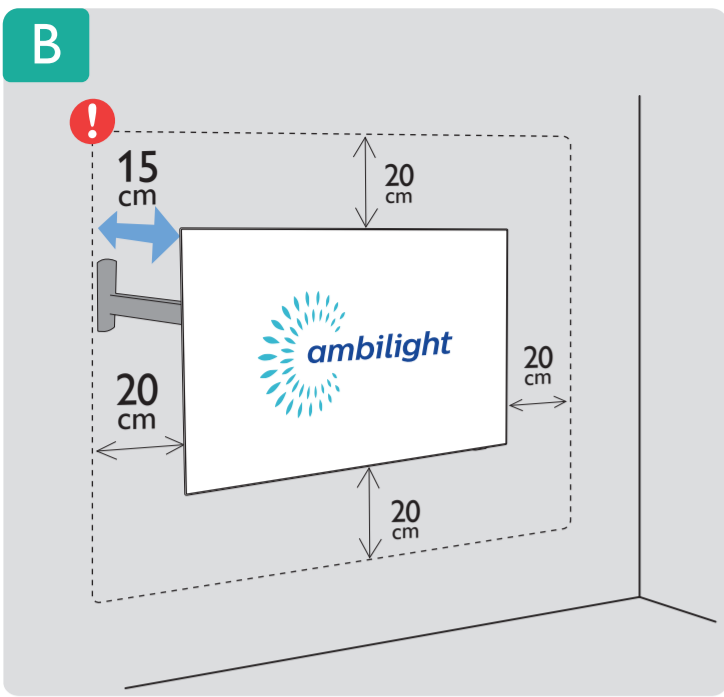

繁體中文 請閱讀安全說明。

此機種無附上紙本使用手冊，請使用以下網址輸入機種型號搜尋後自行下載。

*使用手冊包含限用物質標示說明。
www.philips.com/TVsupport