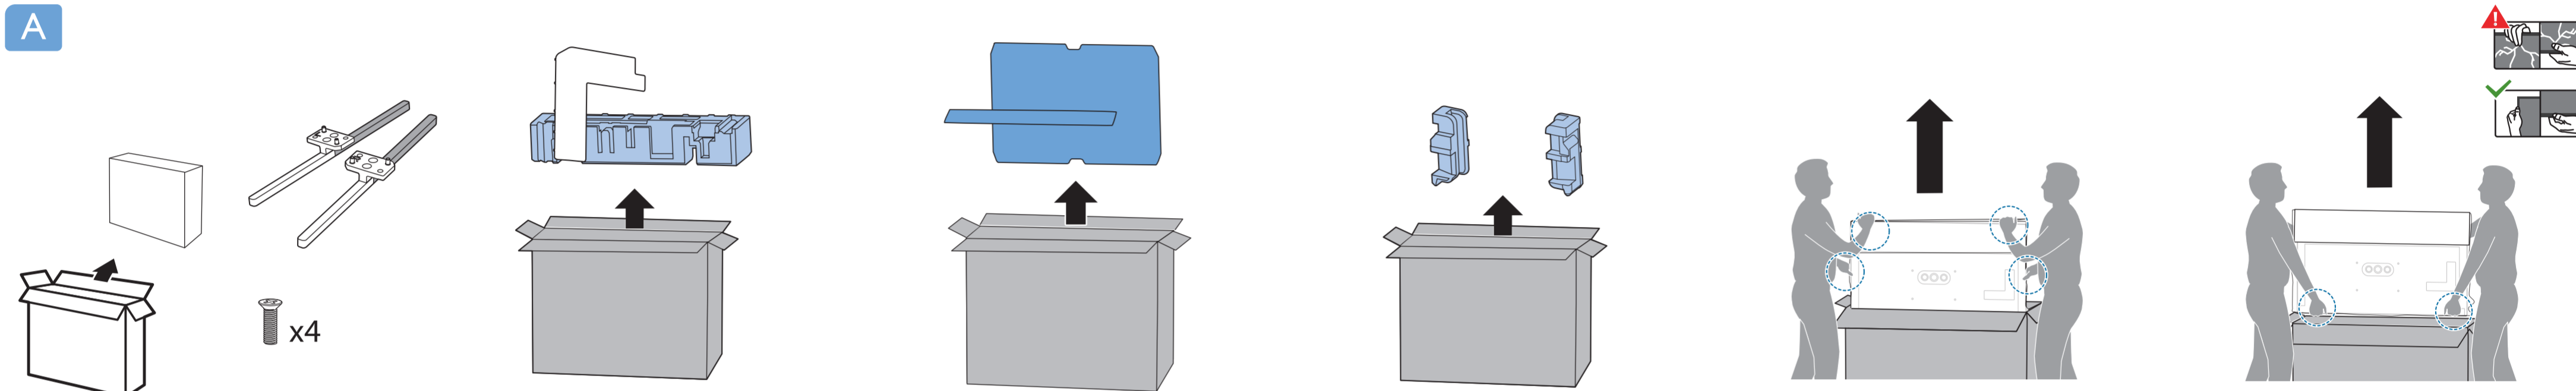

PHILIPS

大型顯示器

快速使用指南

OLED806 系列