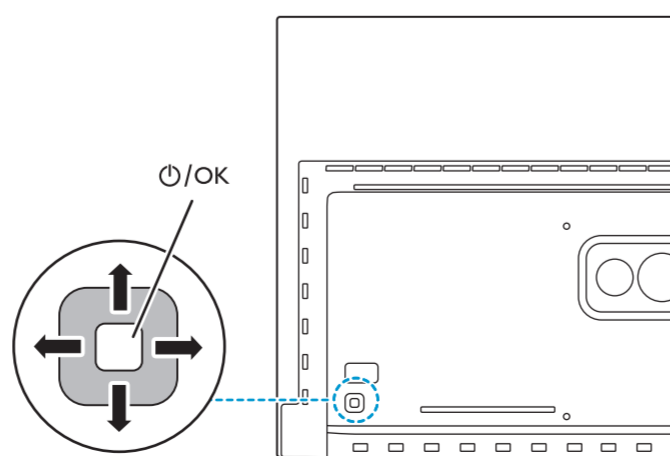

2

55" 300x300mm M6
(L: 10mm~15mm) 139cm