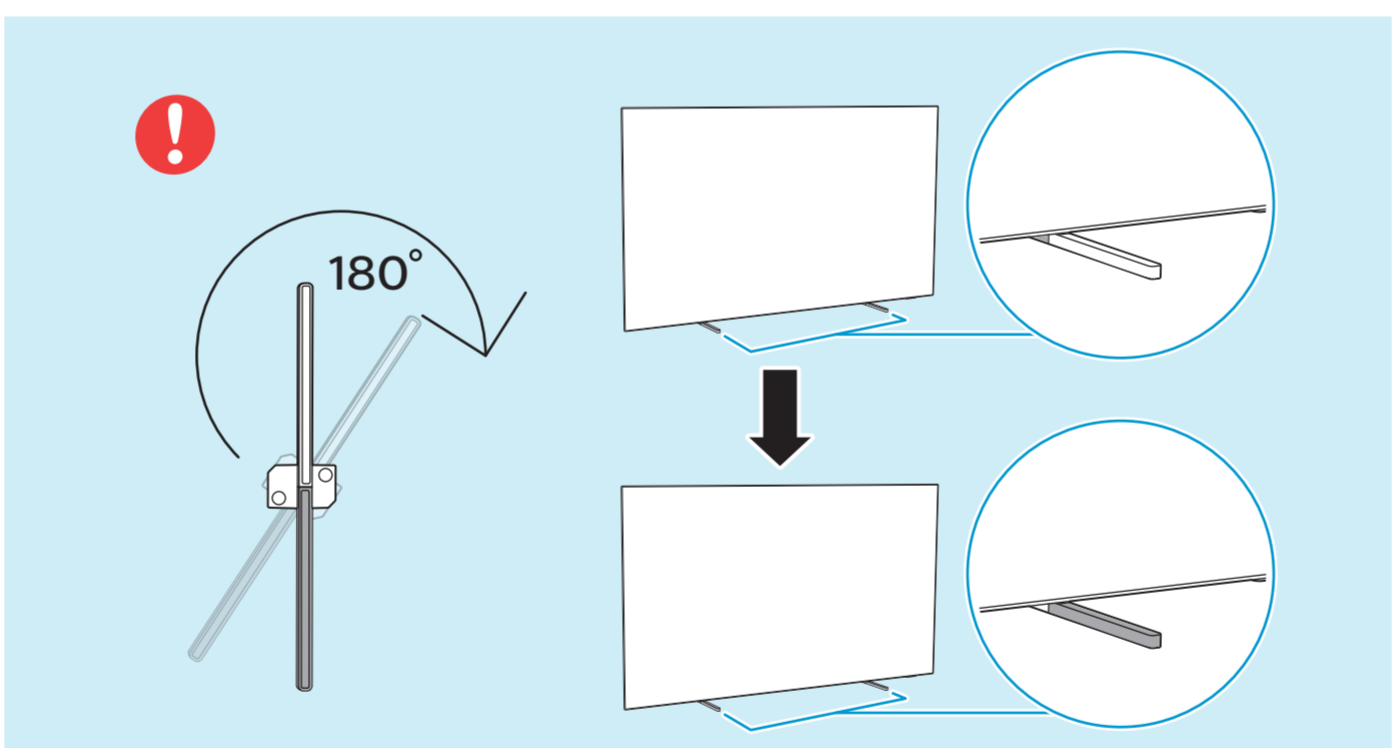

PHILIPS

大型顯示器

快速使用指南

OLED806 系列