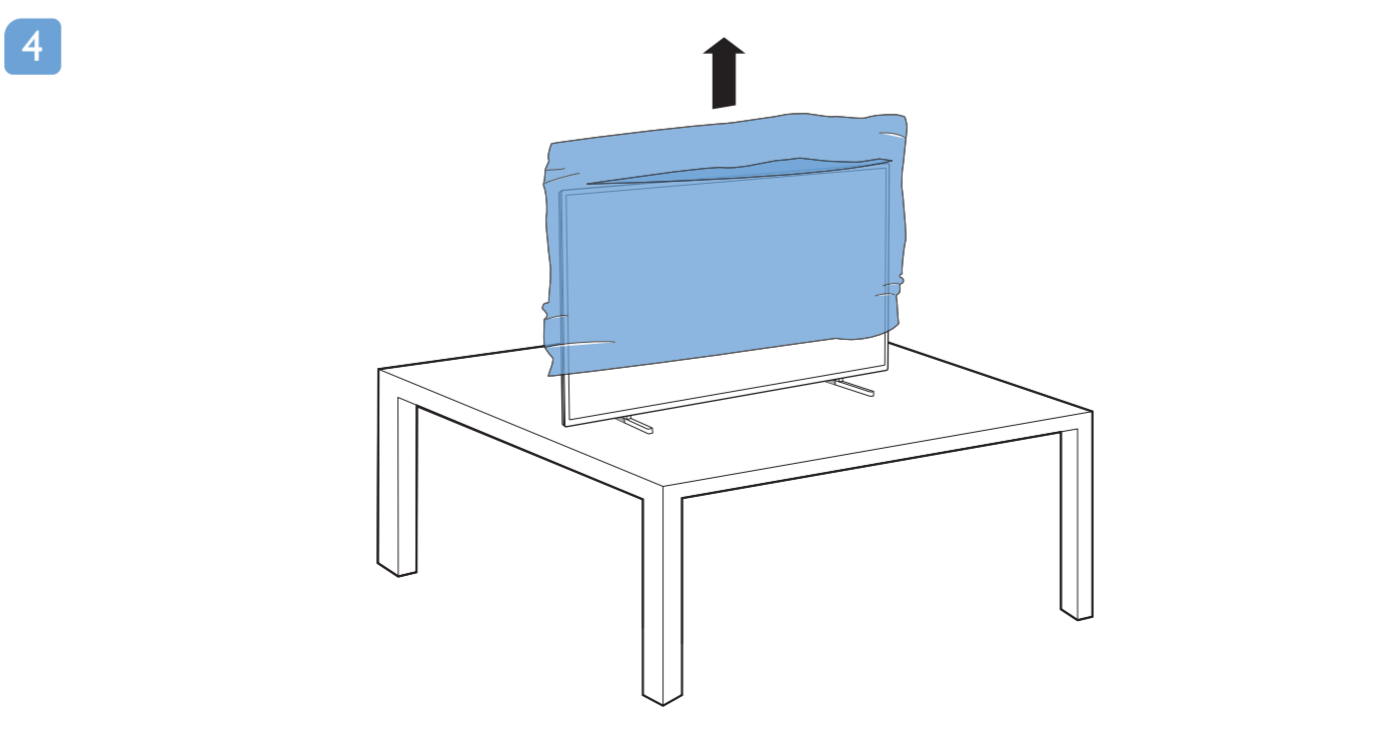

PHILIPS

大型顯示器

快速使用指南

OLED806 系列