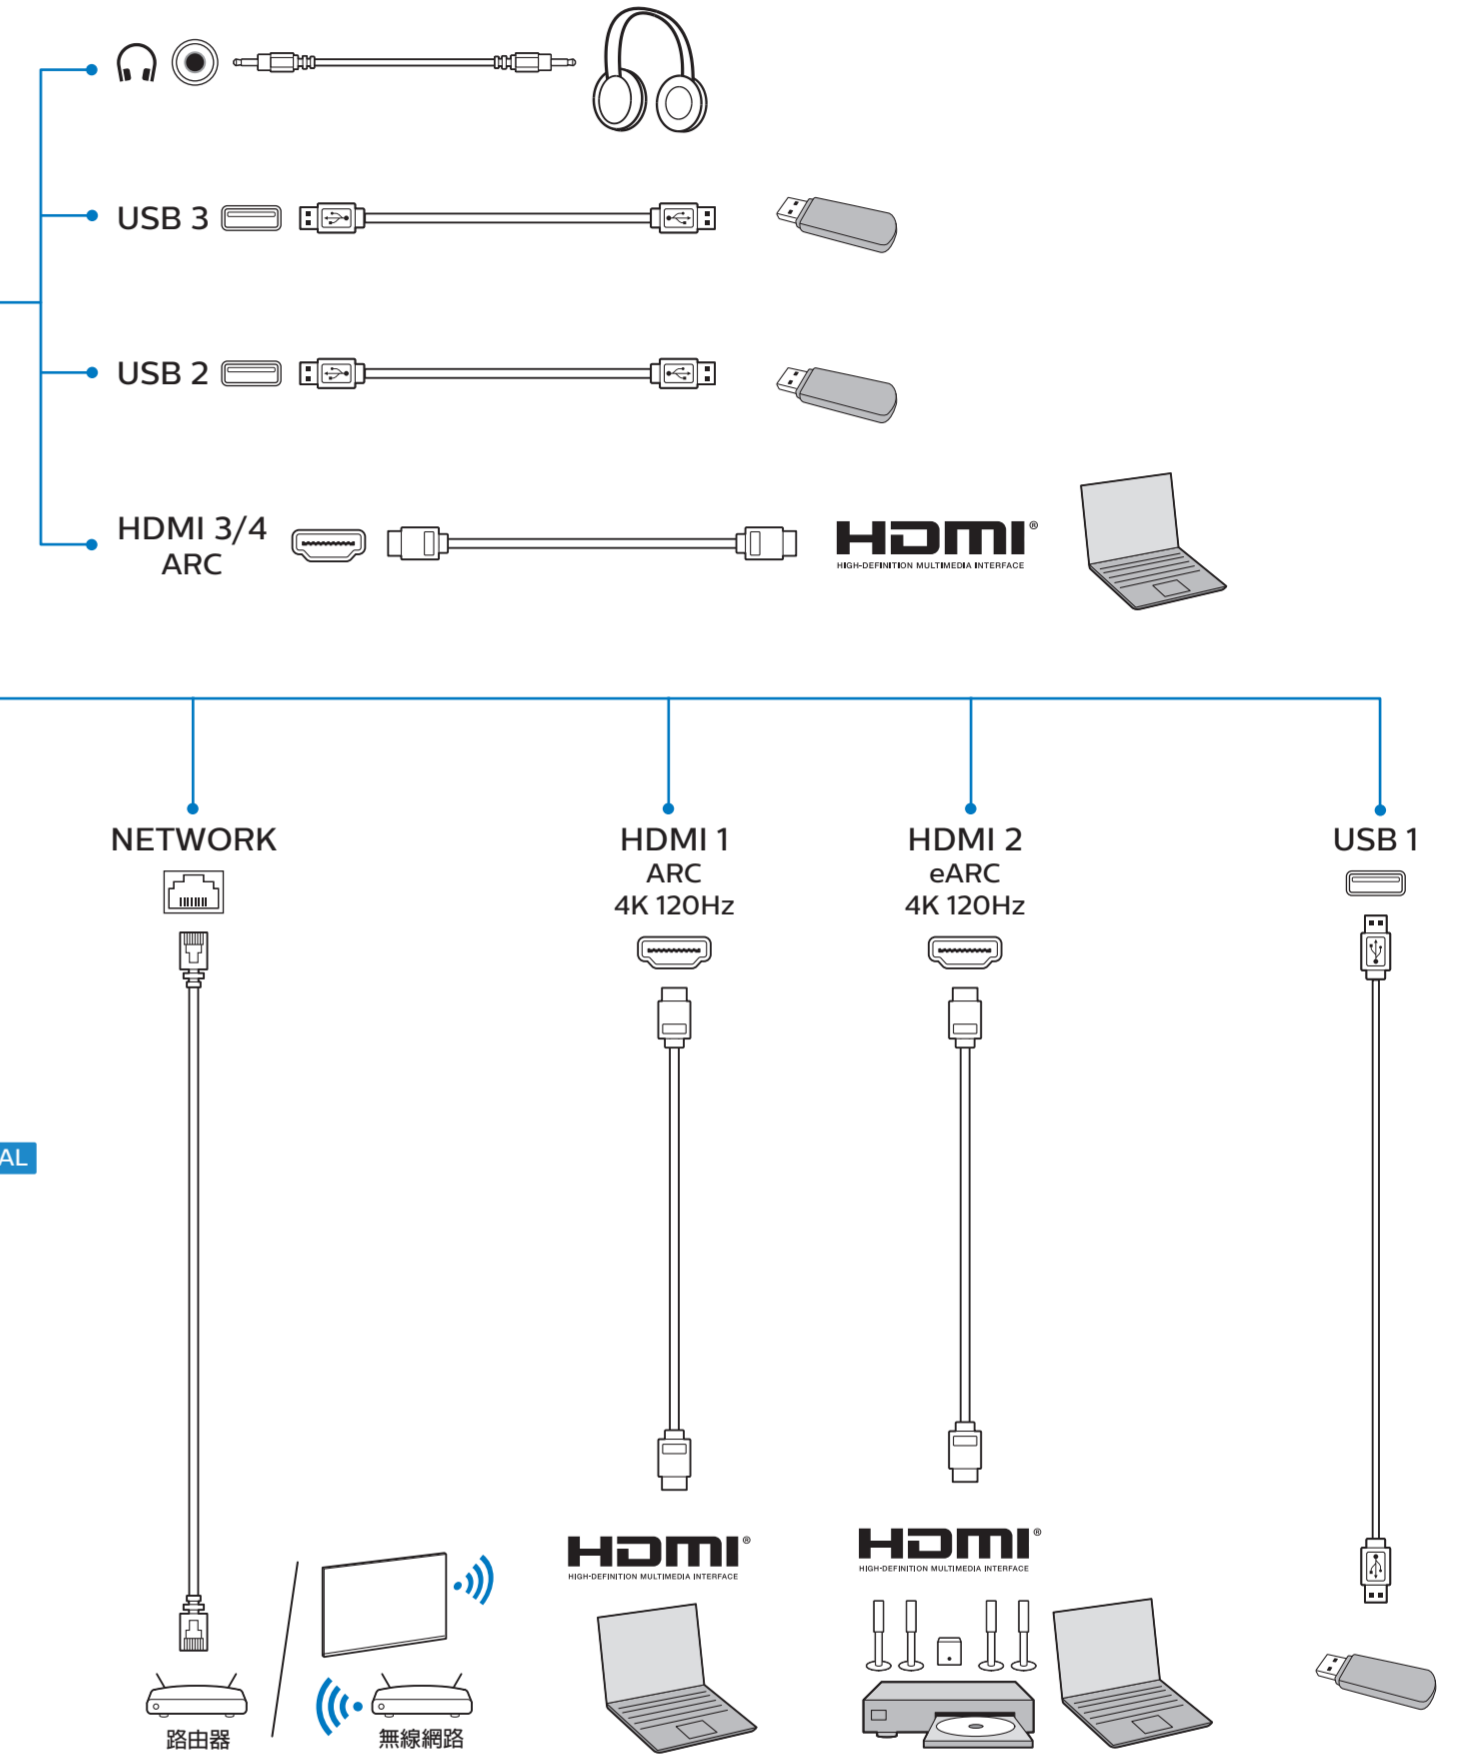

設備名稱：Philips OLED智慧型顯示器
型號（型式）：55OLED806/96

單元	限用物質及其化學符號					
	鉛 (Pb)	汞 (Hg)	鎘 (Cd)	六價鉻 (Cr⁶⁺)	多溴聯苯 (PBB)	多溴二苯聯 (PBDE)
塑料外框	○	○	○	○	○	○
後殼	○	○	○	○	○	○
液晶面板	-	○	○	○	○	○
電路板組件	-	○	○	○	○	○
底座	○	○	○	○	○	○
電源線	-	○	○	○	○	○
其他線材	-	○	○	○	○	○
遙控器	-	○	○	○	○	○

備考1: "○" 係指該項限用物質之百分比含量未超出百分比含量基準值。
備考2: "-" 係指該項限用物質為排除項目。