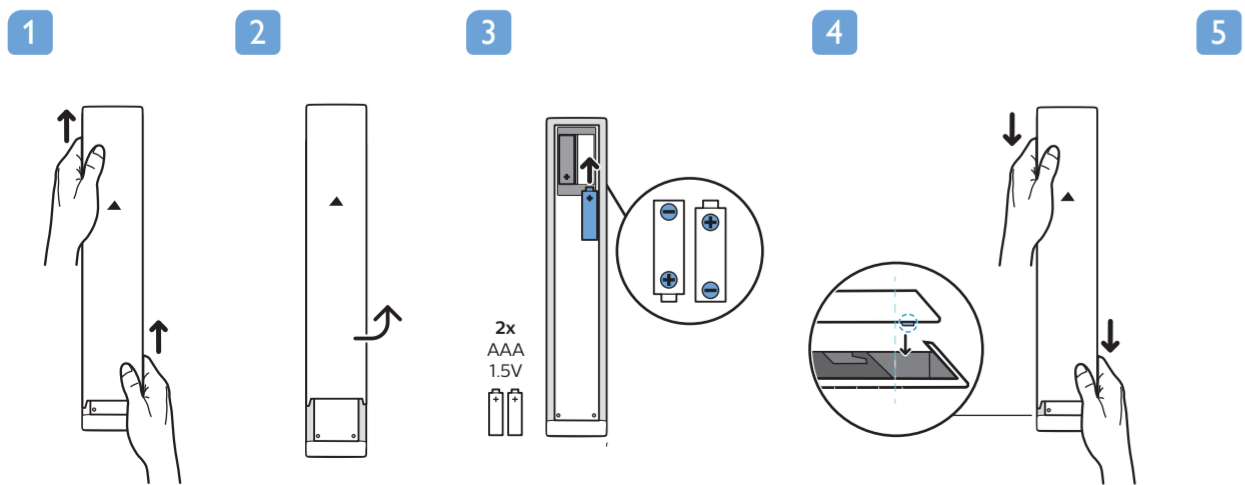

VESA (x, y)

1

溫馨提示：
壁掛安裝時，請先將機器壁掛鎖附位置的螺絲(已安裝)取出，此螺絲非標準壁掛螺絲，請勿使用。

2

55" 300x300mm M6
(L: 10mm~15mm) 139cm