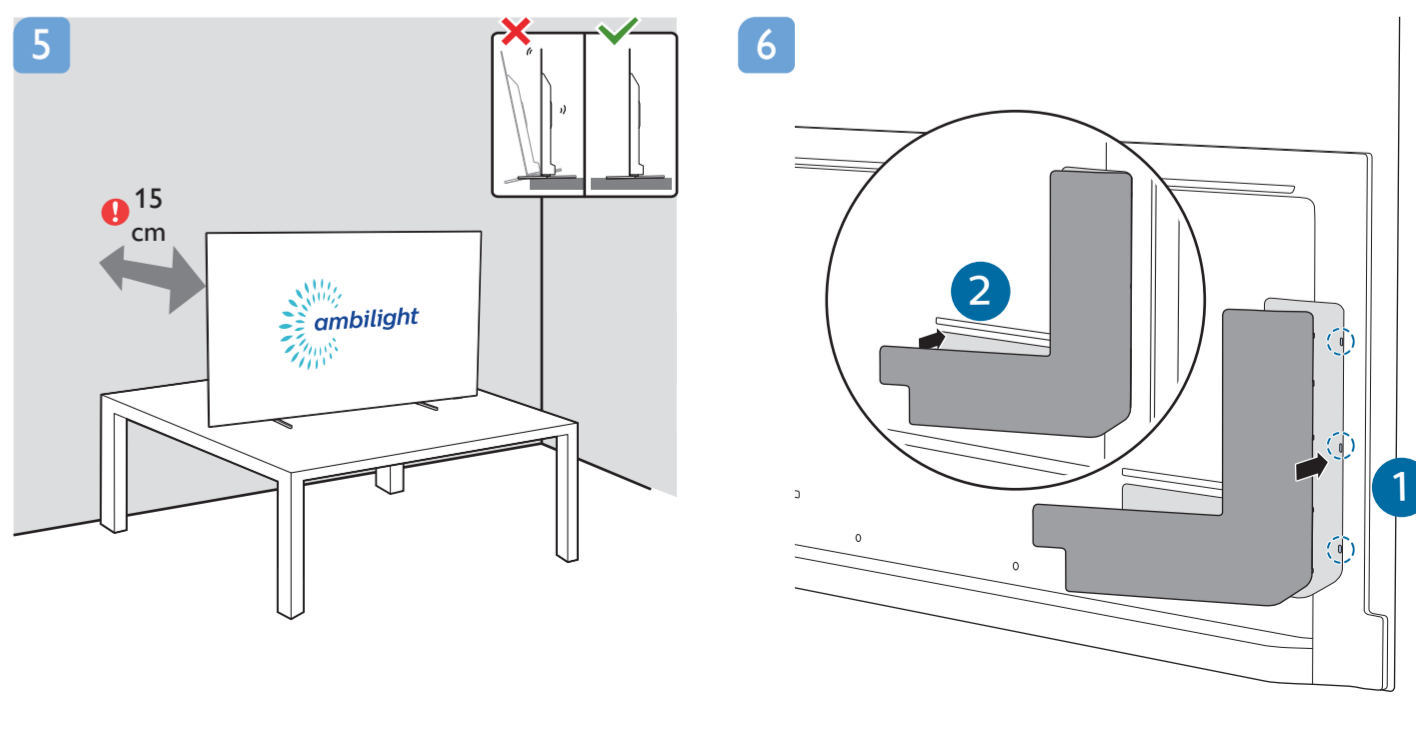

PHILIPS

大型顯示器

快速使用指南

OLED806 系列