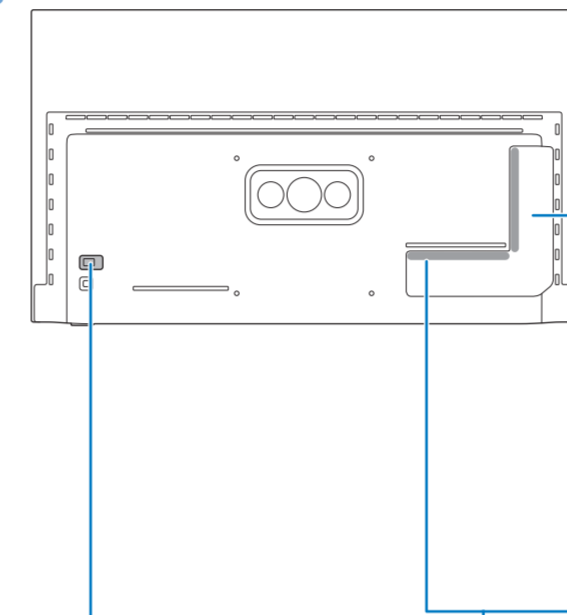

設備名稱：Philips OLED智慧型顯示器
型號（型式）：55OLED806/96

單元	限用物質及其化學符號					
	鉛 (Pb)	汞 (Hg)	鎘 (Cd)	六價鉻 (Cr⁶⁺)	多溴聯苯 (PBB)	多溴二苯聯 (PBDE)
塑料外框	○	○	○	○	○	○
後殼	○	○	○	○	○	○
液晶面板	-	○	○	○	○	○
電路板組件	-	○	○	○	○	○
底座	○	○	○	○	○	○
電源線	-	○	○	○	○	○
其他線材	-	○	○	○	○	○
遙控器	-	○	○	○	○	○

備考1: "○" 係指該項限用物質之百分比含量未超出百分比含量基準值。
備考2: "-" 係指該項限用物質為排除項目。