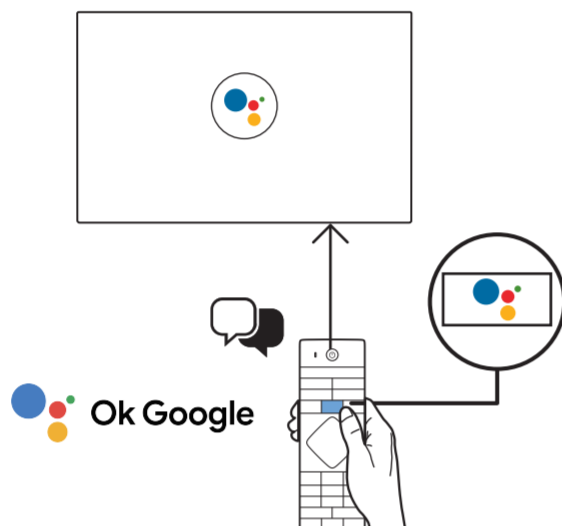

繁體中文 請閱讀安全說明。

此機種無附上紙本使用手冊，請使用以下網址輸入機種型號搜尋後自行下載。

*使用手冊包含限用物質標示說明。
www.philips.com/TVsupport

設備名稱：Philips OLED智慧型顯示器
型號（型式）：55OLED806/96

單元	限用物質及其化學符號					
	鉛 (Pb)	汞 (Hg)	鎘 (Cd)	六價鉻 (Cr⁶⁺)	多溴聯苯 (PBB)	多溴二苯聯 (PBDE)
塑料外框	○	○	○	○	○	○
後殼	○	○	○	○	○	○
液晶面板	-	○	○	○	○	○
電路板組件	-	○	○	○	○	○
底座	○	○	○	○	○	○
電源線	-	○	○	○	○	○
其他線材	-	○	○	○	○	○
遙控器	-	○	○	○	○	○

備考1: "○" 係指該項限用物質之百分比含量未超出百分比含量基準值。
備考2: "-" 係指該項限用物質為排除項目。

VESA (x, y)

1

溫馨提示：
壁掛安裝時，請先將機器壁掛鎖附位置的螺絲(已安裝)取出，此螺絲非標準壁掛螺絲，請勿使用。

2

55" 300x300mm M6
(L: 10mm~15mm) 139cm