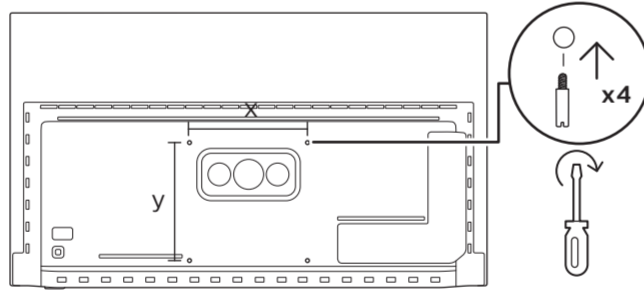

2

55" 300x300mm M6
(L: 10mm~15mm) 139cm