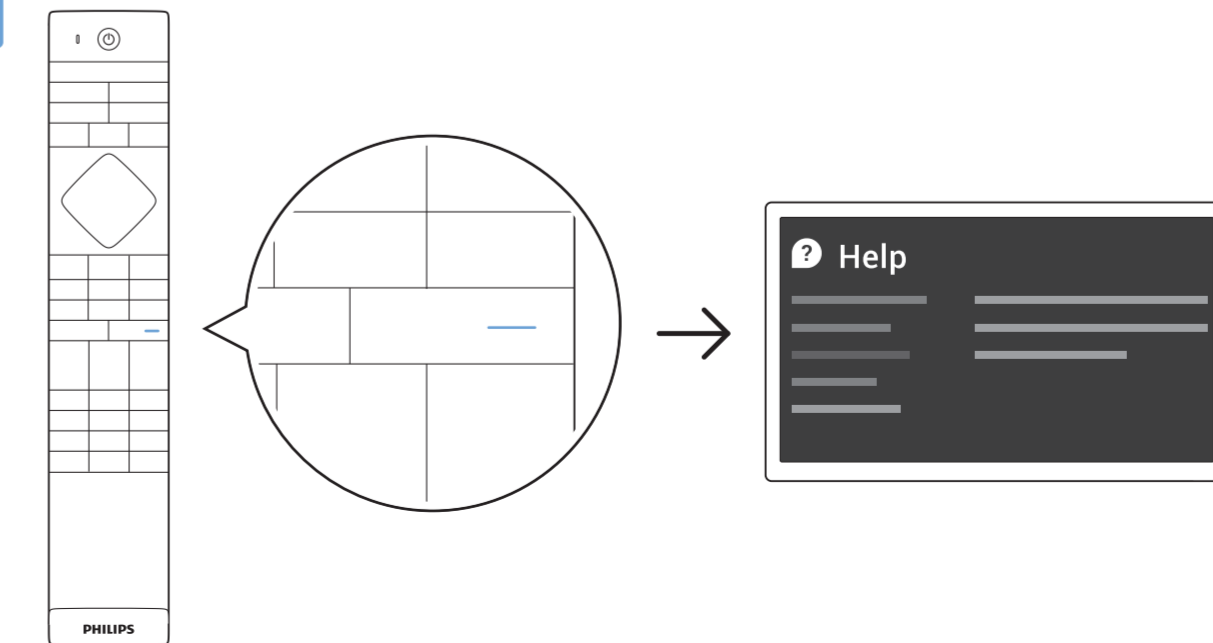

VESA (x, y)

1

溫馨提示：
壁掛安裝時，請先將機器壁掛鎖附位置的螺絲(已安裝)取出，此螺絲非標準壁掛螺絲，請勿使用。

2

55" 300x300mm M6
(L: 10mm~15mm) 139cm