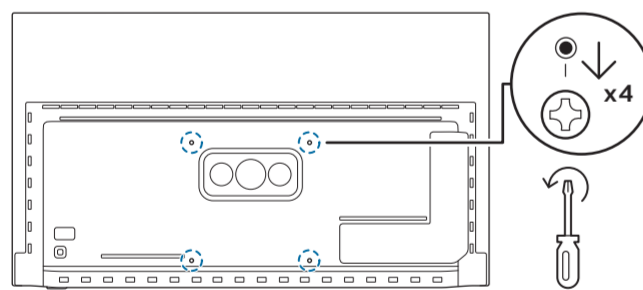

VESA (x, y)

1

溫馨提示：
壁掛安裝時，請先將機器壁掛鎖附位置的螺絲(已安裝)取出，此螺絲非標準壁掛螺絲，請勿使用。