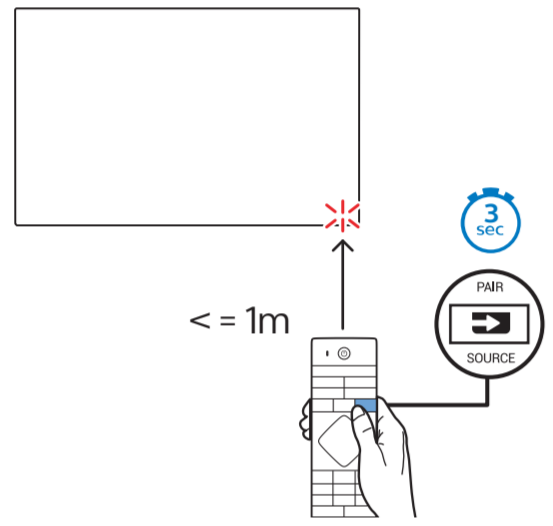

繁體中文 請閱讀安全說明。

此機種無附上紙本使用手冊，請使用以下網址輸入機種型號搜尋後自行下載。

*使用手冊包含限用物質標示說明。
www.philips.com/TVsupport

設備名稱：Philips OLED智慧型顯示器
型號（型式）：55OLED806/96

單元	限用物質及其化學符號					
	鉛 (Pb)	汞 (Hg)	鎘 (Cd)	六價鉻 (Cr⁶⁺)	多溴聯苯 (PBB)	多溴二苯聯 (PBDE)
塑料外框	○	○	○	○	○	○
後殼	○	○	○	○	○	○
液晶面板	-	○	○	○	○	○
電路板組件	-	○	○	○	○	○
底座	○	○	○	○	○	○
電源線	-	○	○	○	○	○
其他線材	-	○	○	○	○	○
遙控器	-	○	○	○	○	○

備考1: "○" 係指該項限用物質之百分比含量未超出百分比含量基準值。
備考2: "-" 係指該項限用物質為排除項目。

VESA (x, y)

1

溫馨提示：
壁掛安裝時，請先將機器壁掛鎖附位置的螺絲(已安裝)取出，此螺絲非標準壁掛螺絲，請勿使用。

2

55" 300x300mm M6
(L: 10mm~15mm) 139cm