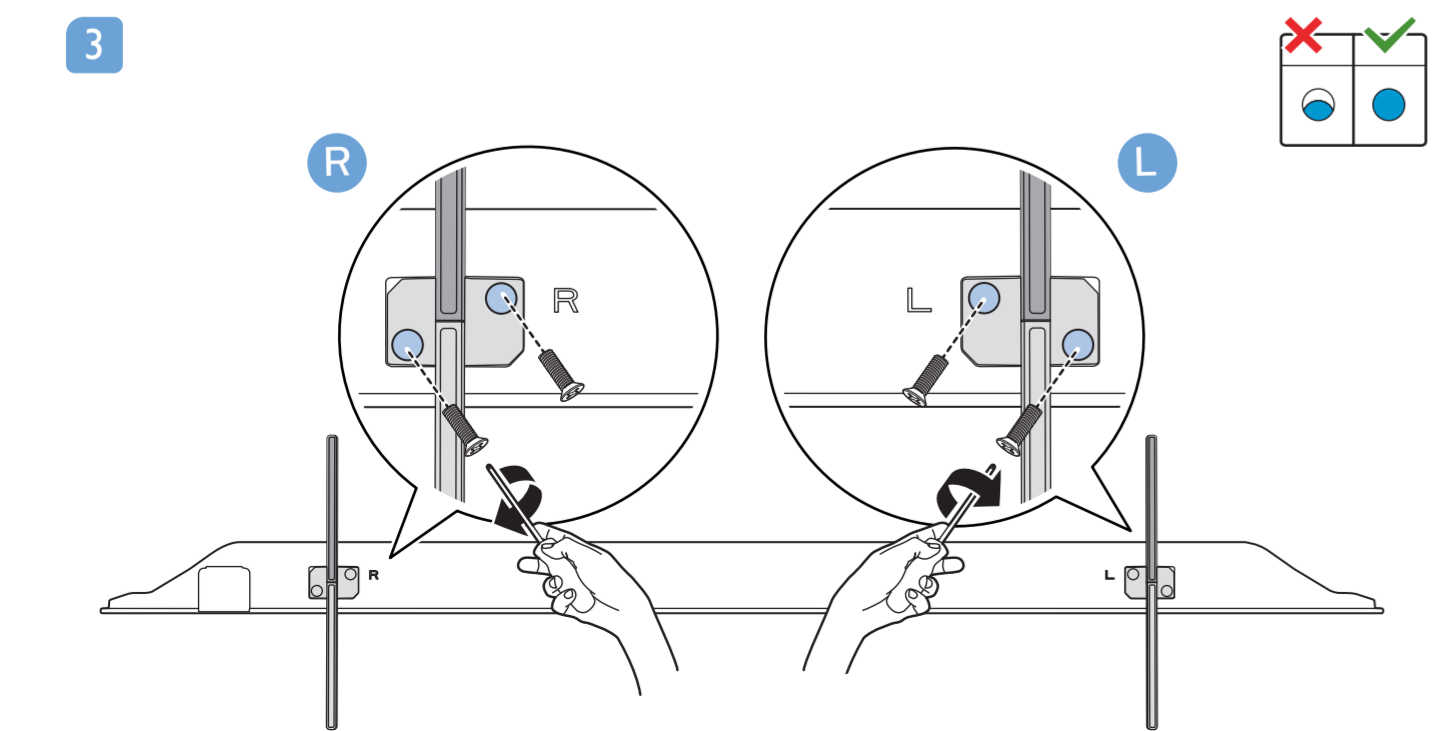

PHILIPS

大型顯示器

快速使用指南

OLED806 系列