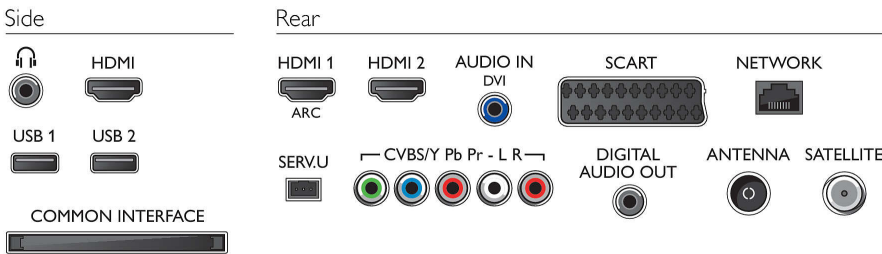

Güç

- Şebeke elektriği: AC 220 - 240 V 50/60 Hz
- Ortam sıcaklığı: 5°C - 35°C
- Bekleme modunda güç tüketimi: $0,15\text{ W}$
- Enerji Etiket Sınıfı: A++
- AB Enerji Etiketine uygun güç: 47 W
- Güç Tasarrufu Özellikleri: Otomatik kapama zamanlayıcı, Ekonomik mod, Işık sensörü, Görüntü dondurma (radyo için)
- Kapalı mod güç tüketimi: $0,3\text{ W}$
- Yıllık enerji tüketimi: 65 kW s

Aksesuarlar

- Birlikte verilen aksesuarlar: Güç kablosu, Uzaktan Kumanda, 2 x AAA Pil, 2 x 3D Gözlük, Dönebilen masaüstü standı, Hızlı başlangıç kılavuzu, Yasal bilgiler ve güvenlik broşürü, Garanti Belgesi
- İsteğe bağlı aksesuarlar: Philips TV kamerası PTA317, 3D gözlük PTA417, 3D gözlük Oyun kiti PTA436

Boyutlar

- Set Genişliği: 1070 mm
- Set Yüksekliği: 640 mm
- Set Derinliği: 34,4 mm
- Ürün ağırlığı: 15,1 kg
- Set genişliği (stant ile): 1070 mm
- Set yüksekliği (stant ile): 702 mm
- Set derinliği (stant ile): 225 mm
- Ürün ağırlığı (+stant): 16,6 kg
- Kutu genişliği: 1170 mm
- Kutu yüksekliği: 770 mm
- Kutu derinliği: 133 mm
- Ambalajla birlikte Ağırlık: 19,2 kg
- Duvar montajına uygun: 400 x 400 mm

Yayın tarihi 2023-10-19

Sürüm: 7.1.10

EAN: 87 12581 66985 0

© 2023 Koninklijke Philips N.V.
Tüm hakları saklıdır.

Teknik özellikler üzerinde önceden haber vermeden değişiklik yapılabilir. Ticari markalar, Koninklijke Philips N.V. şirketi veya ilgili kuruluşlara aittir.

www.philips.com

* MyRemote uygulaması ve ilgili işlevler TV modeli ve ülkenin yanı sıra akıllı aygıtın modeli ve işletim Sistemine göre farklılık gösterir. Daha fazla bilgi için lütfen şu adresi ziyaret edin: www.philips.com/TV.

* Uyumluluk Android 4.2 veya daha yeni sürüm wifi miracast sertifikasına bağlıdır. Daha fazla bilgi için lütfen cihazınızın belgelerine başvurun.

* Smart TV uygulamasının ülkenizde sunduğu hizmetleri öğrenmek için, www.philips.com/TV adresini ziyaret edin

* USB kayıt özelliği sadece dijital kanallarda kullanılabilir, kayıtlar yayın kopya koruması (CI+) tarafından sınırlanabilir. Ülke ve kanal kısıtlamaları uygulanabilir.

* Philips TV kamerası (PTA317) ayrı olarak satılır.

* Ebeveynler, 3D izleme sırasında çocuklarının yanında bulunmalı ve yukarıda belirtilen rahatsızlıklardan birini yaşamadıklarından emin olmalıdır. 3D izleme, görsel sistemleri tam olarak geliştirmiş olduğundan 6 yaş altındaki çocuklara önerilmez.

* TV, "Ücretsiz" yayınlar için DVB alımını destekler. Bazı DVB operatörleri desteklenmeyebilir. Güncel liste Philips destek web sitesinin SSS bölümünde bulunabilir. Bazı operatörler için Koşullu Erişim veya abonelik gerekmektedir. Daha fazla bilgi için operatörünüze başvurun.

* 365 gün boyunca günde 4 saat çalışan bir televizyonun güç tüketimine dayanan, yıl başına kWh enerji tüketimi. Gerçek enerji tüketimi televizyonun nasıl kullanıldığına göre değişir.

* EPG ve gerçek görünürlük (8 güne kadar) ülkeye ve operatöre bağlıdır.