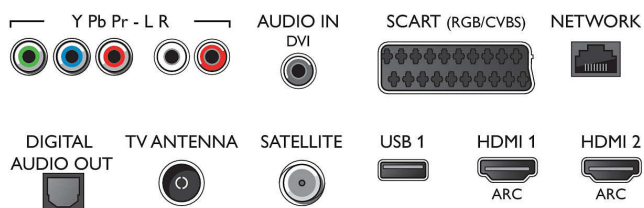

Specifikacijos

„Ambilight“

- „Ambilight“ funkcijos: Prisitaiko prie sienos spalvos, Foninio apšvietimo režimas, Žaidimų režimas, „Ambilight+hue“
- „Ambilight“ versija: 3 pusių

Vaizdas / ekranas

- Kraštinių santykis: 16:9
- Ekranas įstrižainė (coliais): 55 in
- Ekranas įstrižainė (centimetrais): 139 cm
- Ekranas: LED „Full HD“
- 3D: Žaidimas dviem žaidėjams visame ekrane*, 2D

pakeitimas į 3D, „Active 3D“, Automatinis 3D aptikimas

- Skiriamoji ekrano geba: 1920 x 1080 p
- Ryškumas: 350 cd/m²
- Vaizdo variklis: „Perfect Pixel HD“
- Vaizdo išryškėjimas: 800 Hz „Perfect Motion Rate“, „Micro Dimming Pro“, Puiki raiška, „Perfect Natural Motion“

Palaikoma ekrano skiriamoji geba

- Kompiuterio įvestys visose HDMI: iki FHD

- 1920x1080 esant 60 Hz, esant 60 Hz
- Vaizdo įvestys visose HDMI: iki FHD 1920x1080p, esant 24, 25, 30, 50, 60 Hz

Derintuvas / imtuvas / siųstuvas

- Skaitmeninis televizorius: DVB-T/C/S/S2
- Vaizdo atkūrimas: NTSC, PAL, SECAM
- MPEG palaikymas: MPEG2, MPEG4
- TV programų gidas*: 8 dienų elektroninis programų gidas
- Signalo stiprumo indikacija
- Teletekstas: 1000 puslapių hipertekstas

Connections

Side

Rear