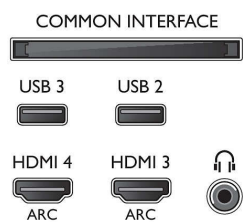

Specifikacijos

„Ambilight“

- „Ambilight“ funkcijos: Prisitaiko prie sienos spalvos, Foninio apšvietimo režimas, Žaidimų režimas, „Ambilight+hue“
- „Ambilight“ versija: 3 pusių

Vaizdas / ekranas

- Kraštinių santykis: 16:9
- Ekranas įstrižainė (coliais): 55 in
- Ekranas įstrižainė (centimetrais): 139 cm
- Ekranas: LED „Full HD“
- 3D: Žaidimas dviem žaidėjams visame ekrane*, 2D

pakeitimas į 3D, „Active 3D“, Automatinis 3D aptikimas

- Skiriamoji ekrano geba: 1920 x 1080 p
- Ryškumas: 350 cd/m²
- Vaizdo variklis: „Perfect Pixel HD“
- Vaizdo išryškėjimas: 800 Hz „Perfect Motion Rate“, „Micro Dimming Pro“, Puiki raiška, „Perfect Natural Motion“

Palaikoma ekrano skiriamoji geba

- Kompiuterio įvestys visose HDMI: iki FHD

- 1920x1080 esant 60 Hz, esant 60 Hz
- Vaizdo įvestys visose HDMI: iki FHD 1920x1080p, esant 24, 25, 30, 50, 60 Hz

Derintuvas / imtuvas / siųstuvas

- Skaitmeninis televizorius: DVB-T/C/S/S2
- Vaizdo atkūrimas: NTSC, PAL, SECAM
- MPEG palaikymas: MPEG2, MPEG4
- TV programų gidas*: 8 dienų elektroninis programų gidas
- Signalo stiprumo indikacija
- Teletekstas: 1000 puslapių hipertekstas

Connections

Side