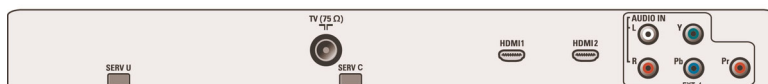

- Entrada da antena: 75 ohm coaxial (IEC75)
- sistema TV: PAL I, PAL B/G, PAL D/K, SECAM B/G, SECAM D/K, SECAM L/L'
- Reprodução de Vídeo: NTSC, SECAM, PAL
- Bandas do sintonizador: Hiperbanda, S-Channel, UHF, VHF
- Número de canais predefinidos: 100
- Ecrã do Sintonizador: PLL

Conectividade

- Scart Ext 1: Áudio E/D, Entrada/saída CVBS, RGB
- Scart Ext 2: Áudio E/D, Entrada/saída CVBS,

Entrada S-video

- Número de Scarts: 2
- Ext 3: Entrada S-video, Entrada CVBS, Entrada áudio L/R
- Ext 4: YPbPr, Entrada áudio L/R
- Ext 5: HDMI
- Ext 6: HDMI
- Outras ligações: Saída auscultador

Potência

- Temperatura ambiente: De 5 °C a 40 °C
- Alimentação eléctrica: 220 - 240 V, 50 / 60 Hz
- Consumo de energia: 240 W
- Consumo de energia em modo de espera: < 1W

Acessórios

- Acessórios Incluídos: Suporte para mesa, Cabo de alimentação, Manual de início rápido, Manual do Utilizador, Cartão de registo, Certificado de garantia, Telecommando, Pilhas para telecommando
- Acessórios opcionais: Suporte de chão

Dimensões

- Cor da caixa: Bicolor - Prata e preto alto brilho
- Dimensões do conjunto (L x A x P): 1046 x 686 x 116 mm
- Dimensões da unidade com suporte (L x A x P): 1046 x 749 x 265 mm
- Peso do produto: 25 kg
- Peso do produto (+suporte): 33 kg
- Dimensões da caixa (L x A x P): 1152 x 788 x 313 mm
- Peso incl. Embalagem: 38,5 kg

Stereo system					Transmission system					
2CS DK	NICAM DK	2CS BG	NICAM I	NICAM LL	PAL BG	PAL D/K	PAL I	SECAM BG	SECAM DK	SECAM LL
•	•	•	•	•	•	•	•	•	•	•

Data de publicação
2019-06-26

Versão: 5.0.11

12 NC: 8670 000 25492
EAN: 87 12581 30324 2

© 2019 Koninklijke Philips N.V.
Todos os direitos reservados.

Todas as especificações estão sujeitas a alterações sem aviso prévio. As marcas comerciais são propriedade de Koninklijke Philips N.V. ou dos respectivos detentores.

www.philips.com