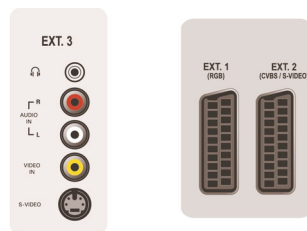

- Entrada da antena: 75 ohm coaxial (IEC75)
- sistema TV: PAL I, PAL B/G, PAL D/K, SECAM B/G, SECAM D/K, SECAM L/L'
- Reprodução de Vídeo: NTSC, SECAM, PAL
- Bandas do sintonizador: Hiperbanda, S-Channel, UHF, VHF
- Número de canais predefinidos: 100
- Ecrã do Sintonizador: PLL

Conectividade

- Scart Ext 1: Áudio E/D, Entrada/saída CVBS, RGB
- Scart Ext 2: Áudio E/D, Entrada/saída CVBS,

Entrada S-video

- Número de Scarts: 2
- Ext 3: Entrada S-video, Entrada CVBS, Entrada áudio L/R
- Ext 4: YPbPr, Entrada áudio L/R
- Ext 5: HDMI
- Ext 6: HDMI
- Outras ligações: Saída auscultador

Potência

- Temperatura ambiente: De 5 °C a 40 °C
- Alimentação eléctrica: 220 - 240 V, 50 / 60 Hz
- Consumo de energia: 240 W
- Consumo de energia em modo de espera: < 1W

Acessórios

- Acessórios Incluídos: Suporte para mesa, Cabo de alimentação, Manual de início rápido, Manual do Utilizador, Cartão de registo, Certificado de garantia, Telecommando, Pilhas para telecommando
- Acessórios opcionais: Suporte de chão

Dimensões

- Cor da caixa: Bicolor - Prata e preto alto brilho
- Dimensões do conjunto (L x A x P): 1046 x 686 x 116 mm
- Dimensões da unidade com suporte (L x A x P): 1046 x 749 x 265 mm
- Peso do produto: 25 kg
- Peso do produto (+suporte): 33 kg
- Dimensões da caixa (L x A x P): 1152 x 788 x 313 mm
- Peso incl. Embalagem: 38,5 kg

Stereo system					Transmission system					
2CS DK	NICAM DK	2CS BG	NICAM I	NICAM LL	PAL BG	PAL D/K	PAL I	SECAM BG	SECAM DK	SECAM LL
•	•	•	•	•	•	•	•	•	•	•

Data de publicação
2019-06-26

Versão: 5.0.11

12 NC: 8670 000 25492
EAN: 87 12581 30324 2

© 2019 Koninklijke Philips N.V.
Todos os direitos reservados.

Todas as especificações estão sujeitas a alterações sem aviso prévio. As marcas comerciais são propriedade de Koninklijke Philips N.V. ou dos respectivos detentores.

www.philips.com