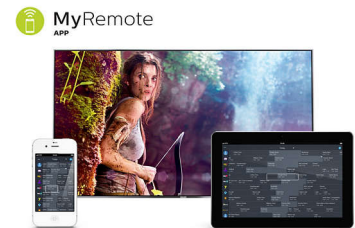

MyRemote*

Kontrollige oma Philipsi telerit otse oma nutiseadmest. Tänu rakendusele MyRemote ei ole kunagi lihtsam olnud teie nutiseadmes oleva sisu jagamine teleris (SimplyShare), digisaadete edastamine tahvelarvutisse (Wi-Fi Smart Screen) või värskema teabe hankimine telekava abil, mis võimaldab teil valida, milliseid saateid vaadata.