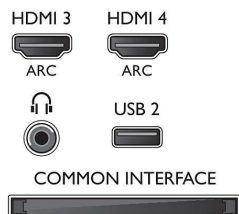

Võimsus

- Toiteallikas: Vahelduvvool 220–240 V, 50–60 Hz
- Ümbritsev temperatuur: 5 °C kuni 35 °C
- Energiatarve ooterežiimis: $\leq 0,3\text{ W}$
- Energiamärgise klass: A+
- EL-i energiämärgise võimsus: 45 W

- Energiasäästufunktsioonid: Automaatse väljalülituse taimer, Ökorežiim, Pildi väljalülitamine (raadio kuulamiseks)
- Väljalülitatud seadme võimsustarve: $\leq 0,3\text{ W}$
- Aastane energiatarve: 66 kWh

Tarvikud

- Komplektis olevad tarvikud: 2 paari Aktiiv 3D-prille, Kaugjuhtimispult, 2 x AAA-patareid, Toitejuhe, Kiirjuhend, Juriidilise teabe ja ohutusnõuete brošüür, Garantiileht, Lauapealne alus
- Valikulised tarvikud: Philipsi telekaamera PTA317, Aktiivprillid PTA509, Aktiivprillid PTA519

Mõõtmed

- Seadme laius: 901 mm
- Seadme kõrgus: 528 mm
- Seadme sügavus: 38 mm
- Toote kaal: 10,4 kg
- Seadme laius (alusega): 901 mm
- Seadme kõrgus (alusega): 588 mm
- Seadme sügavus (alusega): 213 mm
- Toote kaal (alusega): 11,6 kg
- Karbi laius: 1048 mm
- Karbi kõrgus: 616 mm
- Karbi sügavus: 133 mm
- Kaal (koos pakendiga): 13,5 kg
- Ühildub seinakinnitusega: 200 x 100 mm

Connections

Side