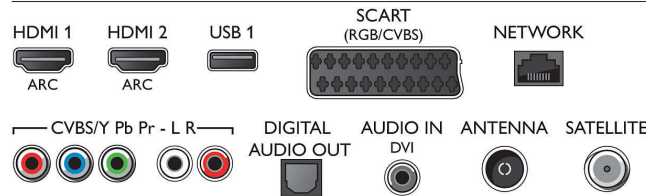

Connections

Side

Rear

Väljalaske kuupäev
2023-10-16

Versioon: 6.1.1

EAN: 87 12581 71863 3

© 2023 Firma Koninklijke Philips N.V.
Kõik õigused kaitstud

Spetsifikatsioone võib muuta ette teatamata
Kaubamärgid kuuluvad firmale Koninklijke Philips N.V.
või vastavatele omanikele.