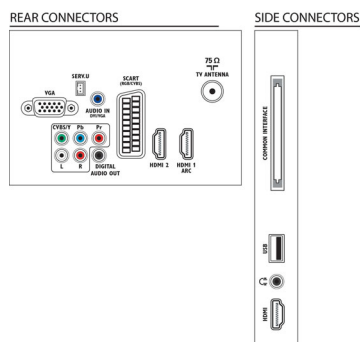

Audio

- Potenza in uscita (RMS): 20 W (2 x 10 W)
- Funzioni audio avanzate: Regolazione automatica volume, Audio nitido, Incredible Surround

Connettività

- Numero di collegamenti AV: 1

- Numero di collegamenti HDMI: 3
- Funzioni HDMI: Audio Return Channel
- Numero di componenti in ingresso (YPbPr): 1
- EasyLink (HDMI-CEC): Pass-through telecomando, Controllo audio del sistema, Standby del sistema, Collegamento Pixel Plus (Philips), Riproduzione One Touch
- Numero di scart (RGB/CVBS): 1
- Numero di USB: 1
- Altri collegamenti: Antenna IEC75, Interfaccia standard Plus (CI+), Uscita audio digitale (coassiale), Ingresso PC VGA + ingresso audio S/D, Uscita cuffia

Accessori

- Accessori inclusi: Cavo alimentazione, Telecomando, 2 batterie AAA, Piedistallo da tavolo, Guida rapida, Brochure legale e per la sicurezza, Foglio di garanzia

Dimensioni (lxpxa)

- Larghezza set: 776,8 mm
- Altezza set: 477,67 mm
- Profondità set: 79,4 mm
- Peso del prodotto: 8,3 Kg
- Larghezza set (con supporto): 776.8 mm
- Altezza set (con supporto): 525.27 mm
- Profondità set (con supporto): 221.4 mm
- Peso prodotto (+ supporto): 10.25 Kg
- Larghezza confezione: 1000 mm
- Altezza confezione: 570 mm
- Profondità confezione: 160 mm
- Sistema di montaggio a parete compatibile: 200 x 200 mm
- Peso incluso imballaggio: 12,6 Kg