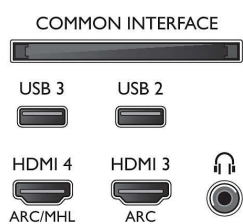

Specificaties

Ambilight

- Ambilight-functies: Geïntegreerde Ambilight en Hue, Ambilight Music, Gamemodus, Past zich aan de muurkleur aan, Lounge-modus
- Ambilight-versie: Tweezijdig

Beeld/scherm

- Beeldformaat: 16:9
- Schermdiagonaal (inch): 32 inch
- Schermdiagonaal (centimeters): 80 cm
- Display: Full HD LED
- Schermresolutie: 1920 x 1080p

- Helderheid: 300 cd/m²
- Beeldverbetering: Pixel Plus HD
- Verhouding maximale helderheid: 65 %

Ondersteunde beeldschermresolutie

- Computeringangen op alle HDMI: bij 60 Hz, tot FHD 1920 x 1080 bij 60 Hz
- Video-ingangen op alle HDMI: bij 24, 25, 30, 50, 60 Hz, tot FHD 1920 x 1080p

Tuner/ontvangst/transmissie

- Digitale TV: DVB-T/T2/T2-HD/C/S/S2

- Videoweergave: NTSC, PAL, SECAM
- MPEG-ondersteuning: MPEG2, MPEG4
- TV-programmagids*: Elektronische programmagids voor 8 dagen
- Signaalsterkte-indicator
- Teletekst: 1000 pagina's Hypertext
- HEVC-ondersteuning

Android TV

- Besturingssysteem (OS): Android™ 5.1 (Lollipop)
- Vooraf geïnstalleerde apps: Google Play Movies*

Connections

Side