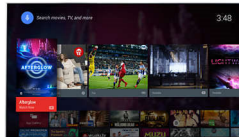

Dual Core + Android

Met Android op uw TV kunt u supersnel, intuïtief en leuk navigeren, apps starten en video's afspelen. De Android-robot krijgt alles razendsnel en eenvoudig voor elkaar dankzij de kracht van onze Dual Core-processor.

Google Play

Google Play™ heeft een rijke catalogus van games van hoge kwaliteit voor alle leeftijden. Ze zien er net zo goed uit als ze spelen, en zijn geoptimaliseerd voor gebruik op uw TV. En het is niet nodig om nóg een console in huis te halen; u kunt eenvoudig navigeren en gamen met een USB-gamecontroller.

Cloud Gaming

Cloud Gaming biedt u een ruime onlinelogos van hoogwaardige games voor alle leeftijden, voorkeuren en moeilijkheidsniveaus. Kies gewoon een game en speel deze op uw TV!

HEVC-ondersteuning voor HD-uitzendingen

Dankzij de nieuwe geïntegreerde HEVC-standaard kunt u genieten van hoogwaardige uitzendingen.