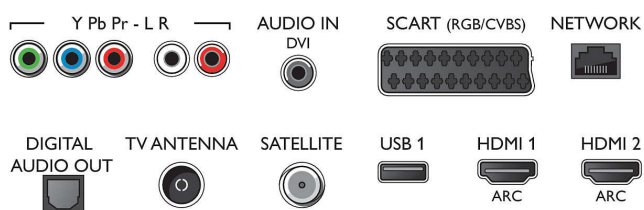

Specificaties

Ambilight

- Ambilight-functies: Geïntegreerde Ambilight en Hue, Ambilight Music, Gamemodus, Past zich aan de muurkleur aan, Lounge-modus
- Ambilight-versie: Tweezijdig

Beeld/scherm

- Beeldformaat: 16:9
- Schermdiagonaal (inch): 32 inch
- Schermdiagonaal (centimeters): 80 cm
- Display: Full HD LED
- Schermresolutie: 1920 x 1080p

- Helderheid: 300 cd/m²
- Beeldverbetering: Pixel Plus HD
- Verhouding maximale helderheid: 65 %

Ondersteunde beeldschermresolutie

- Computeringangen op alle HDMI: bij 60 Hz, tot FHD 1920 x 1080 bij 60 Hz
- Video-ingangen op alle HDMI: bij 24, 25, 30, 50, 60 Hz, tot FHD 1920 x 1080p

Tuner/ontvangst/transmissie

- Digitale TV: DVB-T/T2/T2-HD/C/S/S2

- Videoweergave: NTSC, PAL, SECAM
- MPEG-ondersteuning: MPEG2, MPEG4
- TV-programmagids*: Elektronische programmagids voor 8 dagen
- Signaalsterkte-indicator
- Teletekst: 1000 pagina's Hypertext
- HEVC-ondersteuning

Android TV

- Besturingssysteem (OS): Android™ 5.1 (Lollipop)
- Vooraf geïnstalleerde apps: Google Play Movies*

Connections

Side

Rear