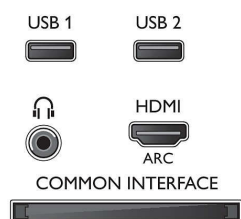

Technické údaje

Obraz/Displej

- Pomer strán: 4 : 3/16 : 9
- Diagonálny rozmer obrazovky (v palcoch): 55 palec
- Diagonálny rozmer obrazovky (metrický): 140 cm
- Displej: LED Full HD
- Rozlíšenie panela: 1920 x 1080p
- 3D: Hranie pre 2 hráčov na celej obrazovke*, Nastavenie hĺbky 3D, Konverzia 2D na 3D, Automatická detekcia 3D, 3D bez blikania, Aktívne 3D

- Jas: 350 cd/m²
- Dokonalejšie zobrazenie: Pixel Plus HD, 200 Hz Perfect Motion Rate, Micro Dimming

Podporované rozlíšenie displeja

- Počítačové vstupy: až do 1920 x 1080 pri 60 Hz
- Video vstupy: 24, 25, 30, 50, 60 Hz, až do 1920 x 1080p

Tuner/Prijem/Vysielanie

- Digitálna TV: DVB-T/C

- Prehrávanie videa: NTSC, PAL, SECAM
- Podpora MPEG: MPEG2, MPEG4

Smart TV

- Interaktívny TV: HbbTV
- Sprievodca TV programom*: 8-dňový elektr. sprievodca programom
- Aplikácie SmartTV*: Catch-up TV, Netflix, Spotify, Online aplikácie, Online video obchody, Otvorený internetový prehľadávač, YouTube
- Social TV: Skype, Twitter

Connections

Side