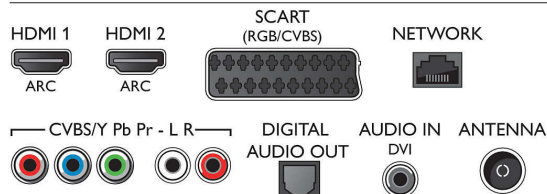

Tuner/Prijem/Vysielanie

- Digitálna TV: DVB-T/C

- Prehrávanie videa: NTSC, PAL, SECAM
- Podpora MPEG: MPEG2, MPEG4

Smart TV

- Interaktívny TV: HbbTV
- Sprievodca TV programom*: 8-dňový elektr. sprievodca programom
- Aplikácie SmartTV*: Catch-up TV, Netflix, Spotify, Online aplikácie, Online video obchody, Otvorený internetový prehľadávač, YouTube
- Social TV: Skype, Twitter

Connections

Side

Rear

Technické údaje

Multimediálne aplikácie

- Formáty prehrávania videa: Kontajnery: AVI, MKV, H264/MPEG-4 AVC, MPEG-1, MPEG-2, MPEG-4, WMV9/VC1
- Formáty prehrávania hudby: AAC, AMR, LPCM, M4A, MP3, MPEG1 L1/2, WMA (v2 až v9.2)
- Podporované formáty titulkov: .AAS, .SML, .SRT, .SSA, .SUB, .TXT
- Formáty prehrávania obrázkov: JPEG, BMP, GIF, JPS, PNG, PNS

Pripojiteľnosť

- Počet pripojení HDMI: 3
- Funkcie HDMI: 3D, Audio Return Channel
- Počet komponentov v (YPbPr): 1

- EasyLink (HDMI-CEC): Prepojenie cez diaľkové ovládanie, Systémové ovládanie zvuku, Pohotovostný režim systému, Automatický posun titulkov (Philips)*, Prepojenie Pixel Plus (Philips)*, Prehrávanie jedným dotykcom
- Počet konektorov Scart (RGB/CVBS): 1
- Počet konektorov USB: 2
- Bezdrôtové pripojenie: Integrované Wi-Fi 2x2
- Iné pripojenia: Zvukový vstup (DVI), Certifikácia CI+1.3, Anténa IEC75, Common Interface Plus (CI+), Ethernet-LAN RJ-45, Digitálny zvukový výstup (optický), Zvukový vstup Ľ/P, Slúchadlový výstup, Servisný konektor