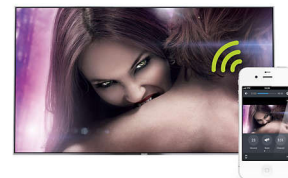

MyRemote*

Ovládajte svoj televízor Philips priamo zo svojho smart zariadenia. Vďaka aplikácii MyRemote je teraz oveľa jednoduchšie zdieľať obsah inteligentného zariadenia s televízorom (funkcia SimplyShare) alebo získať aktuálne informácie vďaka sprievodcovi TV programom.