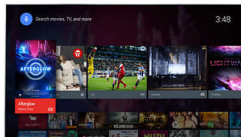

Dual Core + Android

Med Android på dit TV kan du navigere, åbne apps og afspille videoer på en måde, der er rigtig hurtig, rigtig intuitiv og rigtig sjov. Android-robotten frigør kraften i vores Dual Core-processor, så tingene klares hurtigt og let.

Android

Med Android på dit Smart TV får du glæde af en hurtig processor og brugervenlig grænseflade. Det er dit springbræt til ubegrænset indhold: Fra Google Play™ til Netflix og til en internetbrowser... og meget, meget mere. Den har en brugervenlig menu med direkte links til dine favoritter.