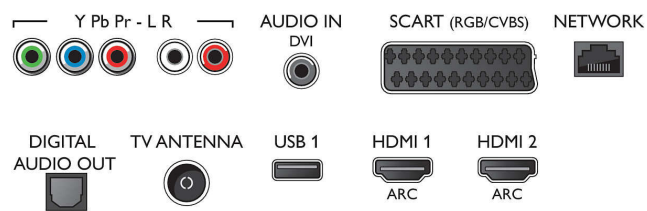

Specifikationer

Ambilight

- Ambilight-funktioner: Tilpasning til vægfarve, Lounge-tilstand, Spil-tilstand, Ambilight+hue
- Ambilight-version: 3-sidet

Billede/display

- Billedformat: 16:9
- Diagonal skærmstørrelse (tommer): 55 tommer
- Diagonal skærmstørrelse (metrisk): 139 cm
- Display: LED Full HD
- Panelopløsning: 1920 x 1080p pixel
- 3D: 2 Player Full Screen Gaming*, 2D til 3D-

- konvertering, Aktiv 3D, Automatisk 3D-registrering
- Lysstyrke: 350 cd/m²
- Picture engine: Perfect Pixel HD
- Billedforbedring: 800 Hz Perfect Motion Rate, Micro Dimming Pro, Super Resolution, Perfect Natural Motion

Understøttet skærmopløsning

- Computerindgange på alle HDMI: op til FHD 1920x1080 ved 60 Hz, ved 60 Hz
- Videoindgange på alle HDMI: op til FHD

1920x1080p, ved 24, 25, 30, 50, 60 Hz

Tuner/modtagelse/transmission

- Digital TV: DVB-T/T2/C
- Videoafspilning: NTSC, PAL, SECAM
- MPEG-support: MPEG-2, MPEG-4
- TV-programoversigt*: 8 dages elektronisk programguide
- Signalstyrke-indikation
- Tekst-TV: 1000 siders hypertext

Connections

Side

Rear