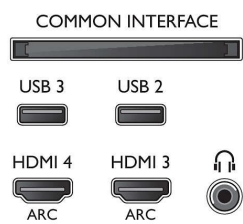

Specifikationer

Ambilight

- Ambilight-funktioner: Tilpasning til vægfarve, Lounge-tilstand, Spil-tilstand, Ambilight+hue
- Ambilight-version: 3-sidet

Billede/display

- Billedformat: 16:9
- Diagonal skærmstørrelse (tommer): 55 tommer
- Diagonal skærmstørrelse (metrisk): 139 cm
- Display: LED Full HD
- Panelopløsning: 1920 x 1080p pixel
- 3D: 2 Player Full Screen Gaming*, 2D til 3D-

- konvertering, Aktiv 3D, Automatisk 3D-registrering
- Lysstyrke: 350 cd/m²
- Picture engine: Perfect Pixel HD
- Billedforbedring: 800 Hz Perfect Motion Rate, Micro Dimming Pro, Super Resolution, Perfect Natural Motion

Understøttet skærmopløsning

- Computerindgange på alle HDMI: op til FHD 1920x1080 ved 60 Hz, ved 60 Hz
- Videoindgange på alle HDMI: op til FHD

1920x1080p, ved 24, 25, 30, 50, 60 Hz

Tuner/modtagelse/transmission

- Digital TV: DVB-T/T2/C
- Videoafspilning: NTSC, PAL, SECAM
- MPEG-support: MPEG-2, MPEG-4
- TV-programoversigt*: 8 dages elektronisk programguide
- Signalstyrke-indikation
- Tekst-TV: 1000 siders hypertext

Connections

Side