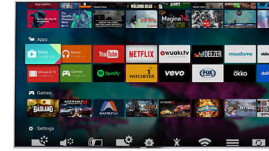

TV-s tartalom

A Google Play áruház és a Philips App galéria túlszárnyalja a hagyományos TV-műsorokat: filmek, TV-műsorok, zenék, alkalmazások és játékok hatalmas online gyűjteményét nyújtja. A 16 GB-os bővíthető memória rengeteg helyet biztosít kedvenc tartalmak számára, továbbá lehetővé teszi még több alkalmazás telepítését.

Hangfeldolgozás

A szél zúgása, egy földre hulló falevél nesze, egy kanyargós úton elsuhanó autó kerekeinek moraja. A Philips hangfeldolgozás ezeket a részleteket páratlan tisztasággal adja vissza. Mindent úgy hallhat, ahogy a rendező megálmodta, stúdió minőségű hangkeveréssel, amely támogatja az eredeti audiotartalmat, és javítja a hangzást, ahol szükséges. A mély basszusok, a tiszta beszédhang és a lenyűgöző pontosság csak a kezdet.

DTS Premium Sound

A nagyszerű TV-hangszórók hatékony jelfeldolgozó rendszert igényelnek, amely megőrzi az eredeti hanganyag tisztaságát. A DTS Premium Suite pontosan olyan élményt nyújt a felhasználóknak, amelyet az elvár a csúcsminőségű hangfeldolgozástól: magával ragadó surround hangzást, telt és gazdag mélyhangokat, valamint kristálytisza dialógusokat, melyeket maximális hangerőn, szintingadozástól, szinthatárolástól és torzítástól mentesen élvezhet.