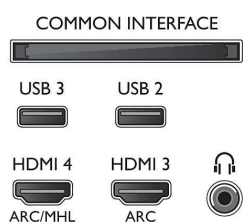

Műszaki adatok

Ambilight

- Ambilight szolgáltatások: Beépített Ambilight+Hue, Ambilight Music, Játék üzemmód, A fal színéhez alkalmazkodó, Lounge üzemmód
- Ambilight változat: 2-oldalas

Kép/Kijelző

- Képfórmula: 16:9
- Átlós képernyőméret (hüvelyk): 43 hüvelyk
- Átlós képernyőméret (metrikus): 108 cm
- Kijelző: 4K Ultra HD LED
- Panel felbontása: 3840x2160

- Fényerő: 400 cd/m²
- Képjávitás: Micro Dimming Pro, Ultra felbontás, Pixel Precise Ultra HD, Perfect Natural Motion
- Csúcsfényűrűség-arány: 65 %

Támogatott képernyőfelbontás

- Számítógép-bemenetek a HDMI1/2 porton: max. 4K UHD 3840x2160, 60 Hz-en
- Számítógép-bemenetek a HDMI3/4 porton: max. 4K UHD 3840x2160, 30 Hz-en, max. FHD 1920x1080, 60 Hz-en
- Videobemenetek a HDMI1/2 porton: max. 4K

Connections

Side

Rear

Bottom

Műszaki adatok

- Teletext: 1000 oldalas Hypertext
- HEVC támogatás

Android TV

- OS: Android™ 6.0 (Marshmallow)
- Előzetesen telepített alkalmazások: Google Play Movies*, Google Play Music*, Google keresés, YouTube
- Memóriaméret (flash): USB tárolóeszközzel bővíthető, 16 GB*