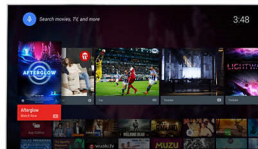

Quad Core + Android

A Philips Quad Core processzor és az Android erejének találkozása az izgalmas játékelmény érdekében. Ezen a szupergyors, hihetetlenül intuitív és szórakoztató Androidos TV-n kedvére navigálhat, indíthat el alkalmazásokat és nézhet videókat.