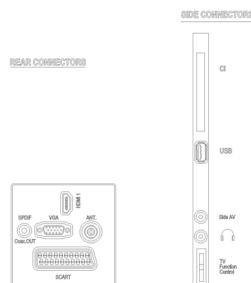

## Connectiviteit

- Aantal AV-aansluitingen: 1
- Aantal HDMI-aansluitingen: 1
- HDMI-functies: Audio Return Channel
- Aantal scart-aansluitingen (RGB/CVBS): 1
- Aantal USB-aansluitingen: 1
- Aansluitingen aan de voor- en zijkant: Audio L/R in, CVBS in, Hoofdtelefoonuitgang, USB 2.0
- Andere aansluitingen: IEC75-antenne, S/PDIF-uitgang (coaxiaal), PC-ingang VGA, Common Interface Plus (CI+)

## Afmetingen

- Breedte van het apparaat: 562 mm
- Hoogte van het apparaat: 345 mm
- Diepte van het apparaat: 35,5 mm
- Gewicht van het product: 3,9 kg
- Breedte van het apparaat (met standaard): 562 mm
- Hoogte van het apparaat (met standaard): 380 mm
- Diepte van het apparaat (met standaard): 134 mm
- Gewicht (incl. standaard): 4,1 kg
- Breedte van de doos: 698 mm
- Hoogte van de doos: 438 mm
- Diepte van de doos: 120 mm
- Gewicht (incl. verpakking): 5,4 kg
- Geschikt voor wandmontage: 75 x 75 mm