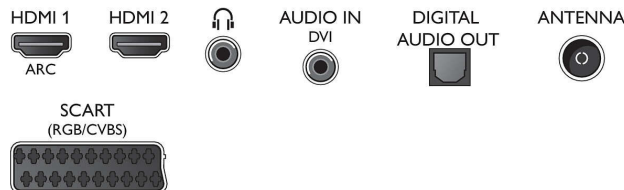

Connections

Side

Rear

Kiadás dátuma
2023-10-19

Verzió: 3.1.1

EAN: 87 12581 71855 8

© 2023 Koninklijke Philips N.V.
Minden jog fenntartva.

A műszaki adatok előzetes figyelmeztetés nélkül változhatnak. Minden védjegy a Koninklijke Philips N.V. céget, vagy az illető jogtulajdonost illeti