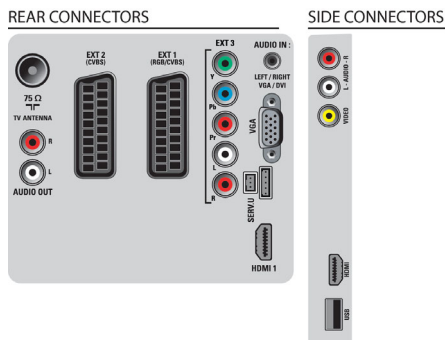

Viritin/vastaanotto/signaalinsiirto

- Antenniliitäntä: 75 ohmin koaksiaali (IEC75)
- TV-järjestelmä: televisio: PAL I, PAL B/G, PAL D/K, SECAM B/G, SECAM D/K, SECAM L/L'
- Videotoisto: NTSC, SECAM, PAL
- Virittimen aaltoalueet: Hyperband, S-kanava, UHF, VHF

Liitännät

- Ext 1 Scart: Audio L/R, RGB
- Ext 2 Scart: Audio L/R, CVBS-tulo
- Scart-liitinten määrä: 2
- Ext 3: YPbPr, Äänitulo v/o
- HDMI 1: HDMI 1.3
- Etu- ja sivuliitännät: HDMI 1.3, CVBS-tulo, Äänitulo v/o, USB 2.0
- Muut liitännät: tasainen äänilähtö, PC:n äänitulo, PC-tulo, VGA
- EasyLink (HDMI-CEC): Toisto yhdellä painikkeella, Järjestelmän tiedot (valikkokieli), EasyLink, Järjestelmän äänensäätö, Järjestelmän valmiustila
- Yhteenveto: 2x HDMI, 1x USB, 2x SCART

Virta

- Ympäristön lämpötila: 5–35 °C
- Verkkovirta: 220-240 V, 50 Hz
- Virrankulutus (tyypillinen): 85 W
- Virrankulutus valmiustilassa: 1 W
- Vuosittainen energiankulutus: 153,3 kWh
- Onko laitteessa lyijyä: Kyllä*
- Elohopeasisältö: 53,2 mg

Mitat

- Laitteen mitat (L x K x S): 796 x 508,3 x 93 mm
- Laitteen mitat jalustan kanssa (L x K x S): 796 x 556 x 220 mm
- Paino pakattuna: 12,8 kg
- Tuotteen paino: 8,3 kg
- Tuotteen paino (+jalusta): 9,4 kg
- Laatikon mitat (L x K x S): 1026 x 610 x 160 mm
- Sopii VESA-seinäkiinnitykseen: 200 x 200 mm

Lisätarvikkeet

- Mukana tulevat lisätarvikkeet: Pöytäjalusta, Virtajohto, Pikaopas, Käyttöopas, Takuuvihko, Kaukosäädin, 2 AAA-paristoa

Julkaisupäivä 2019-11-12

Versio: 4.1.3

12 NC: 8670 000 71783
EAN: 87 12581 58137 4

© 2019 Koninklijke Philips N.V.
Kaikki oikeudet pidätetään.

Tiedot voivat muuttua ilman erillistä ilmoitusta.
Tavaramerkit ovat Koninklijke Philips N.V:n tai omistajiensa omaisuutta.

www.philips.com

* Tyypillinen virrankulutus virran ollessa kytkettynä, toimintatilan mittaamiseen käytetty testausmenetelmä IEC62087 Ed 2.
* Vuosittainen virrankulutus on laskettu käyttämällä tyypillistä virrankulutusta, joka on 4 tuntia päivässä 365 päivänä vuodessa.
* Tässä televisiossa on lyijyä vain tietyissä osissa, joissa lyijyä ei ole teknisistä syistä voitu korvata muilla materiaaleilla. Lyijyn käyttö näissä osissa on RoHS-standardin (Restriction of Hazardous Substances) poikkeuskohtaan mukainen.