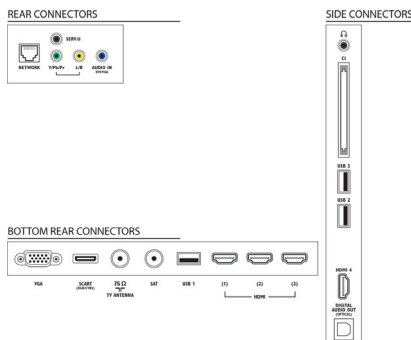

Támogatott képernyőfelbontás

- Számítógép bemenetek: max. 1920x1080, 60 Hz
- Videobemenetek: 24, 25, 30, 50, 60 Hz, max. 1920x1080p

Kényelem

- PC hálózati kapcsolat: SimplyShare
- Könnyen telepíthető: Philips készülékek automatikus érzékelése, Készüléksatlakoztató varázsló, Hálózattelepítés varázsló, Beállítások asszisztens varázsló
- Egyszerű használat: Home (Főmenü) gomb, Képernyőn látható felhasználói útmutató
- Képernyőformátum beállítás: Automatikus kitöltés, Autozoom, Film széthúzása, 16:9, Super Zoom képnagyítás, Nem átméretezett, Széles képernyő
- Jelerősség kijelzése
- Teletext: 1200 oldalnyi hiperhivatkozás
- Frissíthető firmware: Automatikus firmware-frissítés varázsló, USB-n keresztül frissíthető firmware, Interneten keresztül frissíthető firmware
- Elektronikus programfüzet: 8 napos elektronikus programfüzet

Hangolóegység/Vétel/Adás

- Digitális TV: DVB-C MPEG2*, DVB-C MPEG4*, DVB-S2 MPEG4 HD, DVB-T MPEG2*, DVB-T MPEG4*, DVB-S HD+ támogatás (Astra)
- Videolejátszás: NTSC, PAL, SECAM

Tápellátás

- Tápellátás: 220 - 240 V AC, 50/60 Hz
- Környezeti hőmérséklet: 5 °C-tól 35 °C-ig
- Energiacímke-osztály: B
- EU energiacímke szerinti teljesítmény: 48 W
- Éves energiafogyasztás: 66 kWh

Kiadás dátuma
2019-11-12

Verzió: 6.0.7

12 NC: 8670 000 85984
EAN: 87 12581 63011 9

© 2019 Koninklijke Philips N.V.
Minden jog fenntartva.

A műszaki adatok előzetes figyelmeztetés nélkül változhatnak. Minden védjegy a Koninklijke Philips N.V. céget, vagy az illető jogtulajdonost illeti

www.philips.com

- Készenléti fogyasztás: < 0,15 W
- Energiamegtakarítási funkciók: Automatikusan kikapcsoló időzítő, Eco mód, Fényérzékelő, Kép némítása (rádióhoz)
- Energiafogyasztás kikapcsolt módban: < 0,01 W

Méreték

- Doboz méretei (Sz x Ma x Mé): 792 x 620 x 130 mm
- Egység méretei (Sz x Ma x Mé): 724,4 x 453,1 x 34,26 mm
- A készülék méretei állvánnyal (Sz x Ma x Mé): 724,4 x 505,6 x 218 mm
- Termék tömege: 7,85 kg
- Termék tömege (+állvány): 10 kg
- Kompatibilis fali tartó: 200 x 200 mm

Tartozékok

- Mellékelt tartozékok: Hálózati tápkábel, Távwézellő, 2 db AAA elem, 2 db 3D szemüveg, Elforgatható asztali állvány, Gyors üzembe helyezési útmutató, Jogi és biztonsági brosúra, SCART adapter, Komponens kábel adapter, Smart TV gyors útmutatója, Garancialevél
- Opcionális tartozékok: PTA416 3D szemüveg, PTA426 3D szemüveg, PTA436 3D szemüveg, készlet játékhoz

* Net TV: a www.philips.com/smarttv oldalon megismerheti az adott országban nyújtott szolgáltatásokat.

* USB felvétel csak a TV-készülék IP alapú digitális műsorfüzetében foglalt digitális csatornákról készíthető (az egyes országokra és csatornákra eltérő korlátozások vonatkozhatnak), továbbá előfordulhat, hogy a felvételeket korlátozza a műsorszórás másolásvédelme (CI+). A rögzítéshez internetkapcsolat szükséges.

* A Wi-Fi Smart Screen 2012 őszén lesz elérhető szoftverfrissítés útján

* DivX Certified® (DivX tanúsítvány) a DivX® videó lejátszásához akár 1080p HD felbontásig, beleértve a prémium minőségű tartalmakat.

* A Skype kamera külön rendelhető

* A szülők ellenőrzésként, hogy gyermekeik nem tapasztalnak-e a fentiekben leírt kellemetlen tüneteket 3D nézése közben. 3D műsor nézése 6 éven aluli gyermekek számára nem javasolt, mivel még nem fejlődött ki teljesen a látórendszerük.

* A TV támogatja a „Free to air” műsorok DVB vételét. Előfordulhat, hogy egyes DVB szolgáltatókat nem támogat. Erre vonatkozó frissített lista a Philips támogatási weboldal FAQ (GYIK) részében található. Egyes szolgáltatók esetében az elérés feltételek vagy előfizetéshez kötött. További információért forduljon a szolgáltatójához.

* Éves energiafogyasztás kWh-ban - a televízió 365 napon át tartó, napi 4 órányi működtetéséhez szükséges áramfogyasztást alapul véve. A tényleges energiafogyasztás a televízió használati módjától függ.

* 8 napos EPG, a szolgáltatás nem minden országban érhető el

* A készülék alkalmas a magyarországi földfelszíni, szabad hozzáférést igénylő digitális televíziós műsorszórás vételére