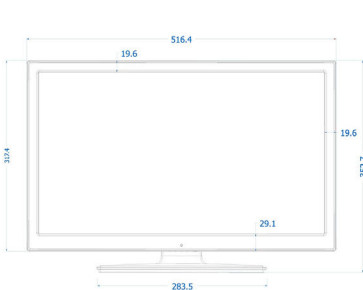

## Image/affichage

- Format d'image: 16/9
- Diagonale de l'écran (pouces): 22 pouces
- Diagonale de l'écran (cm): 55 cm
- Afficheur: LED Full HD
- Résolution d'écran: 1920 x 1080p
- Luminosité: 250 cd/m<sup>2</sup>
- Niveau de contraste (standard): 1000/1
- Amélioration de l'image: Digital Crystal Clear, 100 Hz Perfect Motion Rate
- Temps de réponse (type): 5 ms
- Angle de visualisation: 170° (H)/160° (V)

## Connectivité, arrière

- Péritel: CVBS, RVB, SVHS
- Antenne: IEC-75
- HDMI1: HDMI 1.3
- Sortie audio numérique: Coaxiale (SPDIF)
- Entrée VGA: D-Sub 15 broches

## Dimensions

- Largeur de l'appareil: 516 millimètre
- Hauteur de l'appareil: 317 millimètre
- Profondeur de l'appareil: 35/43 millimètre
- Poids du produit: 2,8 kg
- Largeur appareil (support inclus): 516 millimètre
- Hauteur appareil (support inclus): 352 millimètre
- Profondeur appareil (support inclus): 134 millimètre