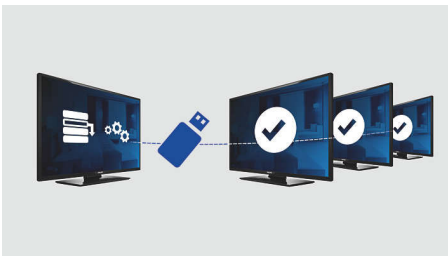

Clonage par USB

Cette fonction permet de copier en toute simplicité les paramètres de programmation et les chaînes de programmation d'un téléviseur

vers un autre, et ce, en moins d'une minute. Elle assure l'uniformité entre les téléviseurs et réduit considérablement le temps et le coût d'installation.

Mode Prison

Pour contrôler la communication, ce téléviseur pour hôtel est équipé d'un mode Prison. Ce mode avancé de sécurité permet de désactiver certains paramètres non requis dans le secteur carcéral tels que le télétexte, le guide électronique des programmes, les sous-titres ou encore les ports USB.

Capot translucide

Le capot translucide révèle d'éventuels objets cachés dans le téléviseur. Idéal pour les prisons et les centres de rétention.