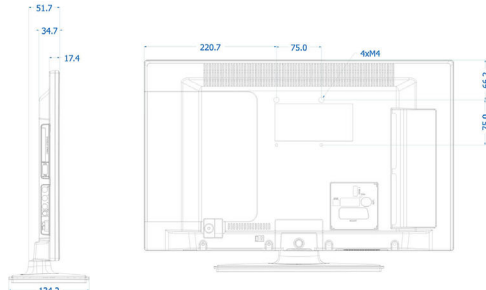

## Dimensions

- Largeur de l'appareil: 516 millimètre
- Hauteur de l'appareil: 317 millimètre
- Profondeur de l'appareil: 35/43 millimètre
- Poids du produit: 2,8 kg
- Largeur appareil (support inclus): 516 millimètre
- Hauteur appareil (support inclus): 352 millimètre
- Profondeur appareil (support inclus): 134 millimètre