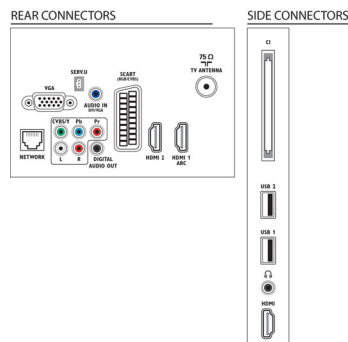

Anvendelighet

- Enkel installering: Veiviser for enhetstilkobling, Innstillingsassistentveiviser
- Enkel bruk: Enkel Home-knapp, Brukerhåndbok på skjermen
- Skjermformatjusteringer: 4:3, Autofyll, Autozoom, Movie expand 14:9, Movie expand 16:9, Tekstingszoom, Superzoom, Uskalert, Widescreen
- Tekst-tv: 1000-siders Smart Text
- Fastvareoppgraderbar: Fastvare kan oppgraderes via USB
- Elektronisk programguide: 8-dagers elektronisk programguide

Tuner/mottak/overføring

- Digital-TV: DVB-C MPEG2*, DVB-C MPEG4*, DVB-T MPEG2*, DVB-T MPEG4*
- Videoavspilling: NTSC, PAL, SECAM

Drift

- Strømnett: AC 220–240 V, 50–60 Hz
- Omgivelsestemperatur: 5 °C til 35 °C
- Energimerkeklasse: B
- EUs energimerke for strøm: TBC W
- Årlig energiforbruk: TBC kWh
- Effektforbruk i standby: 0,3 W
- Strømsparingsfunksjoner: Øko-modus, Slå av bilde (for radio)
- Spor av bly: Ja*

Mål

- Eskemål (B x H x D): 500 x 365 x 126 mm
- Mål på apparat (B x H x D): 447 x 285,2 x 39,3 mm
- Mål for apparat med stativ (B x H x D): 447 x 322 x 132,2 mm
- Produktvekt: 2,8 kg
- Produktvekt (+stativ): 3 kg
- Vekt, inkl. emballasje: 3,65 kg

Tilbehør

- Vedlagt tilbehør: Nettledning, Fjernkontroll, 2 x AAA-batterier, Bordstativ, Hurtigstart-guide, Brosjyre om regelverk og sikkerhet, Garantibevis
- Ekstraustyr: Trådløs USB-adapter (PTA01)

Utgivelsesdato
2020-07-13

Versjon: 2.2.4

12 NC: 8670 000 87448
EAN: 87 12581 63660 9

© 2020 Koninklijke Philips N.V.
Alle rettigheter forbeholdt.

Spesifikasjonene kan endres uten varsel. Varemerker tilhører Koninklijke Philips N.V. eller deres respektive eiere.

www.philips.com

* TVen støtter DVB-mottak av gratiskanaler. Enkelte DVB-operatører støttes kanskje ikke. Du finner en oppdatert liste under Vanlige spørsmål (FAQ) på Philips' webområde for kundestøtte. Enkelte operatører krever betaling for tilgang samt abonnement. Kontakt din operatør for mer informasjon.

* Årlig energiforbruk er beregnet ut fra et vanlig strømforbruk på 4 timer per dag, 365 dager i året.

* Vanlig effektforbruk når apparatet er slått på, er målt i henhold til IEC62087 Ed 2.

* Denne TVen inneholder bly kun i enkelte deler eller komponenter, hvor det ikke finnes noen teknologiske alternativer i henhold til eksisterende unntaksklausuler under RoHS-direktivet.

* 8 dagers EPG, tjenesten er ikke tilgjengelig i alle land.