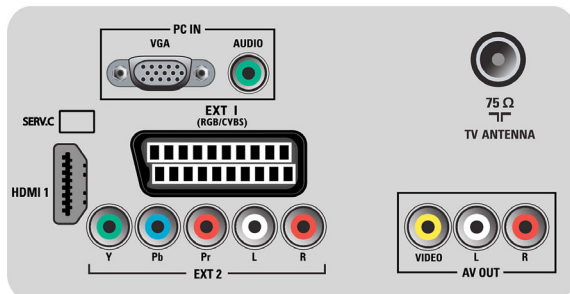

Niveau sonore

- Puissance de sortie (RMS): 2 x 3 W
- Système audio: Stéréo Nicam
- Amélioration du son: Limiteur automatique du volume (AVL), Incredible Surround, Smart Sound

Connectivité

- Nombre de péritel: 1
- EasyLink (HDMI-CEC): Lecture 1 pression, EasyLink
- Connexions avant/latérales: Entrée CVBS, Entrée audio G/D
- Ext. 1 SCART/péritel: Audio G/D, RVB
- HDMI 1: HDMI v1.3
- Autres connexions: Sortie vidéo composite (CVBS), Sortie écran G/D (cinch), Entrée PC VGA + entrée audio G/D
- Ext 3: YUV, Entrée audio G/D

Alimentation

- Puissance électrique: 220-240 V, 50 Hz
- Température ambiante: De 5 °C à 40 °C
- Consommation en veille: 0,30 W
- Consommation électrique (type): 27 W

Accessoires

- Accessoires fournis: Support de table, Cordon

d'alimentation, Guide de démarrage rapide, Mode d'emploi, Certificat de garantie, Télécommande, 2 piles AAA

Dimensions

- Largeur de l'appareil: 467,8 millimètre
- Hauteur de l'appareil: 324,6 millimètre
- Profondeur de l'appareil: 67,3 millimètre
- Poids du produit: 3,85 kg
- Largeur appareil (support inclus): 467,8 millimètre
- Hauteur appareil (support inclus): 362,6 millimètre
- Profondeur appareil (support inclus): 140 millimètre
- Poids du produit (support compris): 4.06 kg
- Largeur de la boîte: 514 millimètre
- Hauteur de la boîte: 405 millimètre
- Profondeur de la boîte: 160 millimètre
- Compatible avec un montage mural: 100 x 100 mm

Rear connectors

Side

Date de publication
2024-05-03

Version: 6.8.7

EAN: 87 12581 46451 6

© 2024 Koninklijke Philips N.V.
Tous droits réservés.

Les caractéristiques sont sujettes à modification sans préavis. Les marques commerciales sont la propriété de Koninklijke Philips N.V. ou de leurs détenteurs respectifs.

www.philips.com