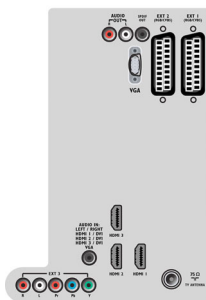

Dane techniczne

Obraz/wyświetlacz

- Format obrazu: Panoramiczny
- Przekątna ekranu (cale): 32 cali
- Przekątna ekranu (cm): 81 cm
- Kolor obudowy: Czarny, dekoracyjny przód z tytanowymi, ciemnymi głośnikami
- Rozdzielczość panelu: 1920 x 1080 pikseli
- Jasność: 500 cd/m²
- Funkcje poprawy obrazu: Pixel Precise HD, Perfect

- Natural Motion, Tryb filmowy 3/2 – 2/2 pull down, Filtr grzebienny 3D, Funkcja Active Control z czujnikiem oświetlenia, Cyfrowa redukcja szumów (DNR), Dynamiczna poprawa kontrastu, Luminance Transient Improver, Skanowanie progresywne, Redukcja szumów 2D/3D, Ekran LCD 100 Hz
- Typ ekranu: Ekran LCD HD z aktywną matrycą W-UXGA

- Dynamiczny kontrast ekranu: 80 000:1
- Czas reakcji (standardowy): 3 ms
- Kąt widzenia: 176° (poz.) / 176° (pion.)
- Funkcje poprawy ekranu: Ekran z powłoką przeciwodblaskową
- Przetwarzanie kolorów: 4 biliony kolorów (RGB 14 bitów)

Rear connectors