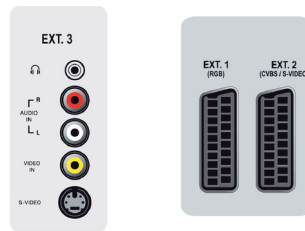

Δέκτης/Λήψη/Μετάδοση

- Είσοδος κεραίας: Ομοαξονική 75 ohm (IEC75)
- TV system (Τηλεοπτικό σύστημα): PAL I, PAL B/G, PAL D/K, SECAM B/G, SECAM D/K, SECAM L/L'
- Αναπαραγωγή βίντεο: NTSC, SECAM, PAL
- Ζώνες δέκτη: Hyperband, S-Channel, UHF, VHF
- Αριθμός προρυθμισμένων καναλιών: 100
- Οθόνη δέκτη: PLL

Συνδεσιμότητα

- Υποδοχή scart 1: Ήχος L/R, Είσοδος/έξοδος CVBS, RGB
- 2 εξωτερικά scart: Ήχος L/R, Είσοδος/έξοδος CVBS, Είσοδος S-Video
- 3 εξ.: Είσοδος S-Video, Είσοδος CVBS, Είσοδος ήχου L/R
- Ext 4: YPbPr, Είσοδος ήχου L/R
- Ext 5: HDMI
- Ext 6: HDMI
- Αριθμός σκαρτ: 2
- Άλλες συνδέσεις: Έξοδος ακουστικών

Stereo system				Transmission system						
2CS DK	NICAM DK	2CS BG	NICAM I	NICAM LL'	PAL BG	PAL D/K	PAL I	SECAM BG	SECAM DK	SECAM LL'
•	•	•	•	•	•	•	•	•	•	•

Ημερομηνία έκδοσης
2022-04-26

Έκδοση: 1.0.8

12 NC: 8670 000 30333
EAN: 87 12581 33769 8

© 2022 Koninklijke Philips N.V.
Με την επιφύλαξη παντός δικαιώματος.

Οι προδιαγραφές ενδέχεται να αλλάζουν χωρίς προειδοποίηση. Τα εμπορικά σήματα ανήκουν στην Koninklijke Philips N.V. ή στους αντίστοιχους ιδιοκτήτες.

www.philips.com

Ρεύμα

- Θερμοκρασία περιβάλλοντος: 5 °C έως 40 °C
- Τροφοδοσία ρεύματος: 220 - 240V, 50/60Hz
- Κατανάλωση ρεύματος: 175 W
- Κατανάλωση ρεύματος κατά την αναμονή: < 1 W

Αξεσουάρ

- Συμπεριλαμβανόμενα αξεσουάρ: Βάση τραπεζιού, Καλώδιο ρεύματος, Οδηγός γρήγορης έναρξης, Εγχειρίδιο χρήσεως, Κάρτα εγγραφής, Πιστοποιητικό εγγύησης, Τηλεχειριστήριο, Μπαταρίες για τηλεχειριστήριο
- Προαιρετικά αξεσουάρ: Επιδαπέδια βάση

Διαστάσεις

- Έγχρωμο περίβλημα: High Gloss Black
- Διαστάσεις σετ (Π x Υ x Β): 944 x 628 x 113 χιλ.
- Διαστάσεις συσκευής με βάση (Π x Υ x Β): 944 x 690 x 286 χιλ.
- Βάρος προϊόντος: 21,6 κ.
- Βάρος προϊόντος (+βάση): 29,6 κ.
- Διαστάσεις κουτιού (Π x Υ x Β): 1014 x 733 x 330 χιλ.
- Βάρος με την συσκευασία: 35 κ.
- Με δυνατότητα ανάρτησης στον τοίχο VESA: 600 x 400 χιλ.