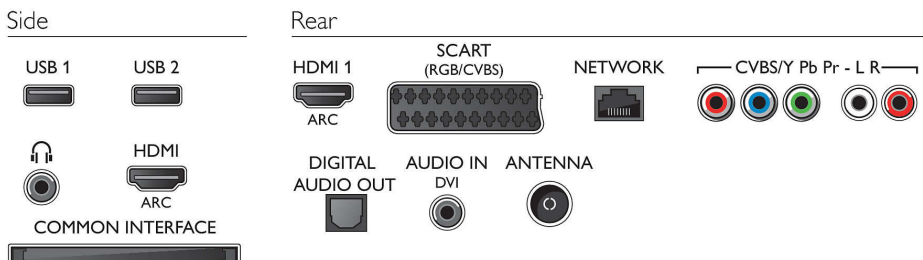

Maitinimas

- Elektros energija: AC 220 - 240 V 50/60Hz
- Aplinkos temperatūra: 5–35 °C
- Elektros energijos suvartojimas veikiant budėjimo režimu: $0,3$
- Energijos ženklavimo etiketės klasė: A++
- ES Energijos ženklavimo etiketės galia: 48 W
- Energijos taupymo funkcijos: Automatinio išsijungimo laikmatis, Eko režimas, Išjungti

- paveikslėlius (radijas)
- Elektros energijos suvartojimas veikiant išjungties režimu: $0,3$
- Metinis energijos suvartojimas: 70 kWh

Priedai

- Pridedami priedai: Nuotolinis valdymas, Pasukamas stalinis stovas, 2 x AAA baterijos, Maitinimo laidas, Greitos pradžios vadovas, Saugos instrukcijos ir teisinė informacija, Garantijos lapelis
- Pasirenkami priedai: „Philips“ televizoriaus kamera PTA317

Matmenys

- Įtaiso plotis: 1243 mm
- Įtaiso aukštis: 721 mm
- Įtaiso gylis: 78 mm
- Gaminio svoris: 17,2 kg
- Įtaiso plotis (su stovu): 1243 mm
- Įtaiso aukštis (su stovu): 775 mm
- Įtaiso gylis (su stovu): 280 mm
- Gaminio svoris (su stovu): 18,6 kg
- Dėžės plotis: 1470 mm
- Dėžės aukštis: 830 mm
- Dėžės gylis: 133 mm
- Svoris su pakuote: 24,3 kg
- Galima naudoti sieninį kronšteiną: 400 x 400 mm

Connections

Išleidimo data 2023-10-19

Versija: 3.0.1

EAN: 87 12581 71055 2

© 2023 „Koninklijke Philips N.V.“
Visos teisės saugomos.

Specifikacijos gali būti keičiamos be įspėjimo. Prekių ženklai yra „Koninklijke Philips N.V.“ ar jų atitinkamų savininkų nuosavybė.

www.philips.com

* Programa „MyRemote“ ir susijusios funkcijos skiriamos skirtinguose televizorių modeliuose ir skirtingose šalyse, o taip pat priklauso nuo išmaniojo įrenginio modelio ir OS. Daugiau informacijos rasite apsilankę: www.philips.com/TV.

* Jeigu naudojate „Smart TV“, apsilankykite www.philips.com/TV ir raskite jūsų šalyje siūlomas paslaugas

* „Cloud TV“ pasiūla priklauso nuo šalies pasiekiamumo ir reglamentų

* Suderinama priklausomai nuo „Wi-Fi Miracast“ sertifikavimo ir su „Android 4.2“ arba naujesne versija. Daugiau informacijos rasite savo įrenginio dokumentacijoje.

* USB įrašymas, naudojamas tik skaitmeniniams kanalams įrašyti, gali būti ribojamas transliacijos apsauga nuo kopijavimo (CI+). Gali būti taikomi šalies ir kanalo ribojimai.

* „Philips“ televizoriaus kamera (PTA317) parduodama atskirai.

* Televizorius palaiko DVB „nemokamas transliacijas“. Gali būti nepalaikomi tam tikri DVB operatoriai. Naujausią sąrašą galima rasti internetinėse „Philips“ palaikymo svetainės DUK skyrelyje. Kai kurie operatoriai reikalauja sąlyginės priemonės ir prenumeratos. Dėl papildomos informacijos kreipkitės į savo operatorių.

* Energijos suvartojimas (kWh) per metus, apskaičiuotas remiantis televizoriaus, veikiančio 4 valandas per dieną 365 dienas, energijos sąnaudomis. Tikrosios energijos sąnaudos priklausys nuo to, kaip dažnai žiūrimas televizorius.

* („Philips“) suderinamas tik su tam tikrais „Philips“ leistuvais.

* EPG ir realus programų rodymas (iki 8 dienų) priklauso nuo šalies ir transliuotojo.