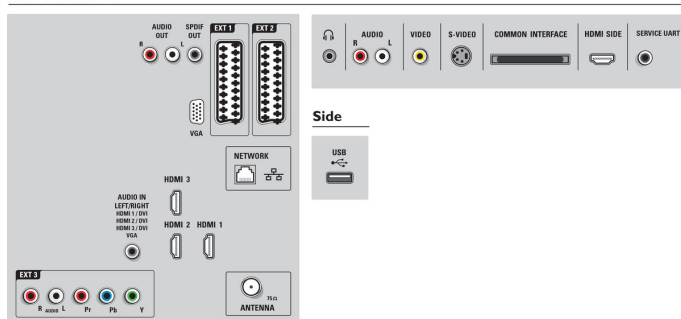

Alimentação

- Temperatura ambiente: De 5 °C a 35 °C
- Alimentação eléctrica: 220 - 240 V, 50 / 60 Hz
- Consumo de energia (típico): 104 W
- Consumo de energia em modo de espera: < 0,15 W

Dimensões

- Dimensões do conjunto (L x A x P): 958 x 580 x 39 mm
- Dimensões da unidade com suporte (L x A x P): 958 x 628 x 220 mm
- Largura do suporte: 520 mm
- Peso incl. embalagem: 24,0 kg
- Peso do produto: 15 kg
- Peso do produto (+suporte): 18 kg
- Dimensões da caixa (L x A x P): 1200 x 698 x 200 mm
- Cor da caixa: Frente deco preta de alto brilho com caixa preta
- Compatível com suporte de parede VESA: 300 x 300 mm

Acessórios

- Acessórios incluídos: Suporte para mesa, Cabo de alimentação, Manual de início rápido, Certificado de garantia, Telecomando, Pilhas para telecomando, Instruções legais/de segurança
- Acessórios opcionais: Montagem na parede com nivelamento inteligente SQM6175, Módulo DVB-S PFS0001*

Rear connectors

Data de publicação
2022-04-26

Versão: 3.3.4

12 NC: 8670 000 58441
EAN: 87 12581 51804 2

© 2022 Koninklijke Philips N.V.
Todos os direitos reservados.

Todas as especificações estão sujeitas a alterações sem aviso prévio. As marcas comerciais são propriedade de Koninklijke Philips N.V. ou dos respectivos detentores.

www.philips.com

* MPEG4 DVB-T apenas para: França, Espanha, Dinamarca, Noruega, Finlândia, Suécia. MPEG4 DVB-C apenas para fornecedores seleccionados: Dinamarca, Noruega, Finlândia, Suécia. Poderá encontrar a informação mais actualizada na placa do TV ou no Web site www.philips.com/support sob o número de tipo específico.
* A disponibilidade do serviço de TV por Internet depende do país e está sujeita a termos de utilização.
* Módulo Philips DVB-S opcional necessário (n.º de peça PFS0001, apenas disponível na Alemanha, Áustria e Suíça)