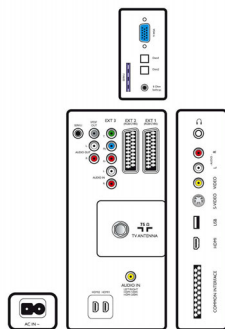

Műszaki adatok

Kép/Kijelző

- Képfóratum: 16:9, Széles képernyő
- Átlós képernyőméret (hüvelyk): 32 hüvelyk
- Átlós képernyőméret (metrikus): 81 cm
- Színes készülék ház: Fekete
- Panel felbontása: 1366 x 768p
- Fényerő: 500 cd/m²
- Képjavitás: 3/2 - 2/2 mozgáslebotás, 3D fésűszűrő, Active Control, Black stretch, Blue stretch, Szinkiemelés, Színátmenet-javítás, Digitális

- zajcsökkentés, Fényerősségátmenet-javító, Mozgásadaptív sorváltás-kiküszöbölés, Progresszív pásztázás, Automatikus bőrszín-korrekció, Dinamikus kontrasztjavítás, White stretch, Green Stretch, Pixel Plus HD
- Kontrasztarány (tipikus): 1200:1
- Megjelenítő képernyő típusa: LCD WXGA Active Matrix TFT
- Dinamikus képernyőkonzaszt: 30000:1
- Válaszidő (tipikus): 6 ms

- Megtekintési szögtartomány (vízszintes): 176 fok
- Csúcspénysűrűség-arány: 100 %
- Megtekintési szögtartomány (függőleges): 176 fok
- Képernyő minőségének javítása: Tükröződésmentes bevonattal ellátott képernyő

Támogatott képernyőfelbontás

- Számítógépes formátumok: 640 x 480, 60 Hz, 800 x 600, 60 Hz, 1024 x 768, 60 Hz, 1280 x 1024, 60 Hz,