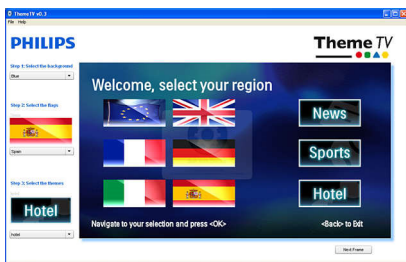

Fénypontok

HD LCD-kijelző

Ez a korszerű LCD-képernyős WXGA kijelző 1366 x 768 pixeles szélesképernyős HD felbontásra képes. Villódzásmentes, optimális fényerejű, kiváló színhűségű képet produkál. Vibrálóan élénk és éles képe vendégei számára hihetetlen vizuális élményt nyújt.

Beépített SmartCard foglalat

A beépített SmartCard foglalat révén a televízió külső alkalmazáskártyák segítségével új funkciókkal egészíthető ki, anélkül hogy ehhez külön beltéri egységre és további külső csatlakozókra lenne szükség. A TV (az UART és RS232 protokollokat támogató) Serial Xpress™ vezérlőn és a SmartPlug Control csatolón keresztül külső dekóderekhez, és minden nagyobb interaktív szolgáltató beltéri egységeihez csatlakoztatható.

Távoli szoftverfrissítés

A hotelspecifikus TV-szoftvereket távolról is frissítheti a jogosult szolgáltató.

Beépített órajelző

A beépített órajelző egyben ébresztőként is funkcionál, így feleslegesé tesz egy másik órát, amely újabb vezetékeket és csatlakozókat igényelne a szobában.

Theme TV

A Theme TV olyan speciális felhasználói felületet jelent, melyen a vendégek a vendégmenüben navigálva könnyen, interaktív rendszer használata nélkül megtalálhatják

hazájuk csatornáit, a híreket és a szállodai információkat.