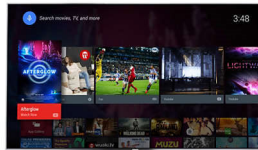

Quad Core + Android

A Philips Quad Core processzor és az Android erejének találkozása az izgalmas játékelményt érdekében. Ezen a szupergyors, hihetetlenül intuitív és szórakoztató Androidos TV-n kedvére navigálhat, indíthat el alkalmazásokat és nézhet videókat.

Google Play

A Google Play™ kiváló minőségű játékok széles választékát nyújtja minden korosztály számára. A TV-jén való használatra optimalizálva, a teljesítményüknek megfelelő megjelenéssel. Nem kell a házat zsúfoltabbá tennie még egy játékkonzollal, mivel az univerzális USB játékkonzollal könnyedén navigálhat és játszhat.

Cloud Gaming

A Cloud Gaming kiváló minőségű játékok széles választékát nyújtja mindenki számára,

bármilyen korosztályú, ízlésű és szintű játékos is legyen. Válasszon ki egy játékot, majd játsszon vele a TV-jén!

DTS Premium Sound

A nagyszerű TV-hangszórók hatékony jelfeldolgozó rendszert igényelnek, amely megőrzi az eredeti hanganyag tisztaságát. A DTS Premium Suite pontosan olyan élményt nyújt a felhasználónak, amelyet elvár a csúcskategóriás hangfeldolgozástól: magával ragadó surround hangzás, telt és gazdag mély hangok, valamint kristálytisza dialógusok, melyeket maximális hangerőn, színtingadozástól, szinthatárolástól és torzítástól mentesen élvezhet.

Íves, króm állvány

Az építészet ihlette, Philips íves állvány modern, kiegyensúlyozott, nyitott kialakítású. A kiváló minőségű polírozott króm felület és az elegáns hatású ívelt vonalvezetés bármilyen szobát stílusossá tesz.