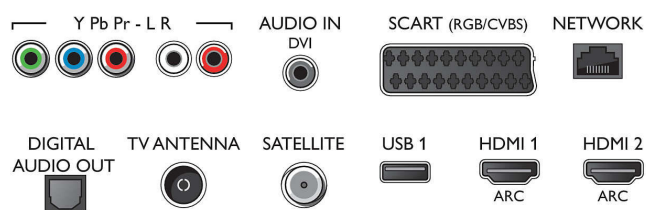

Támogatott képernyőfelbontás

- Számítógép-bemenetek a HDMI1/2 porton: max. 4K UHD 3840x2160, 60 Hz-en
- Számítógép-bemenetek a HDMI3/4 porton: max. 4K UHD 3840x2160, 30 Hz-en, max. FHD 1920x1080, 60 Hz-en
- Videobemenetek a HDMI1/2 porton: max. 4K

UHD 3840x2160, 60 Hz-en

- Videobemenetek a HDMI3/4 porton: max. FHD 1920x1080, 60 Hz-en, max. 4K UHD 3840x2160, 30 Hz-en

Hangolőségység/Vétel/Adás

- Digitális TV: DVB-T/T2/T2-HD/C/S/S2
- Videolejátszás: NTSC, PAL, SECAM
- MPEG támogatás: MPEG2, MPEG4
- TV-műsorfüzet*: 8 napos elektronikus programfüzet
- Jelerősség kijelzése

Connections

Side

Rear

Műszaki adatok

- Teletext: 1000 oldalas Hypertext
- HEVC támogatás

Android TV

- OS: Android™ 6.0 (Marshmallow)
- Előzetesen telepített alkalmazások: Google Play Movies*, Google Play Music*, Google keresés, YouTube
- Memóriaméret (flash): USB tárolóeszközzel bővíthető, 16 GB*