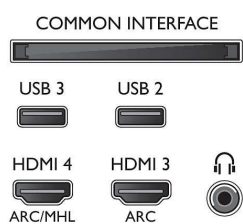

Kép/Kijelző

- Képfórmula: 16:9
- Átlós képernyőméret (hüvelyk): 55 hüvelyk
- Átlós képernyőméret (metrikus): 139 cm
- Kijelző: 4K Ultra HD LED
- Panel felbontása: 3840x2160

- Fényerő: 400 cd/m²
- Képjávitás: Micro Dimming Pro, Ultra felbontás, Pixel Precise Ultra HD, Perfect Natural Motion
- Csúcsfényűrűség-arány: 65 %

Támogatott képernyőfelbontás

- Számítógép-bemenetek a HDMI1/2 porton: max. 4K UHD 3840x2160, 60 Hz-en
- Számítógép-bemenetek a HDMI3/4 porton: max. 4K UHD 3840x2160, 30 Hz-en, max. FHD 1920x1080, 60 Hz-en
- Videobemenetek a HDMI1/2 porton: max. 4K

UHD 3840x2160, 60 Hz-en

- Videobemenetek a HDMI3/4 porton: max. FHD 1920x1080, 60 Hz-en, max. 4K UHD 3840x2160, 30 Hz-en

Hangolőségység/Vétel/Adás

- Digitális TV: DVB-T/T2/T2-HD/C/S/S2
- Videolejátszás: NTSC, PAL, SECAM
- MPEG támogatás: MPEG2, MPEG4
- TV-műsorfüzet*: 8 napos elektronikus programfüzet
- Jelerősség kijelzése

Connections

Side

Rear

Műszaki adatok

- Teletext: 1000 oldalas Hypertext
- HEVC támogatás

Android TV

- OS: Android™ 6.0 (Marshmallow)
- Előzetesen telepített alkalmazások: Google Play Movies*, Google Play Music*, Google keresés, YouTube
- Memóriaméret (flash): USB tárolóeszközzel bővíthető, 16 GB*