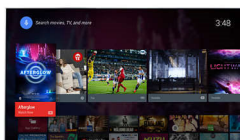

Двухядрен + Android

С Android на телевизора си ще можете да преглеждате съдържание, да пускате приложения и видеоклипове по изключително бърз, интуитивен и забавен начин. Роботчето на Android освобождава силата на нашия двухядрен процесор, за да може действията да се изпълняват скорострелно и с лекота.

Android

С Android на вашия Smart TV ще се наслаждавате на бърз процесор и лесен за използване интерфейс. Това е контролният ви пункт за безкрайно съдържание: от Google Play™, през Netflix, до интернет браузър... и много други. Има лесно за навигиране меню с директни връзки към любимите ви елементи.

Google Play

Google Play™ разполага с богат каталог от висококачествени игри за всички възрасти. Благодарение на оптимизацията за използване на вашия телевизор играта и картината са чудесни. И не се налага да създавате бъркотия в дома си с още една игрова конзола; с универсалния USB контрол над игрите можете да навигирате и играете с лекота.