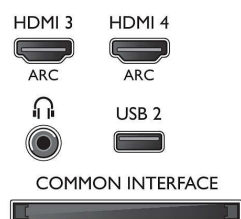

Connections

Side

Rear

Specifikacijos

- programų gidas
- „SmartTV“ programos*: Televizija internete, „Netflix“, „Spotify“, Internetinės programos, Internetinės vaizdo įrašų parduotuvės, Atvira interneto naršyklė, „YouTube“
- „Social TV“: „Skype“, „Twitter“