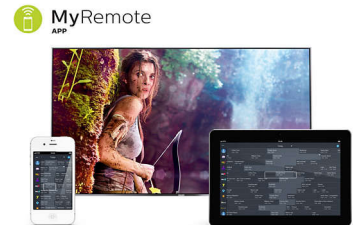

„MyRemote“*

Valdykite „Philips“ televizorių savo išmaniojuoju įrenginiu. Naudodamiesi „MyRemote“ programa galite lengvai peržiūrėti išmaniojo įrenginio turinį televizoriuje („SimplyShare“), perkelti skaitmeninės televizijos transliacijas į planšetinį kompiuterį („Wi-Fi Smart Screen“) arba, naudodamiesi televizijos programų vedliu, galite žiūrėti naujausias laidas.