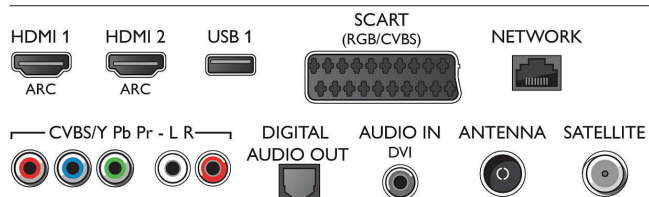

Connections

Side

Rear

Specifikacijos

- programų gidas
- „SmartTV“ programos*: Televizija internete, „Netflix“, „Spotify“, Internetinės programos, Internetinės vaizdo įrašų parduotuvės, Atvira interneto naršyklė, „YouTube“
- „Social TV“: „Skype“, „Twitter“