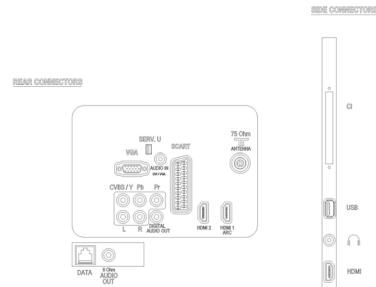

Technické údaje

Obraz/Displej

- Pomer strán: 16:9
- Diagonálny rozmer obrazovky (v palcoch): 22 palec
- Diagonálny rozmer obrazovky (metrický): 56 cm
- Farebná skrinka: Predok v dekoratívnom sivom odtieni s vysokolesklou čiernou skrinkou
- Displej: LED Full HD
- Rozlíšenie panela: 1920 x 1080p

- Jas: 250 cd/m²
- Dokonalejšie zobrazenie: Digital Crystal Clear, 100 Hz Perfect Motion Rate
- Dynamický kontrast obrazovky: 100 000:1
- Uhol zobrazenia: 170° (H) / 160° (V)

Podporované rozlíšenie displeja

- Počítačové vstupy: až do 1920 x 1080 pri 60 Hz
- Video vstupy: 24, 25, 30, 50, 60 Hz, až do 1920 x

1080p

Tuner/Prijem/Vysielanie

- Vstup antény: 75 ohmový koaxiálny (IEC75)
- TV systém: PAL, SECAM
- Digitálna TV: DVB-C MPEG4*, DVB-T MPEG4*, DVB-C MPEG2*, DVB-T MPEG2*
- Prehrávanie videa: PAL, SECAM, NTSC