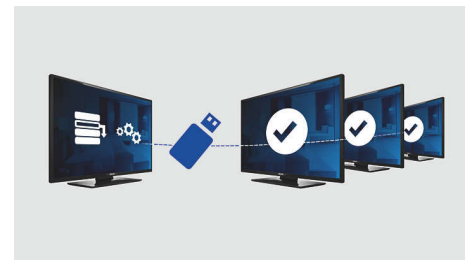

Dupliceren via USB

U kunt in minder dan een minuut eenvoudig alle (kanaal)programmeringsinstellingen van het ene TV-toestel kopiëren naar andere TV-toestellen. De functie zorgt voor synchroniciteit tussen TV-toestellen en vermindert de tijd en kosten die nodig zijn voor de installatie aanzienlijk.

Milieuvriendelijk ontwerp

Duurzaamheid is het kernwoord bij Philips. De TV's van het bedrijf worden ontworpen en geproduceerd volgens onze EcoDesign-principes, waarbij we ons richten op milieuvriendelijke producten. Om dit te bereiken, verwijderen we gevaarlijke stoffen en zorgen we voor een lager energieverbruik, een lager gewicht, een efficiëntere verpakking en een betere recycling. Daarnaast hebben Philips-TV's ook een speciale behuizing die is gemaakt van vlambestendig materiaal. Onafhankelijke testen door brandweerkorpsen hebben aangetoond dat TV's soms branden die zijn veroorzaakt door externe bronnen kunnen verergeren, maar een Philips-TV doet dat niet.