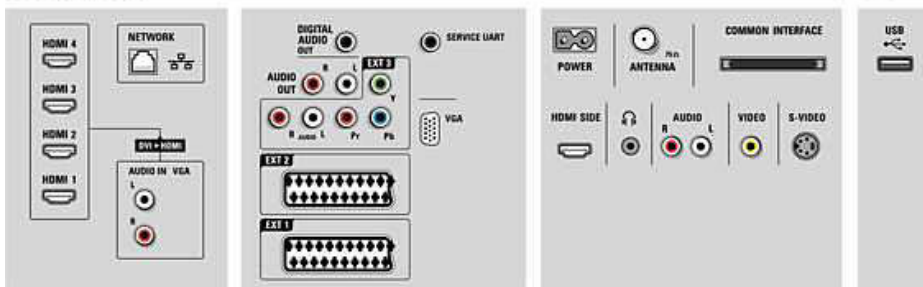

Specificaties

Ambilight

- Ambilight-functies: Ambilight Spectra, Automatisch aanpassen aan video
- Ambilight-systeem: LED diepe kleuren
- Dimmerfunctie: Handmatig en via lichtsensor, 10 stappen met de Aurea Navigator

Beeld/scherm

- Beeldformaat: Breedbeeld
- Schermdiagonaal (inch): 40 inch
- Schermdiagonaal (centimeters): 102 cm

- Kleur van de behuizing: Precision Chrome en doorzichtig
- Schermresolutie: 1920 x 1080p
- Helderheid: 500 cd/m²
- Beeldverbetering: Perfect Pixel HD Engine, 3:2/2:2 motion pull-down, 3D-combfilter, Active Control met lichtsensor, 100 Hz Clear LCD, Onderdrukking van gekartelde lijnen, Progressive Scan, 1080p 24/25/30 Hz verwerking, 1080p 50/60 Hz verwerking
- Schermtype: Full HD LCD W-UXGA Act. matrix

- Dynamisch schermcontrast: 80.000:1
- Responstijd (normaal): 1 (BEW-equivalent) ms
- Kijkhoek: 176° (H)/176° (V)
- Schermverbetering: Scherm met anti-reflectiecoating

Ondersteunde beeldschermresolutie

- Computerformaten: 640 x 480, 60 Hz, 800 x 600, 60 Hz, 1024 x 768, 60 Hz, 1280 x 768, 60 Hz, 1360 x 768, 60 Hz
- Videoformaten: 480i, 60 Hz, 480p, 60 Hz, 576i, 50

Rear connectors