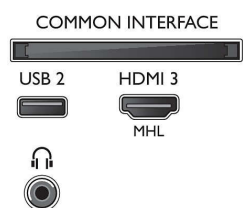

Especificações

Ambilight

- Versão da Ambilight: em 2 lados

2 colunas frequências médias e altas 10 W, subwoofer 30 W

- Rácio de visualização: 16:9
- Tamanho do ecrã na diagonal (pol.): 50 polegada
- Tamanho do ecrã na diagonal (métrico): 126 cm
- Visor: LED 4K Ultra HD
- Resolução do painel: 3840x2160
- Brilho: 350 cd/m²
- Melhoramento de imagem: Pixel Plus Ultra HD,

- Micro Dimming, 900 ppi
- Relação máxima da luminância: 65 %

Resolução suportada do ecrã

- Entradas de vídeo em HDMI1: até 4K UHD 3840x2160 @ 30 Hz, até FHD 1920x1080 @ 60 Hz
- Entradas para computador em HDMI1: até 4K UHD 3840x2160 @ 30 Hz, até FHD 1920x1080 @ 60 Hz
- Entradas para computador em HDMI2/3: até 4K UHD 3840x2160 @ 60 Hz
- Entradas de vídeo em HDMI2/3: até 4K UHD

3840x2160 @ 60 Hz

Sintonizador/recepção/transmissão

- Televisão Digital: DVB-T/T2/C
- Reprodução de vídeo: NTSC, PAL, SECAM
- Suporte de MPEG: MPEG2, MPEG4
- Guia de programação*: Guia de programação eletrónico, 8 dias
- Indicação da força do sinal
- Teletexto: 1000 páginas de Hipertexto
- Suporte de HEVC

Connections

Side