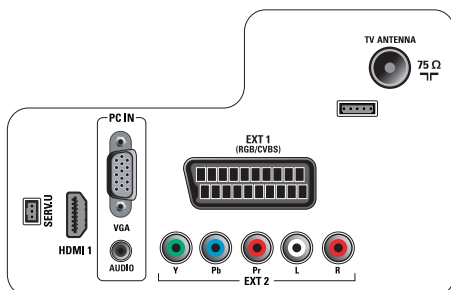

Derintuvas / imtuvas / siųstuvas

- Antenos įvestis: 75 ohm koaksialinė (IEC75)
- Televizoriaus sistema: PAL I, PAL B/G, SECAM B/G, SECAM L/L'
- Vaizdo atkūrimas: NTSC, SECAM, PAL
- Imtuvo diapazonas: „Hyperband“ diapazonas, S-kanalas, UHF, VHF

Prijungimo galimybė

- Ext 1 Scart: Garso K / D, RGB
- „Scart“ jungčių skaičius: 1
- Ext 2: YPbPr įvestis, Garso K / D įvestis
- HDMI 1: HDMI v1.3
- Priekinės / šoninės jungtys: CVBS įvestis, Garso K / D įvestis, Ausinių išvestis, USB 2.0

- Kitos jungtys: Kompozitinė vaizdo išvestis (CVBS), PC VGA + Garso L/R
- „EasyLink“ HDMI-CEC: Paleidimas vienu paspaudimu, „EasyLink“, Sistemos budėjimas

Maitinimas

- Aplinkos temperatūra: 5-40 °C
- Elektros energija: 220-240 V, 50 Hz
- Energijos sąnaudos (būdingos): 31 W
- Elektros energijos suvartojimas veikiant budėjimo režimu: 0,3W
- Metinis energijos suvartojimas: 42,34 kW h
- Sudėtyje yra švino: Taip*

Matmenys

- Rinkinio matmenys (W x H x D): 526 x 343 x 49,4 mm
- Rinkinio matmenys su laikikliu (W x H x D): 526 x 369 x 149 mm
- Gaminio svoris: 4 kg
- Gaminio svoris (su stovu): 4,2 kg
- Dėžutės matmenys (W x H x D): 580 x 426 x 133 mm
- Derinamas VESA sieninis stovas: 75 x 75 mm

Priedai

- Pridedami priedai: Stalnis stovas, Maitinimo laidas, Greitos pradžios vadovas, Vartotojo vadovas, Garantijos lapas, Nuotolinis valdymas, 2 x AAA baterijos, Programinės įrangos deklaracija

Rear connectors

Side

Išleidimo data 2011-09-22

Versija: 12.4.9

12 NC: 8670 000 59841
EAN: 87 12581 52470 8

© 2011 „Koninklijke Philips Electronics N.V.“
Visos teisės saugomos.

Specifikacijos gali būti keičiamos be įspėjimo. Prekių ženklai yra „Koninklijke Philips Electronics N.V.“ ar jų atitinkamų savininkų nuosavybė.

www.philips.com