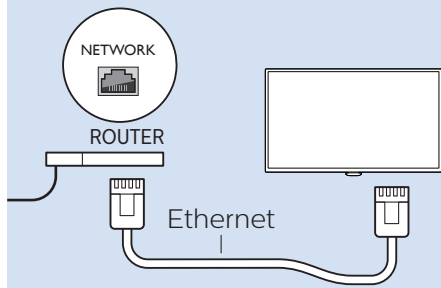

請至以下網址註冊產品以獲得完整的資訊服務
www.philips.com/welcome

6701系列

PHILIPS

English - Read the safety instructions.

繁體中文 - 請閱讀安全說明。

www.philips.com/connectivityguide

Network - Wireless

Network - Wired

USB Flash Drive

Computer

Computer

VESA (x, y)
43" 200x200 M6
49" 400x200 M6

43"

49"

108cm

123cm