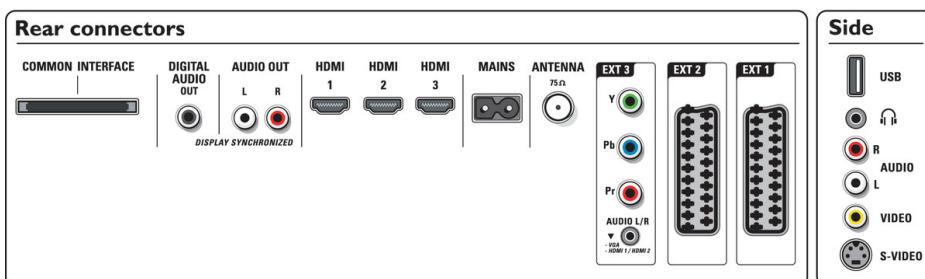

Возможность соединения

- 1 внешний разъем Scart: Разъем аудио - левый/правый, Вход/выход CVBS, RGB
- 2 внешних разъема Scart: Разъем аудио - левый/правый, Вход/выход CVBS, RGB
- Ext 3: Y/Pb/Pr, Аудиовход - левый/правый
- 4 внешних: HDMI v1.3
- 5 внешних: HDMI v1.3
- 6 внешних: HDMI v1.3
- Возможности HDMI: Эквилизация кабеля, Кабели категории 1 и 2, Сжатое аудио, Поддержка разносторонних форматов, Поддержка формата ПК, Разрешения 720p, 1080i, 1080p
- Подключения спереди/сбоку: Аудиовход - левый/правый, Вход CVBS, Выход для наушников, Вход S-video, USB
- Другие соединения: Аналог. аудиовыход: левый/правый, Выход S/PDIF (коаксиальный), Общий интерфейс

Мощность

- Температура окружающей среды: 5 °C - 35 °C
- Электропитание: 220-240 В переменного тока, +/- 10 %
- Потребляемая мощность: 232 Вт
- Энергопотребление в режиме ожидания: 0,8 Вт

Аксессуары

- Входящие в комплект аксессуары: Настольная подставка на шарнире, коаксиальный антенный кабель

Размеры

- Цветной корпус: цвет темный Anthracite
- Размеры корпуса (Ш x В x Г): 1060 x 675 x 125 мм
- Размеры устройства с подставкой (В x Г): 740 x 256 мм
- Вес продукта: 26,6 кг
- Вес изделия (с подставкой): 30,2 кг
- Размеры комплекта (Ш x В x Г): 1160 x 881 x 310 мм
- Вес, включая упаковку: 37 кг
- Совместим с настенным креплением VESA: 600 x 400 мм

Дата выпуска 2022-04-26

Версия: 6.0.9

12 NC: 8670 000 30897
EAN: 87 12581 34126 8

© 2022 Koninklijke Philips N.V.
Все права защищены.

Характеристики могут меняться без предварительного уведомления. Торговые марки являются собственностью Koninklijke Philips N.V. или соответствующих владельцев.

www.philips.com