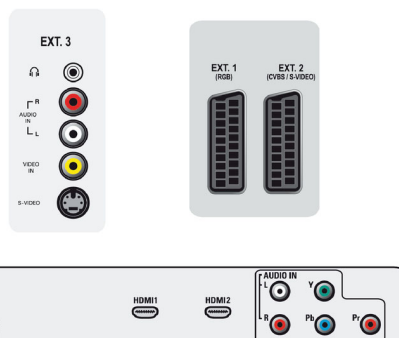

Tuner/ontvangst/transmissie

- Antenne-ingang: 75 ohm coaxiaal (IEC75)
- Televisiesysteem: PAL I, PAL B/G, PAL D/K, SECAM B/G, SECAM D/K, SECAM L/L', DVB COFDM 2 K/8 K
- Videoweergave: NTSC, SECAM, PAL
- Digitale TV: DVB Terrestrial *
- Tunerbereik: Hyperband, S-kanaal, UHF, VHF
- Aantal voorkeurzenders: 100
- Tunerweergave: PLL

Connectiviteit

- Ext. 1 scart: Audio L/R, CVBS in/uit, RGB
- Ext. 2 scart: Audio L/R, CVBS in/uit, S-Video in
- Aantal SCARTS: 2
- Ext. 3: S-Video in, CVBS in, Audio L/R in
- Ext. 4: YPbPr, Audio L/R in
- Ext. 5: HDMI
- Ext. 6: HDMI
- Aantal AV-aansluitingen: 7
- Andere aansluitingen: Hoofdtelefoonuitgang, Common Interface

Vermogen

- Omgevingstemperatuur: 5 tot 40 °C
- Netstroom: 220 - 240 V, 50/60 Hz
- Energieverbruik: < 55 W
- Stroomverbruik in stand-bystand: < 1 W

Accessoires

- Meegeleverde accessoires: Tafelstandaard, Netsnoer, Snelstartgids, Gebruiksaanwijzing, Registratiekaart, Garantiecertificaat, Afstandsbediening, Batterijen voor afstandsbediening

Afmetingen

- Afmetingen van set (B x H x D): 478 x 370 x 85 mm
- Afmetingen apparaat (met standaard) (B x H x D): 478 x 417 x 193 mm
- Gewicht van het product: 6,3 kg
- Gewicht (incl. standaard): 7,8 kg
- Afmetingen van doos (B x H x D): 557 x 535 x 195 mm
- Compatibel met VESA-wandmontagesysteem: 100 x 100 mm

Publicatiedatum
2019-06-26

Versie: 8.0.8

12 NC: 8670 000 30539
EAN: 87 12581 33912 8

© 2019 Koninklijke Philips N.V.
Alle rechten voorbehouden.

Specificaties kunnen zonder voorafgaande kennisgeving worden gewijzigd. Handelsmerken zijn het eigendom van Koninklijke Philips N.V. en hun respectieve eigenaren.

www.philips.com