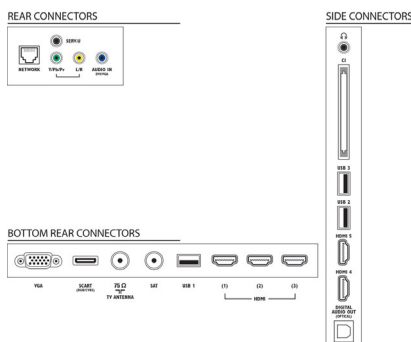

Hangolóegység/Vétel/Adás

- Digitális TV: DVB-C MPEG2*, DVB-C MPEG4*, DVB-S2 MPEG4 HD, DVB-T MPEG2*, DVB-T MPEG4*, DVB-S HD+ támogatás (Astra)
- Videolejátszás: NTSC, PAL, SECAM

Tápellátás

- Tápellátás: 220 - 240 V AC, 50/60 Hz
- Környezeti hőmérséklet: 5 °C-tól 35 °C-ig
- Energiacímke-osztály: A+
- EU energiacímke szerinti teljesítmény: 54 W
- Éves energiafogyasztás: 75 kWh

- Készletli fogyasztás: < 0,15 W
- Energiamegtakarítási funkciók: Automatikusan kikapcsoló időzítő, Eco mód, Fényérzékelő, Kép némítása (rádióhoz)
- Energiafogyasztás kikapcsolt módban: < 0,01 W

Méret

- Doboz méretei (Sz x Ma x Mé): 1042 x 710 x 130 mm
- Egység méretei (Sz x Ma x Mé): 958 x 584,77 x 29,4 mm
- A készülék méretei állvánnyal (Sz x Ma x Mé): 958 x 627,28 x 234 mm
- Termék tömege: 12,9 kg
- Termék tömege (+állvány): 15,15 kg
- Kompatibilis fali tartó: 400 x 400 mm

Tartozékok

- Mellékelt tartozékok: Hálózati tápkábel, Távvezérlő, 2 db AAA elem, Elforgatható asztali állvány, Gyors üzembe helyezési útmutató, Jogi és biztonsági brosúra, SCART adapter, Komponens kábel adapter, Smart TV gyors útmutatója, Garancialevél, 4x passzív 3D szemüveg
- Opcionális tartozékok: PTA416 3D szemüveg, PTA426 3D szemüveg, PTA436 3D szemüveg, készlet játékhoz

Kiadás dátuma
2019-06-22

Verzió: 6.0.7

12 NC: 8670 000 86014
EAN: 87 12581 63031 7

© 2019 Koninklijke Philips N.V.
Minden jog fenntartva.

A műszaki adatok előzetes figyelmeztetés nélkül változhatnak. Minden védjegy a Koninklijke Philips N.V. céget, vagy az illető jogtulajdonost illeti

www.philips.com

* Net TV: a www.philips.com/smarttv oldalon megismerheti az adott országban nyújtott szolgáltatásokat.
* USB felvétel csak a TV-készülék IP alapú digitális műsorfüzetében foglalt digitális csatornákról készíthető (az egyes országokra és csatornákra eltérő korlátozások vonatkozhatnak), továbbá előfordulhat, hogy a felvételeket korlátozza a műsorszórás másolásvédelme (CI+). A rögzítéshez internetkapcsolat szükséges.
* A Wi-Fi Smart Screen 2012 őszén lesz elérhető szoftverfrissítés útján
* DivX Certified® (DivX tanúsítvány) a DivX® videó lejátszásához akár 1080p HD felbontásig, beleértve a prémium minőségű tartalmakat.
* A Skype kamera külön rendelhető
* A szülők ellenőrzésként, hogy gyermekeik nem tapasztalnak-e a fentiekben leírt kellemetlen tüneteket 3D nézése közben. 3D műsor nézése 6 éven aluli gyermekek számára nem javasolt, mivel még nem fejlődött ki teljesen a látórendszerük.
* A TV támogatja a „Free to air” műsorok DVB vételét. Előfordulhat, hogy egyes DVB szolgáltatókat nem támogat. Erre vonatkozó frissített lista a Philips támogatási weboldal FAQ (GYIK) részében található. Egyes szolgáltatók esetében az elérés feltételek vagy előfizetéshez kötött. További információért forduljon a szolgáltatójához.
* Éves energiafogyasztás kWh-ban - a televízió 365 napon át tartó, napi 4 órányi működtetéséhez szükséges áramfogyasztást alapul véve. A tényleges energiafogyasztás a televízió használati módjától függ.
* 8 napos EPG, a szolgáltatás nem minden országban érhető el
* A készülék alkalmas a magyarországi földfelszíni, szabad hozzáférést igénylő digitális televíziós műsorszórás vételére